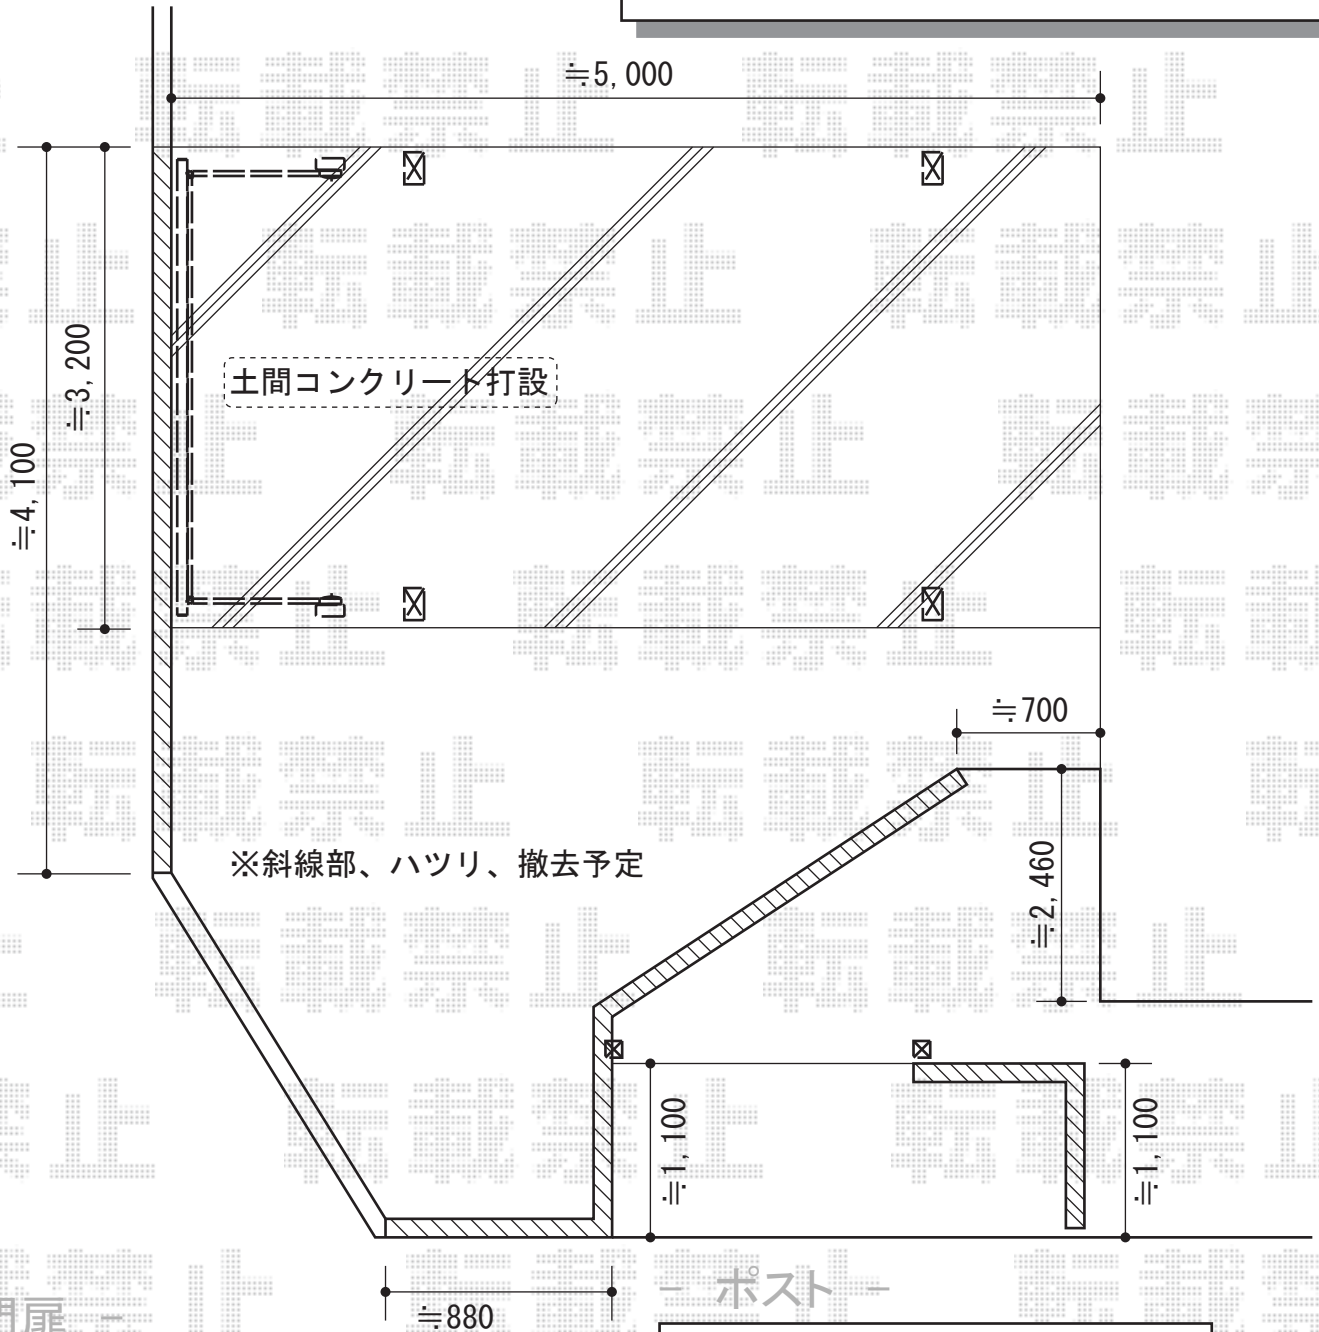

カーゲート

TOEX オーバードア R1型 手動タイプ  
 本体 (W×H) = (2,950×1,000mm)  
 色：【仮】マイルドブラック  
 柱仕様：ハイルーフ仕様 (有効高 約2,150mm)  
 駆動：手動式

カーポート②(柱2本タイプ)

トステム カーブポートシグマⅢ 積雪～20cm対応  
 幅=3,000mm  
 奥行=4,980mm  
 色：【仮】ブラック  
 屋根材：【仮】ポリカーボネート (ブルースモーク)  
 柱仕様：ロング柱28仕様 (有効高 約2,800mm)

門扉

TOEX フェスタ B型 門扉 両・内開き 柱使用  
 扉1枚 (W×H) = (800×1,030mm)  
 色：【仮】マイルドブラック  
 錠：鋳物アームA錠

ポスト

TOEX エクスポスト 口金タイプ N-1型  
 寸法 (W×D×H) = (420×464×190mm)  
 本体色：シャイングレー  
 口金色：【仮】マイルドブラック

現場状況や作図制限により概略図の内容と多少の違いが生じることがございます。  
 施工時は、現場優先とさせて頂きたく思いますので、お立会い頂き、  
 最終のご指示のほど、何卒、宜しくお願い致します。