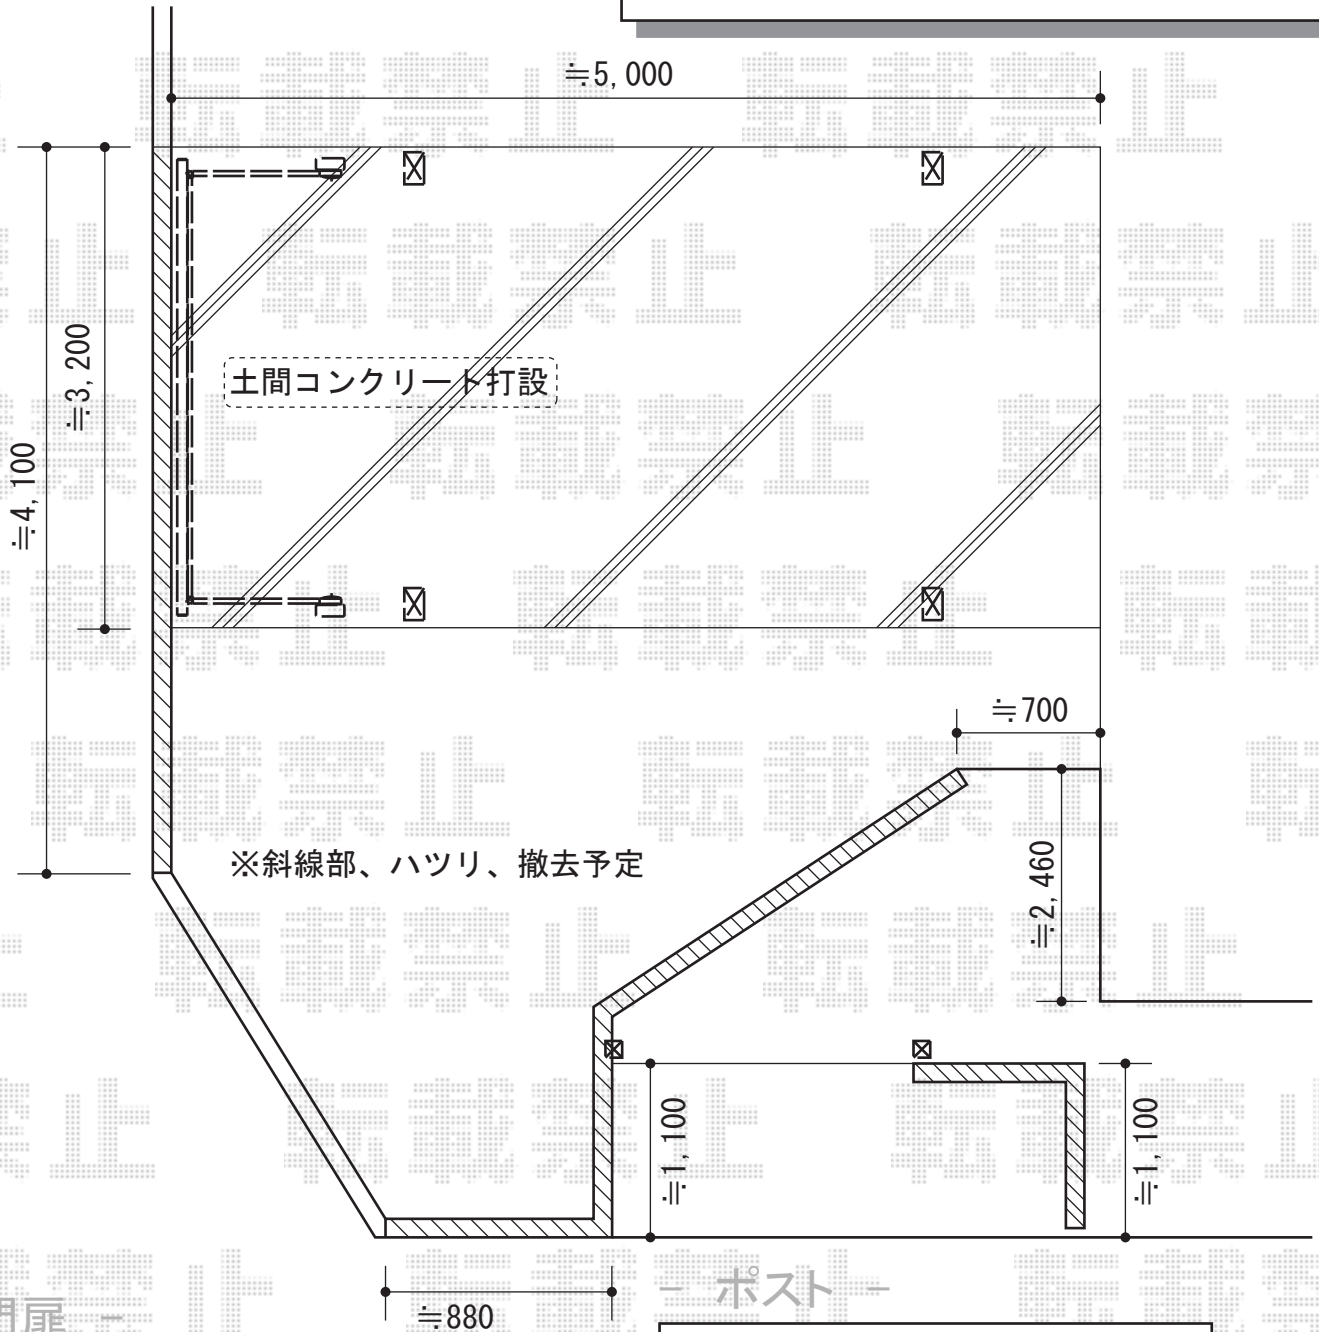

カーポート・カーゲート・門扉・ポスト

カーゲート

TOEX オーバードア R1型 手動タイプ
 本体 (W×H) = (2,950×1,000mm)
 色：【仮】マイルドブラック
 柱仕様：ハイルーフ仕様 (有効高 約2,150mm)
 駆動：手動式

カーポート②(柱2本タイプ)

トステム カーブポートシグマⅢ 積雪～20cm対応
 幅=3,000mm
 奥行=4,980mm
 色：【仮】ブラック
 屋根材：【仮】ポリカーボネート (ブルースモーク)
 柱仕様：ロング柱28仕様 (有効高 約2,800mm)

門扉

TOEX フェスタ B型 門扉 両・内開き 柱使用
 扉1枚 (W×H) = (800×1,030mm)
 色：【仮】マイルドブラック
 錠：鋳物アームA錠

ポスト

TOEX エクスポスト 口金タイプ N-1型
 寸法 (W×D×H) = (420×464×190mm)
 本体色：シャイングレー
 口金色：【仮】マイルドブラック

現場状況や作図制限により概略図の内容と多少の違いが生じることがございます。
 施工時は、現場優先とさせて頂きたく思いますので、お立会い頂き、
 最終のご指示のほど、何卒、宜しくお願い致します。