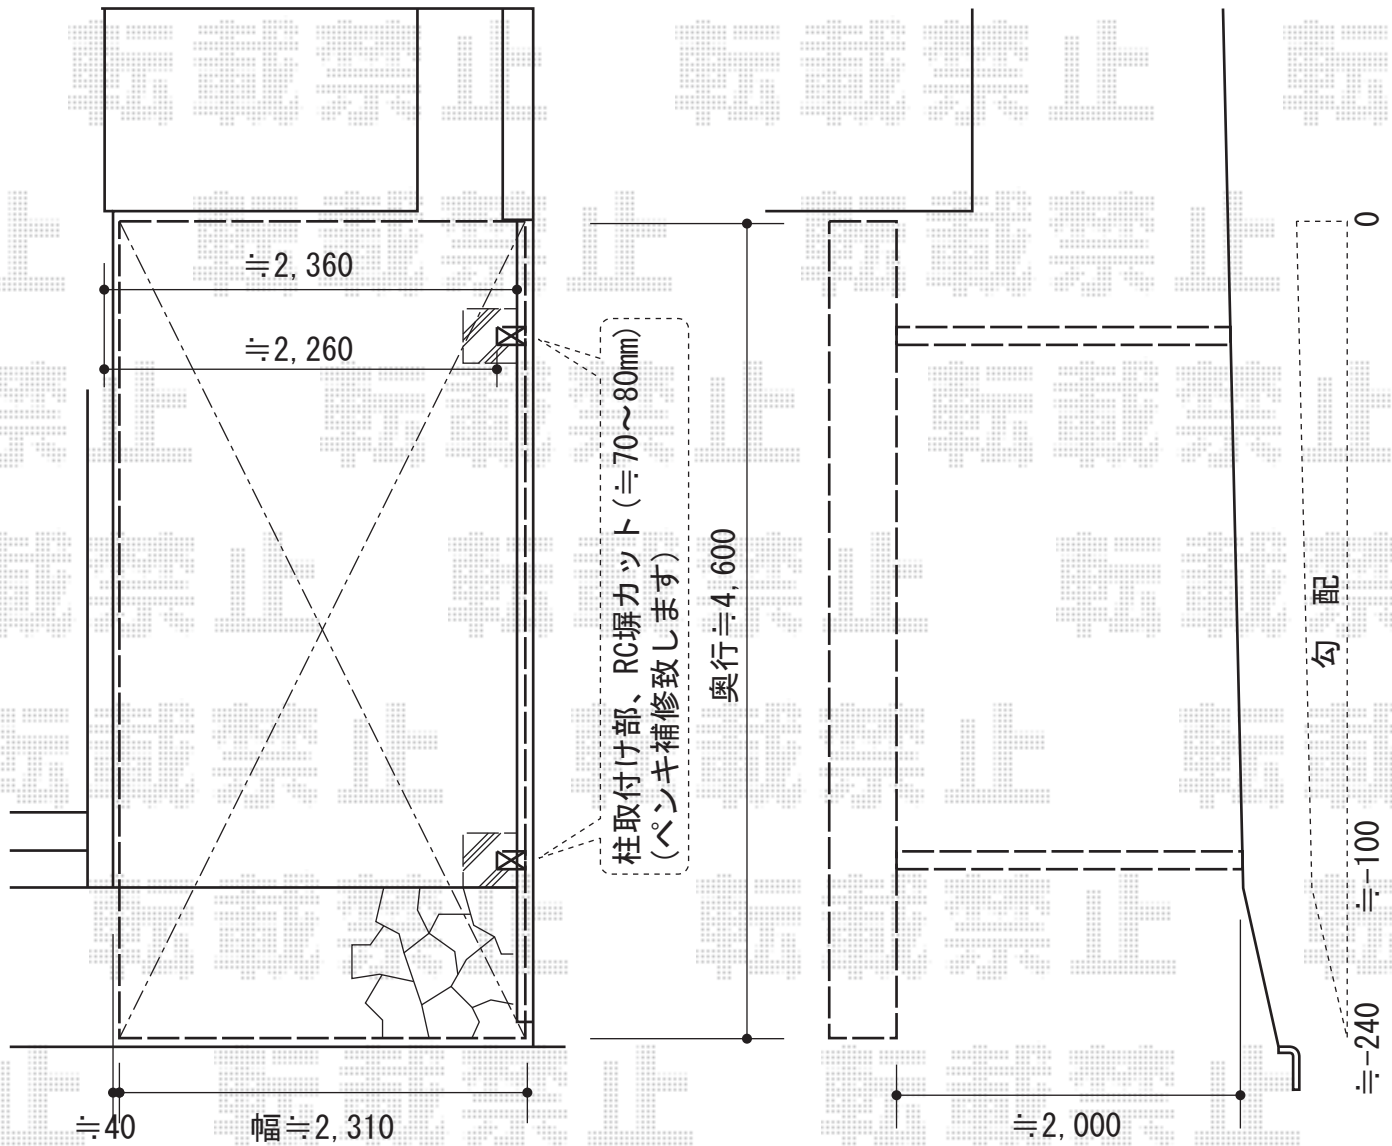

プレシオスポート 積雪～20cm対応

EX-SHOP プレシオスポート 積雪～20cm対応

幅=2,400mm

奥行=5,052mm

色：ノーブルステン

屋根材：熱線遮断ポリカーボネート（スカイブルーマット調）

柱仕様：標準柱仕様（有効高 約1,800mm）

オプション：柱カバー（小）2枚入×1セット

現場状況や作図制限により概略図の内容と多少の違いが生じることがございます。
施工時は、現場優先とさせて頂きたく思いますので、お立会い頂き、
最終のご指示のほど、何卒、宜しくお願い致します。

EX-SHOP
HTTP://WWW.EX-SHOP.NET

担当：藤木