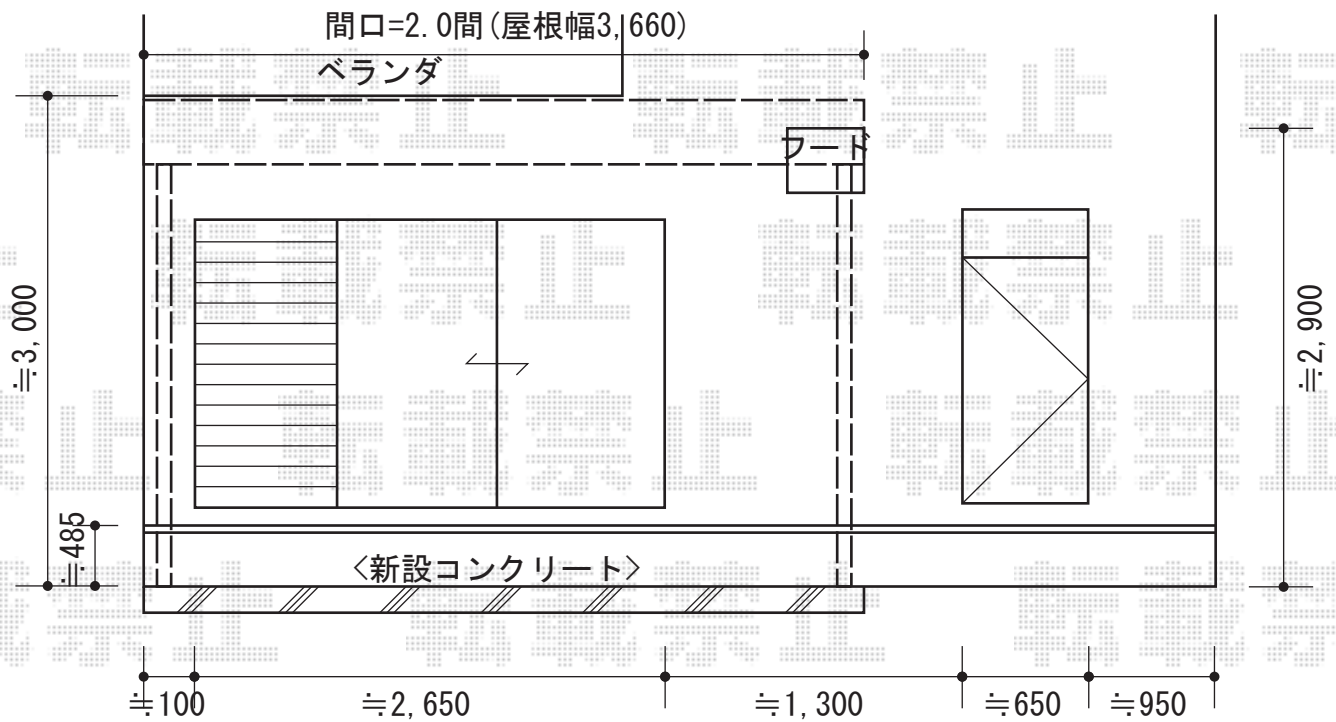

ライザーテラスⅡF型 単体

トステム ライザーテラスⅡF型 単体
 テラスタイプ 積雪~20cm対応
 間口=関東間2.0間 (柱芯々3,440mm 屋根幅3,660mm)
 出幅=7尺 (2,085mm)
 色: シャイングレー
 屋根材: ポリカーボネート
 (クリアマット/すりガラス調)
 柱仕様: 柱位置固定タイプ (ロング柱)

現場状況や作図制限により概略図の内容と多少の違いが生じることがございます。
 施工時は、現場優先とさせて頂きたく思いますので、お立会い頂き、
 最終のご指示のほど、何卒、宜しくお願い致します。