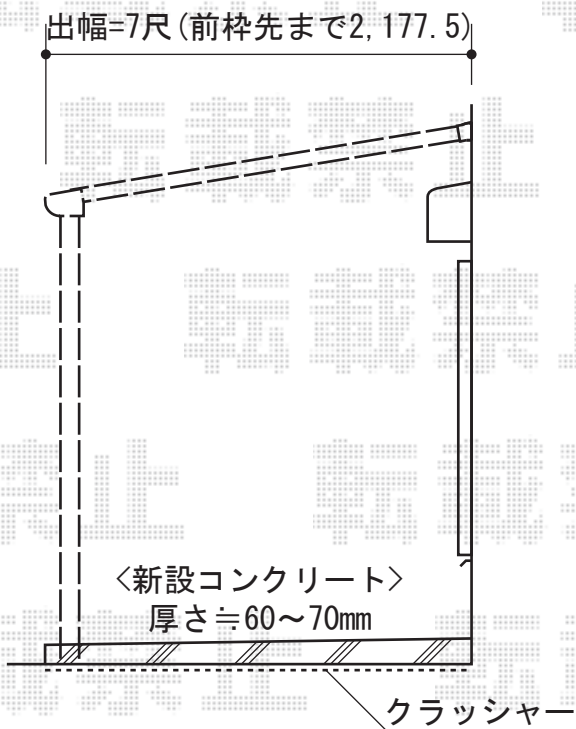

ライザーテラスⅡF型 単体

トステム ライザーテラスⅡF型 単体
 テラスタイプ 積雪~20cm対応
 間口=関東間2.0間 (柱芯々3,440mm 屋根幅3,660mm)
 出幅=7尺 (2,085mm)
 色: シャイングレー
 屋根材: ポリカーボネート
 (クリアマット/すりガラス調)
 柱仕様: 柱位置固定タイプ (ロング柱)

現場状況や作図制限により概略図の内容と多少の違いが生じることがございます。
 施工時は、現場優先とさせて頂きたく思いますので、お立会い頂き、
 最終のご指示のほど、何卒、宜しくお願い致します。