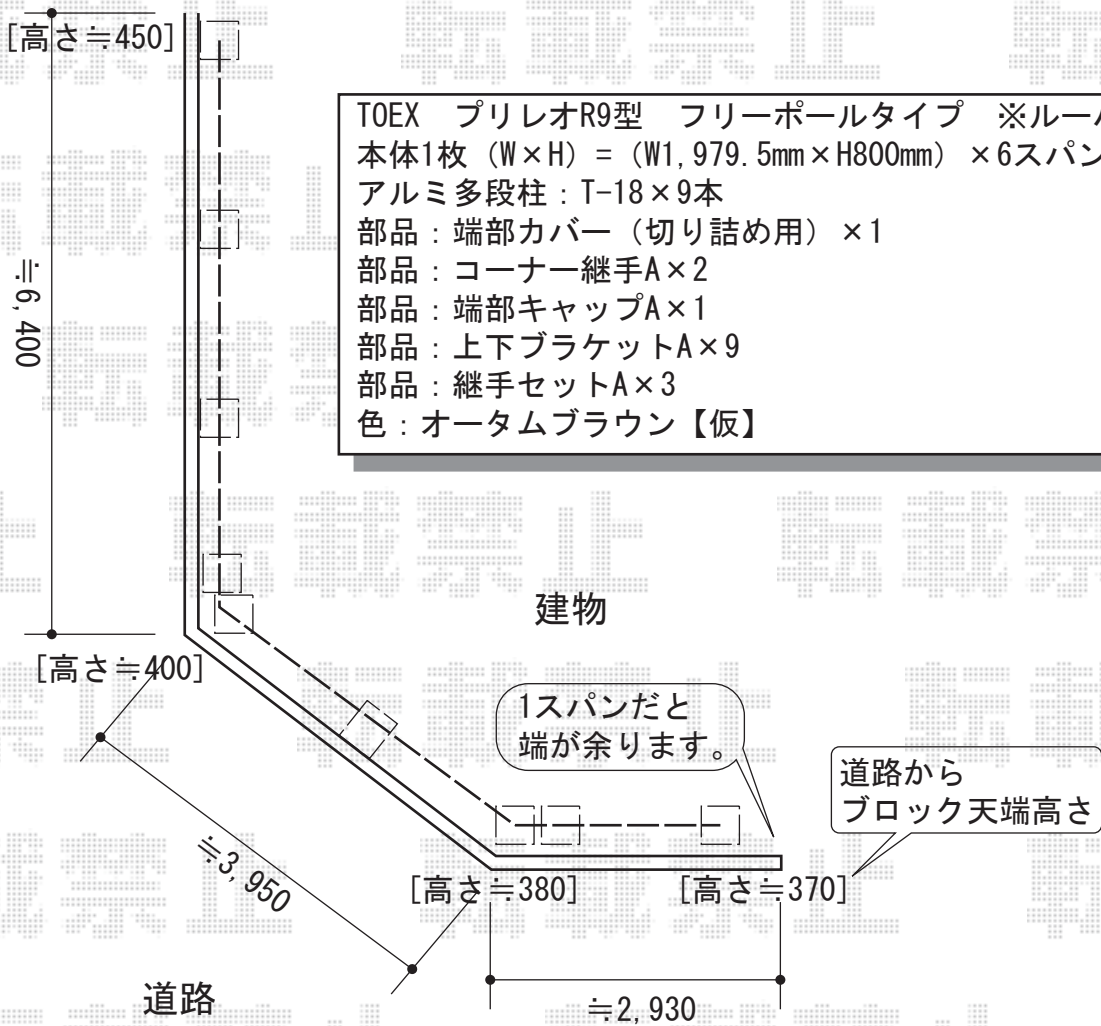

プリレオR9型 フリーポールタイプ ※ルーバータイプ

事前に別途、既設ウッドフェンスの撤去処分を行って頂けますよう、
 お願い致します。

現場状況や作図制限により概略図の内容と多少の違いが生じることがございます。
 施工時は、現場優先とさせて頂きたく思いますので、お立会い頂き、
 最終のご指示のほど、何卒、宜しくお願い致します。

EX-SHOP
 HTTP://WWW.EX-SHOP.NET

担当: 角田