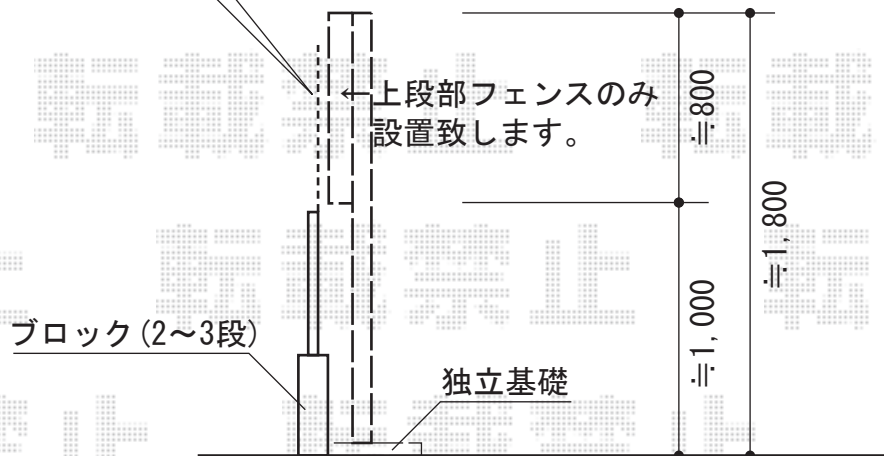

プリレオR9型 フリーポールタイプ ※ルーバータイプ

事前に別途、既設ウッドフェンスの撤去処分を行って頂けますよう、
 お願い致します。

現場状況や作図制限により概略図の内容と多少の違いが生じることがございます。
 施工時は、現場優先とさせて頂きたく思いますので、お立会い頂き、
 最終のご指示のほど、何卒、宜しくお願い致します。

EX-SHOP
 HTTP://WWW.EX-SHOP.NET

担当: 角田