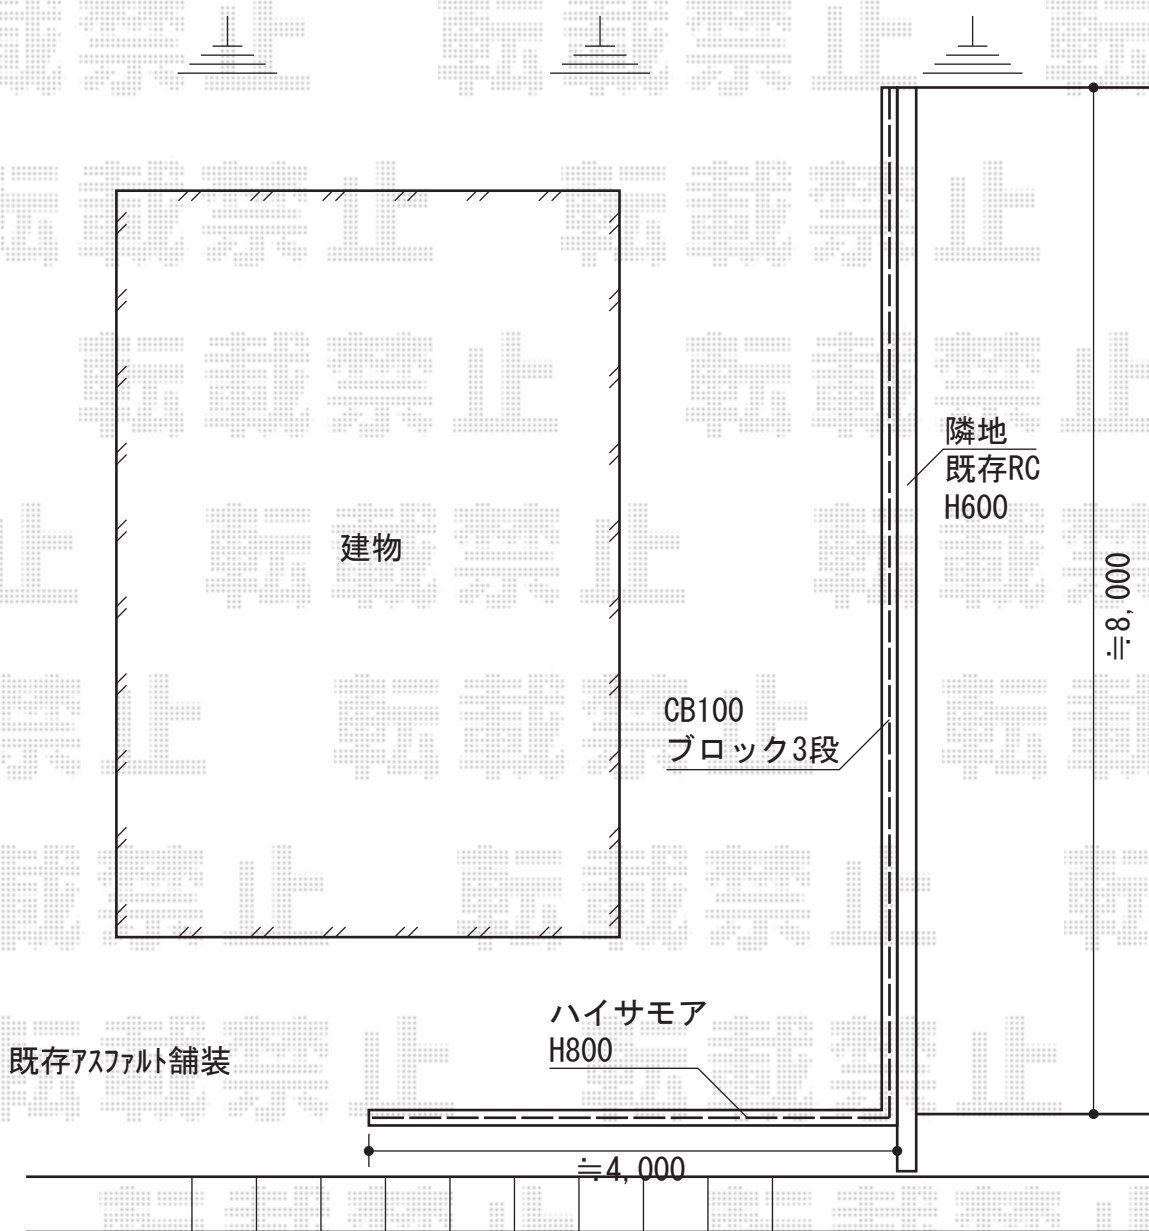

ハイサモア[フリーポールタイプ]

TOEX ハイサモア[フリーポールタイプ]

本体1枚 (W×H) =(1,972mm×800mm) ×6スパン

主柱：8本

コーナー継手：1セット

エンドキャップ：1セット

色：ブロンズ

現場状況や作図制限により概略図の内容と多少の違いが生じることがございます。
施工時は、現場優先とさせて頂きたく思いますので、お立会い頂き、
最終のご指示のほど、何卒、宜しくお願い致します。