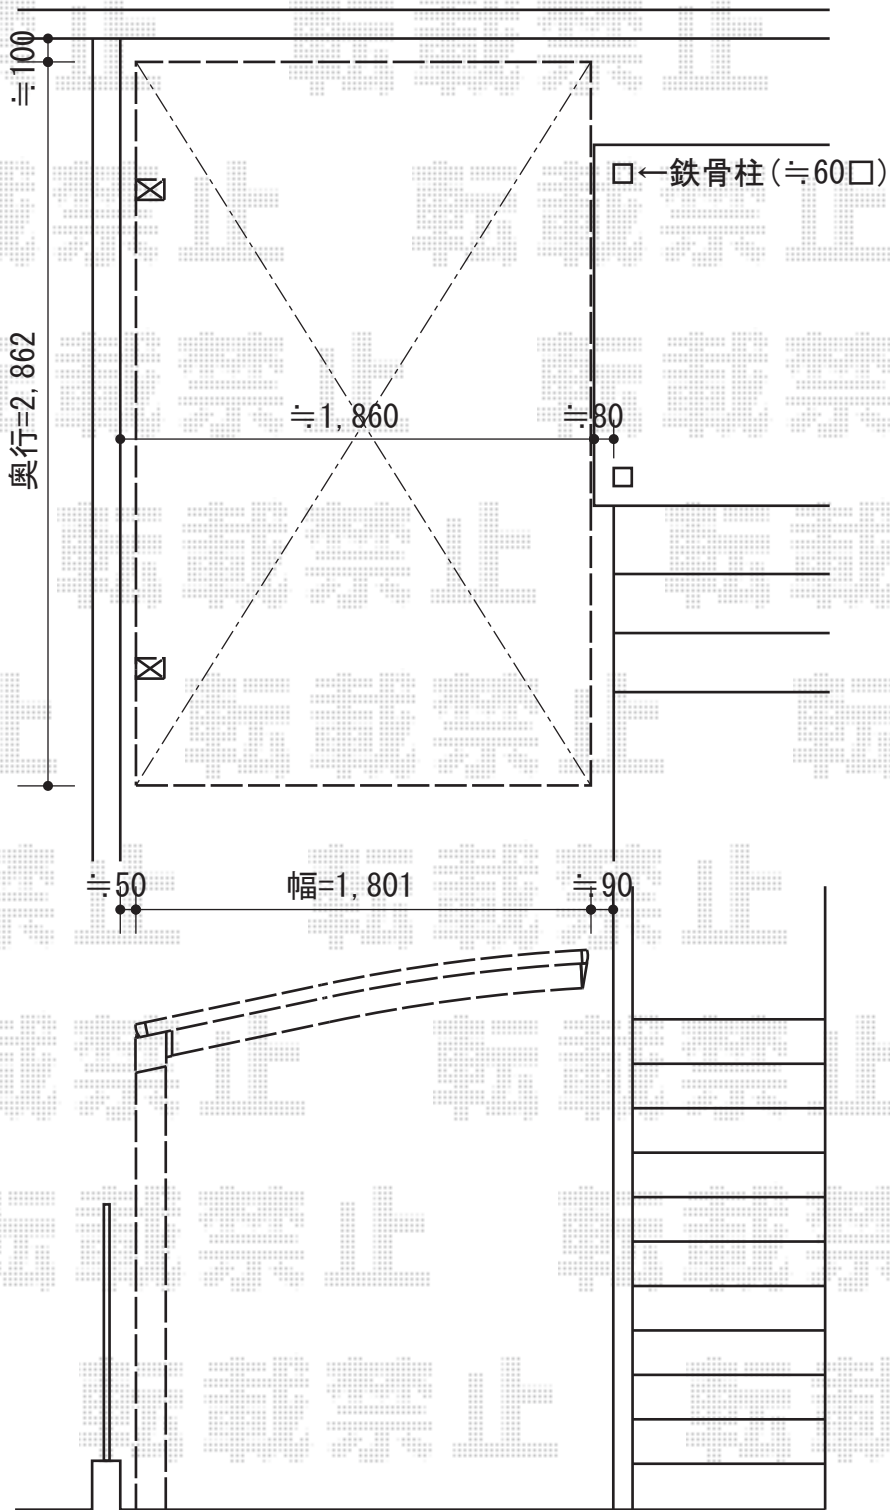

カーブポートシグマⅢミニ 積雪～20cm対応

トステム カーブポートシグマⅢミニ 積雪～20cm対応
幅=1,801mm
奥行=2,862mm
色：シャイングレー
屋根材：ポリカーボネート（クリアマット/すりガラス調）
柱仕様：標準柱仕様（有効高 約1,812mm）

現場状況や作図制限により概略図の内容と多少の違いが生じることがございます。
施工時は、現場優先とさせて頂きたく思いますので、お立会い頂き、
最終のご指示のほど、何卒、宜しくお願い致します。