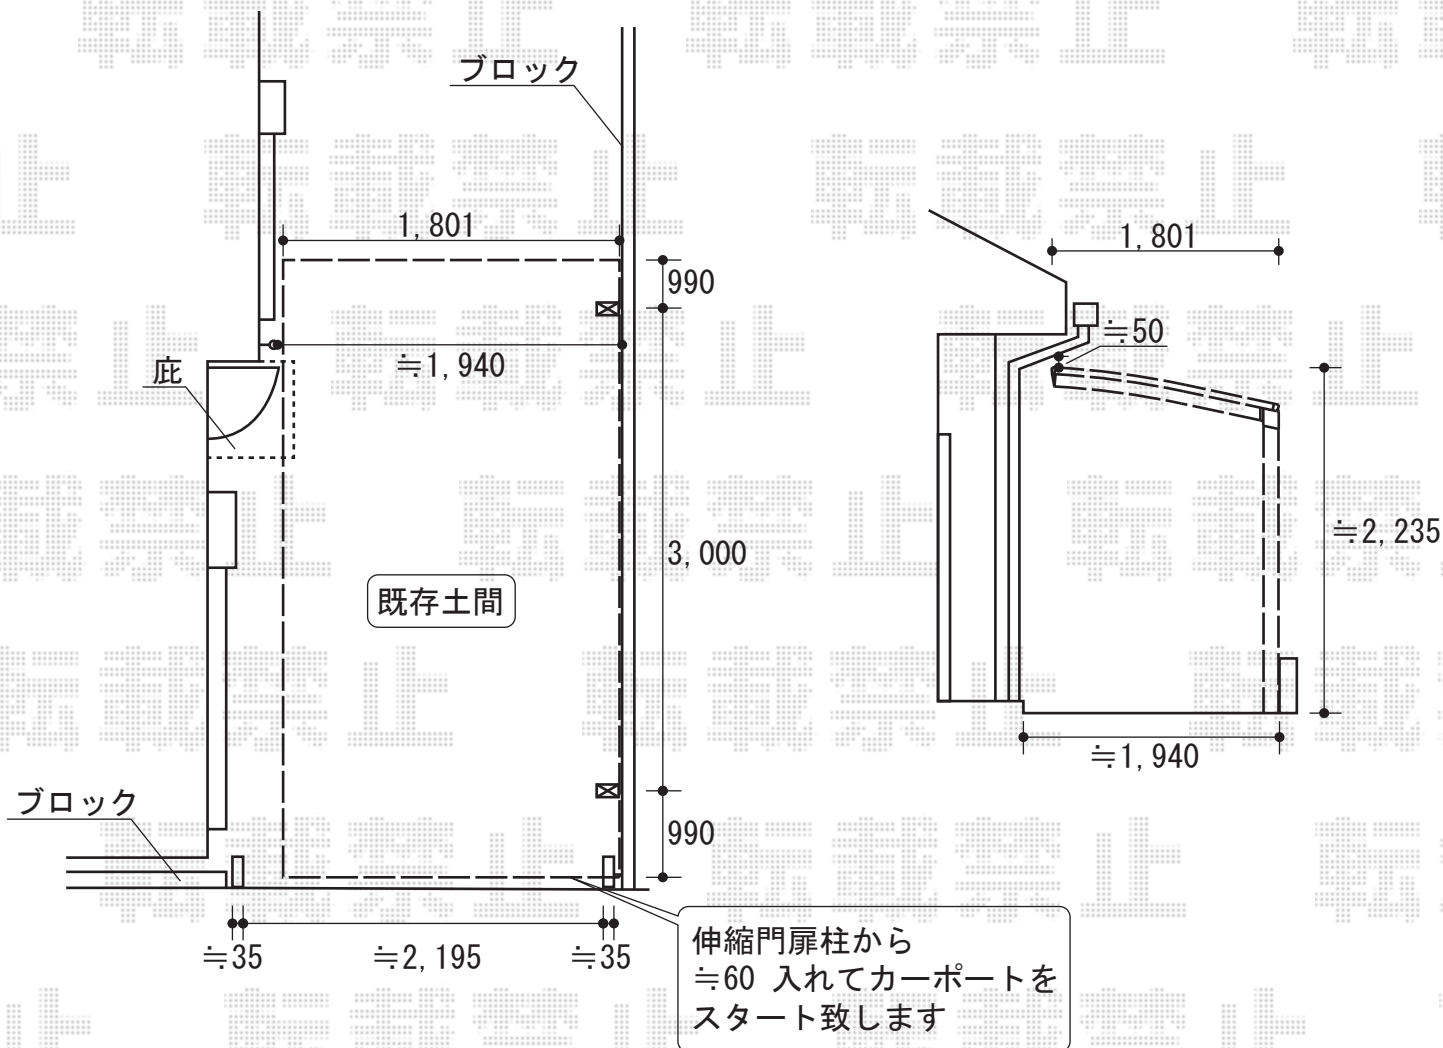

カーポートシグマIII ミニ 積雪~20cm対応

カーポートシグマIII ミニ 積雪~20cm対応

幅=1,801mm

奥行=4,980mm

色：オータムブラウン

屋根材：ポリカーボネート（クリアマット/すりガラス調）

柱仕様：標準柱仕様（有効高 約1,812mm）

オプション：収納式物干し 標準 2本入