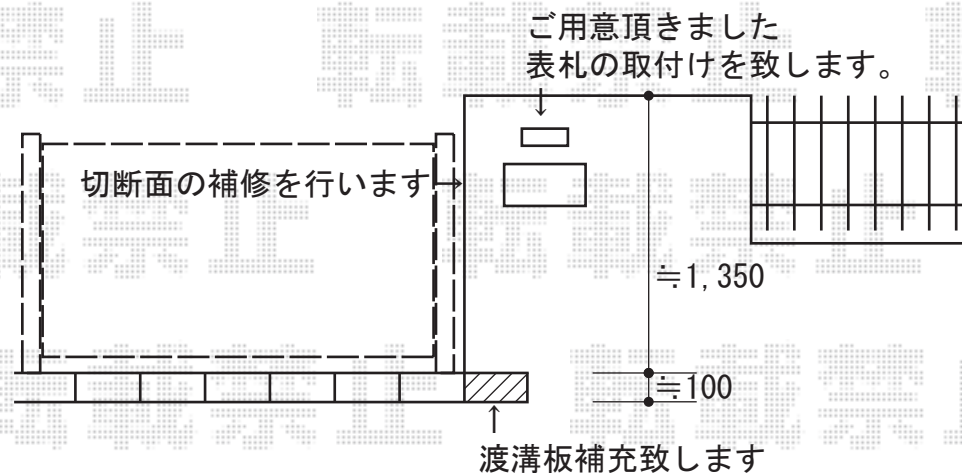

アルピタHGミニ ノンレールタイプ 片開き

TOEX アルピタHGミニ ノンレールタイプ 片開き
 ※落とし棒本数特注
 開口幅=2,706mm
 全幅=2,930mm
 たたみ幅=715mm
 高さ=1,100mm
 色：ブロンズ
 キャスター数：なし
 落棒数：2本※特注

現場状況や作図制限により概略図の内容と多少の違いが生じることがございます。
 施工時は、現場優先とさせて頂きたく思いますので、お立会い頂き、
 最終のご指示のほど、何卒、宜しくお願い致します。