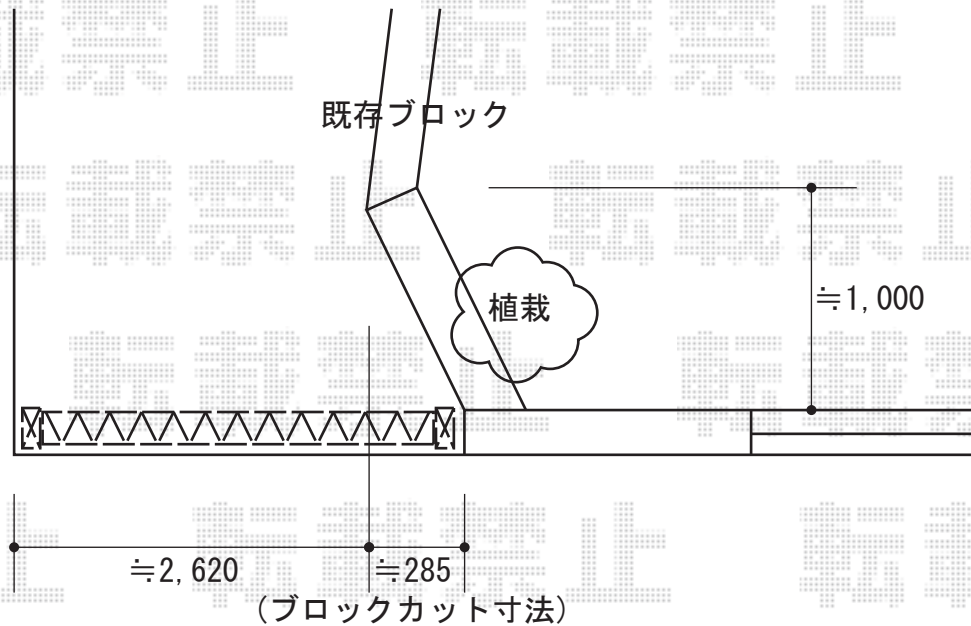

アルピタHGミニ ノンレールタイプ 片開き

TOEX アルピタHGミニ ノンレールタイプ 片開き
 ※落とし棒本数特注
 開口幅=2,706mm
 全幅=2,930mm
 たたみ幅=715mm
 高さ=1,100mm
 色：ブロンズ
 キャスター数：なし
 落棒数：2本※特注

現場状況や作図制限により概略図の内容と多少の違いが生じることがございます。
 施工時は、現場優先とさせて頂きたく思いますので、お立会い頂き、
 最終のご指示のほど、何卒、宜しくお願い致します。