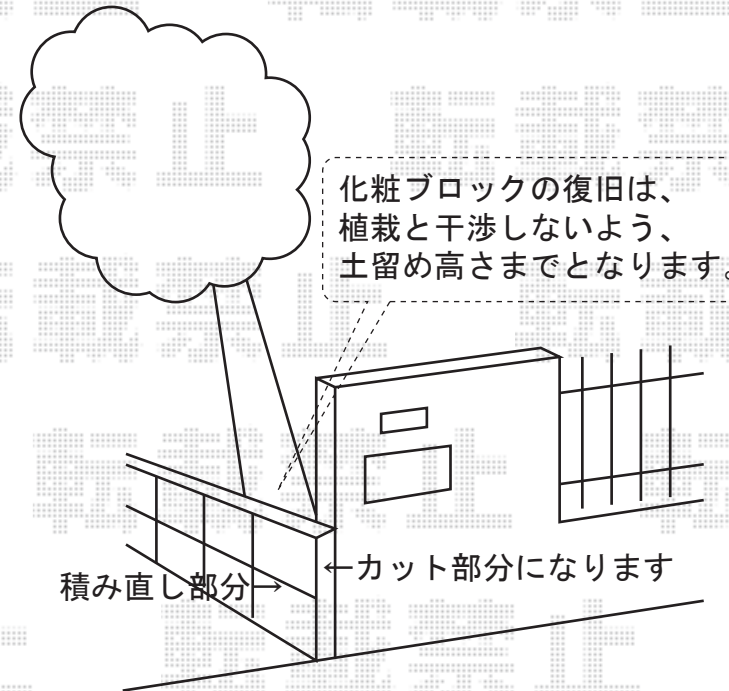

アルピタHGミニ ノンレールタイプ 片開き

TOEX アルピタHGミニ ノンレールタイプ 片開き
 ※落とし棒本数特注
 開口幅=2,706mm
 全幅=2,930mm
 たたみ幅=715mm
 高さ=1,100mm
 色：ブロンズ
 キャスター数：なし
 落棒数：2本※特注

現場状況や作図制限により概略図の内容と多少の違いが生じることがございます。
 施工時は、現場優先とさせて頂きたく思いますので、お立会い頂き、
 最終のご指示のほど、何卒、宜しくお願い致します。