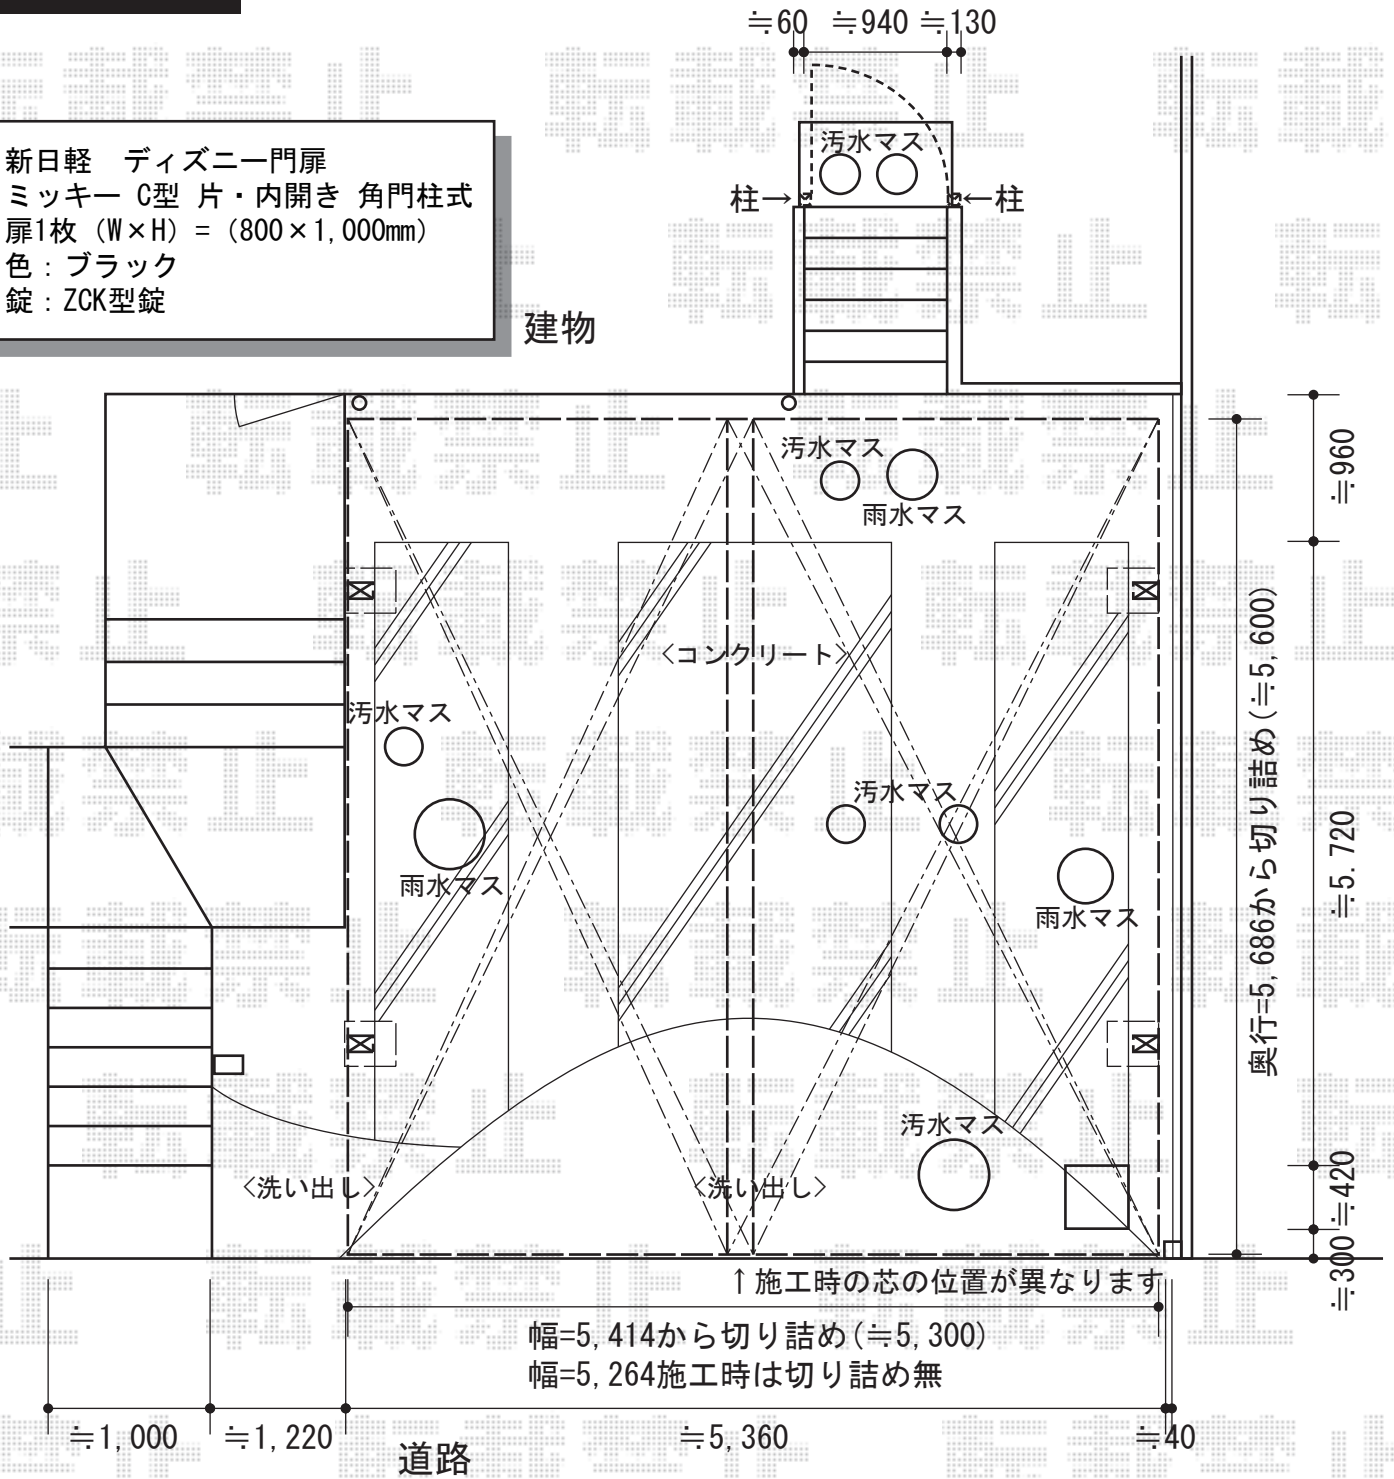

カーポート・門扉

新日軽 ディズニー門扉
 ミッキー C型 片・内開き 角門柱式
 扉1枚 (W×H) = (800×1,000mm)
 色：ブラック
 錠：ZCK型錠

建物

YKK AP レイナポート M合掌タイプ 積雪~20cm対応
 ①幅=5,414mm (27+27タイプ合掌)
 ②幅=5,264mm (25+27タイプ合掌)
 奥行=5,768mm
 色：プラチナステン
 屋根材：熱線遮断ポリカーボネート (アースブルーマット調)
 柱仕様：ハイルーフ仕様 (有効高 約2,355mm)

※幅=5,264mm施工時は、幅違いの単体カーポートを合掌部材にて、
 施工致しますので、中央の合掌部分が施工位置の中央部分に施工となりません。
 芯が偏った状態となりますので、施工ご希望時はご了承くださいませ。

現場状況や作図制限により概略図の内容と多少の違いが生じることがございます。
 施工時は、現場優先とさせて頂きたく思いますので、お立会い頂き、
 最終のご指示のほど、何卒、宜しくお願い致します。