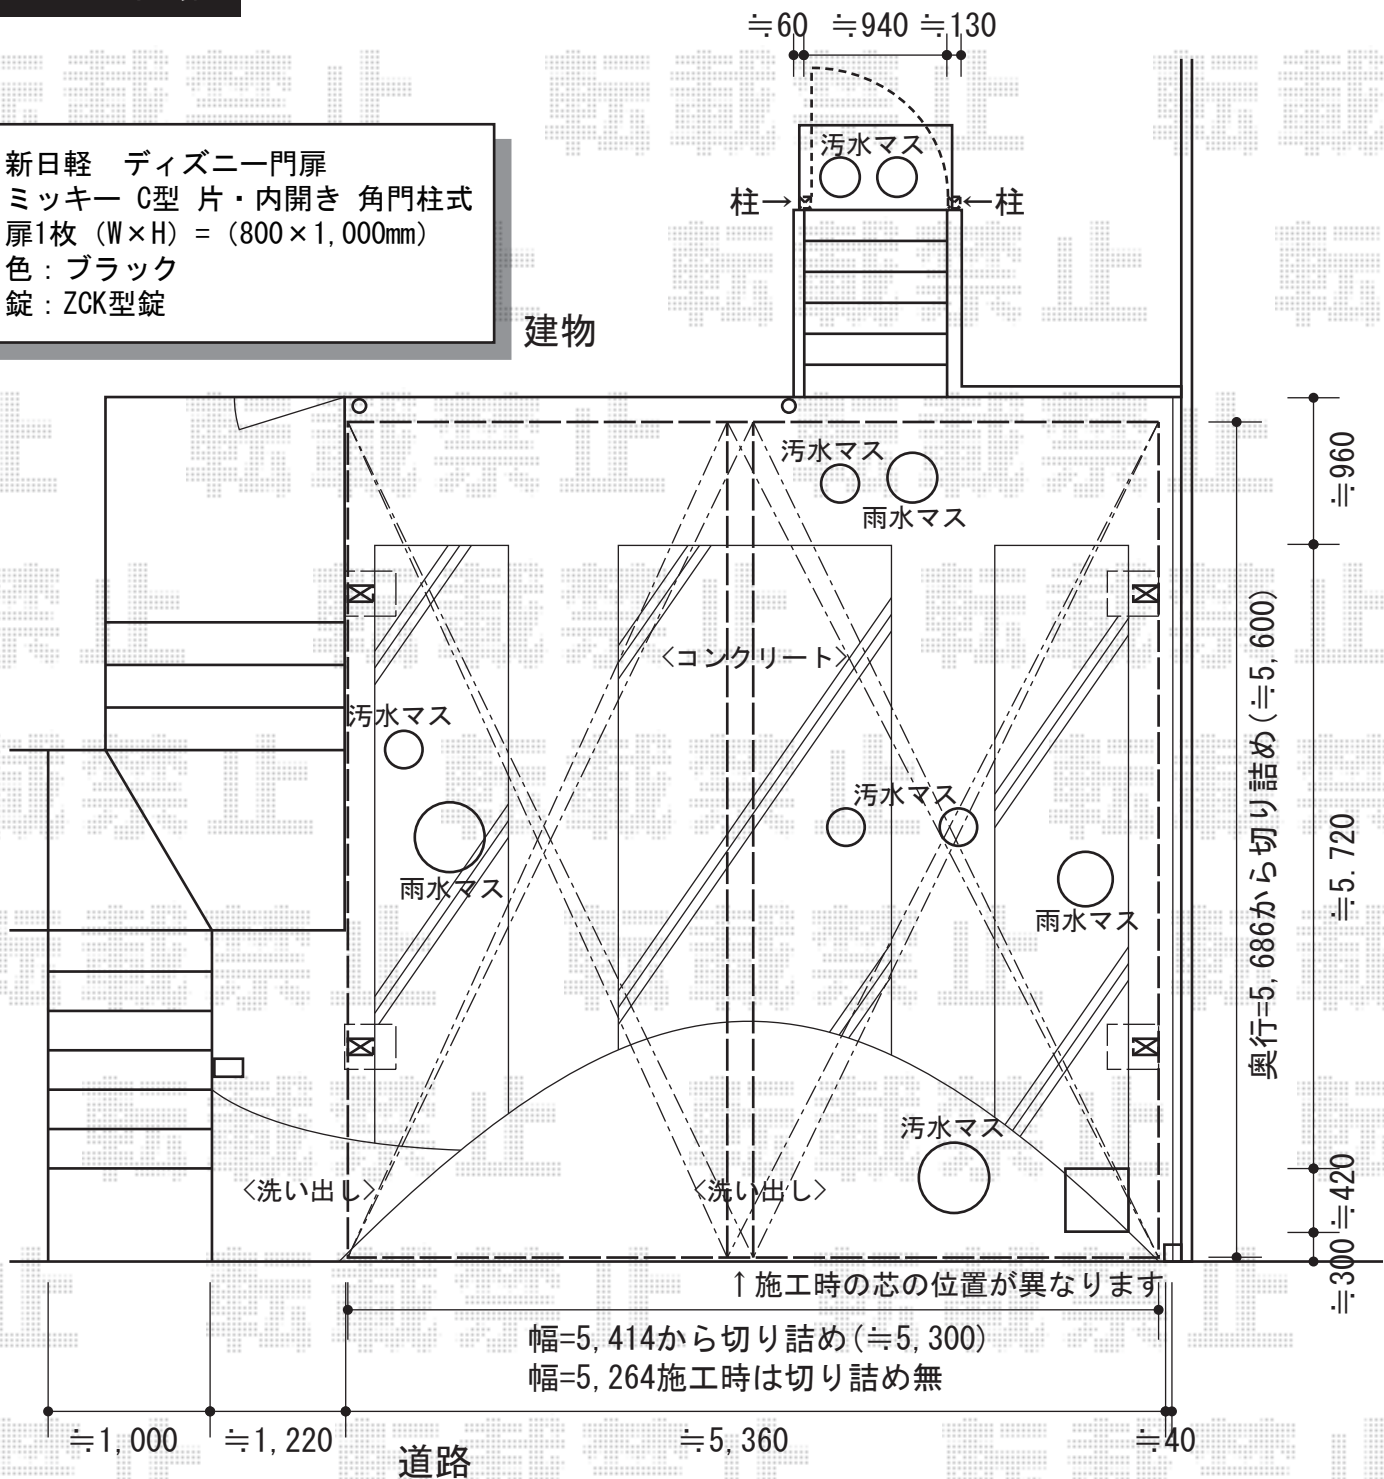

カーポート・門扉

新日軽 ディズニー門扉
 ミッキー C型 片・内開き 角門柱式
 扉1枚 (W×H) = (800×1,000mm)
 色: ブラック
 錠: ZCK型錠

建物

YKK AP レイナポート M合掌タイプ 積雪~20cm対応
 ①幅=5,414mm (27+27タイプ合掌)
 ②幅=5,264mm (25+27タイプ合掌)
 奥行=5,768mm
 色: プラチナステン
 屋根材: 熱線遮断ポリカーボネート (アースブルーマット調)
 柱仕様: ハイルフ仕様 (有効高 約2,355mm)

※幅=5,264mm施工時は、幅違いの単体カーポートを合掌部材にて、
 施工致しますので、中央の合掌部分が施工位置の中央部分に施工となりません。
 芯が偏った状態となりますので、施工ご希望時はご了承くださいませ。

現場状況や作図制限により概略図の内容と多少の違いが生じることがございます。
 施工時は、現場優先とさせて頂きたく思いますので、お立会い頂き、
 最終のご指示のほど、何卒、宜しくお願い致します。