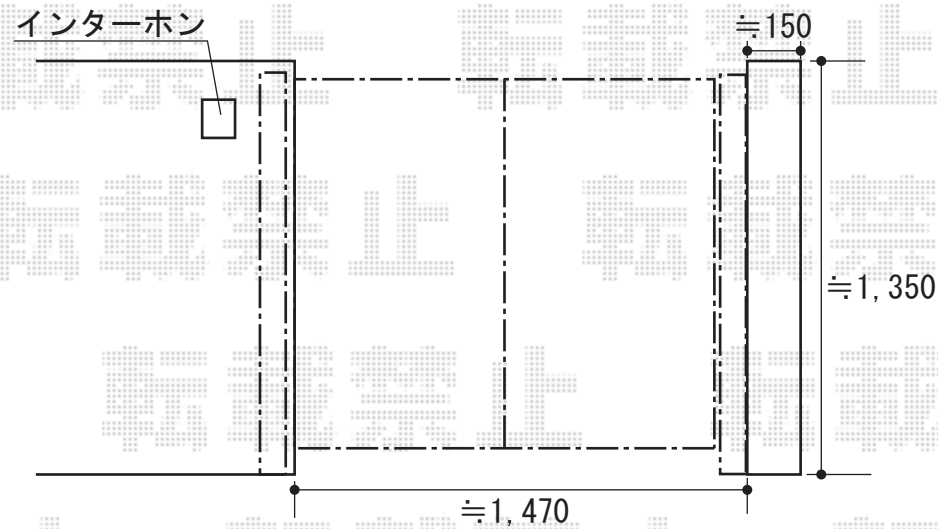

エクスライン門扉4型 両・外開き [門柱仕様]

YKK AP
エクスライン門扉4型 両・外開き [門柱仕様]
扉1枚寸法 (W×H) = 700mm × 1,200mm
色：プラチナステン
錠：ハンドル錠E8型
オプション：外開き部品

現場状況や作図制限により概略図の内容と多少の違いが生じることがございます。
施工時は、現場優先とさせて頂きたく思いますので、お立会い頂き、
最終のご指示のほど、何卒、宜しくお願い致します。