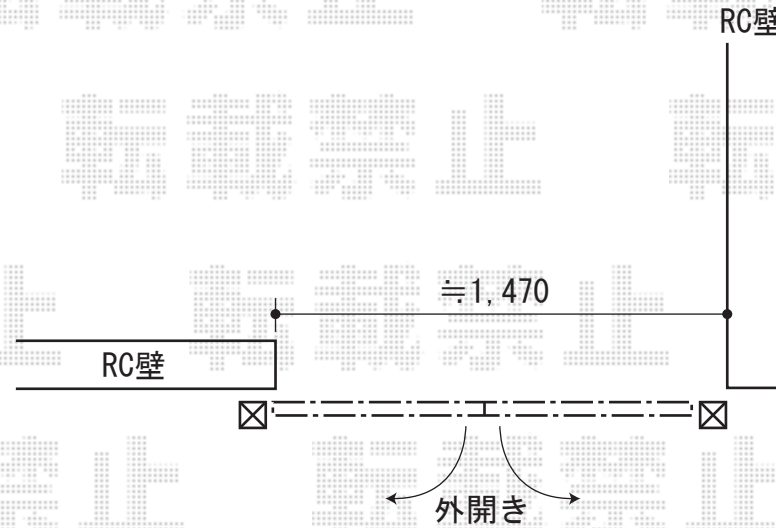

エクスライン門扉4型 両・外開き [門柱仕様]

YKK AP
エクスライン門扉4型 両・外開き [門柱仕様]
扉1枚寸法 (W×H) = 700mm × 1,200mm
色：プラチナステン
錠：ハンドル錠E8型
オプション：外開き部品

現場状況や作図制限により概略図の内容と多少の違いが生じることがございます。
施工時は、現場優先とさせて頂きたく思いますので、お立会い頂き、
最終のご指示のほど、何卒、宜しくお願い致します。