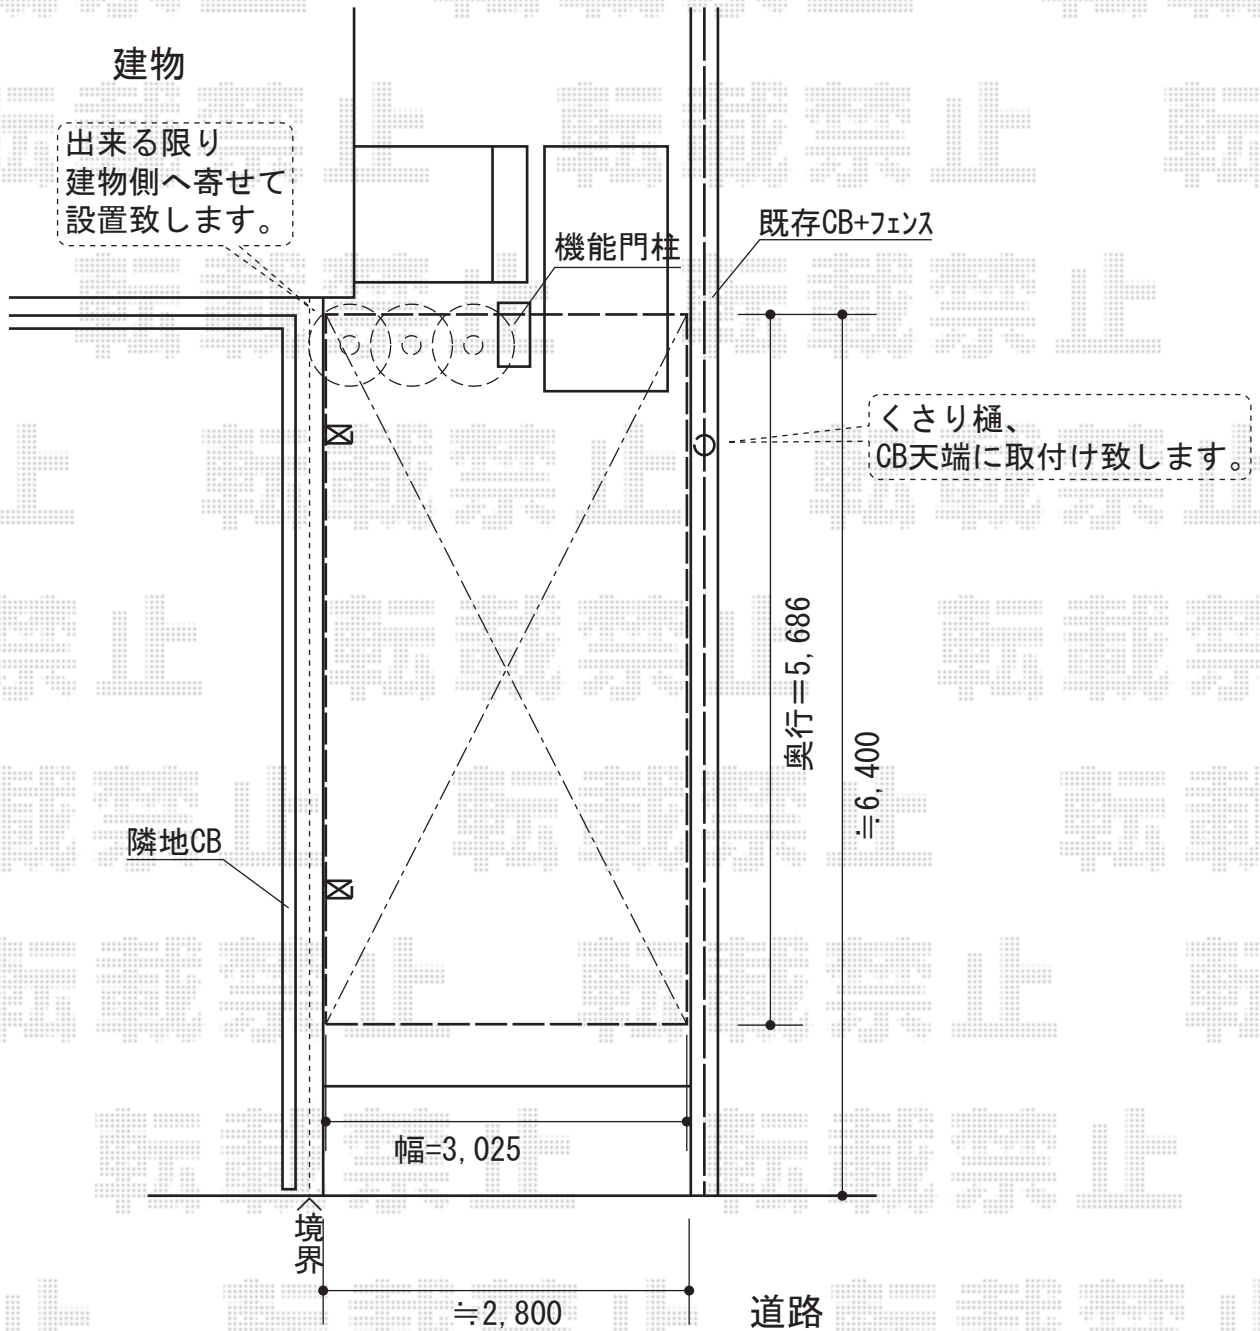

レガーナポートシグマIII 積雪~20cm対応

トステム レガーナポートシグマIII 積雪~20cm対応

幅=3,025mm

奥行=5,686mm

色：シャイングレー

屋根材：熱線吸収アクアポリカーボネート（ブルースモーク）

柱仕様：ロング柱23仕様（有効高 約2,774mm）

雨樋：くさり樋セット