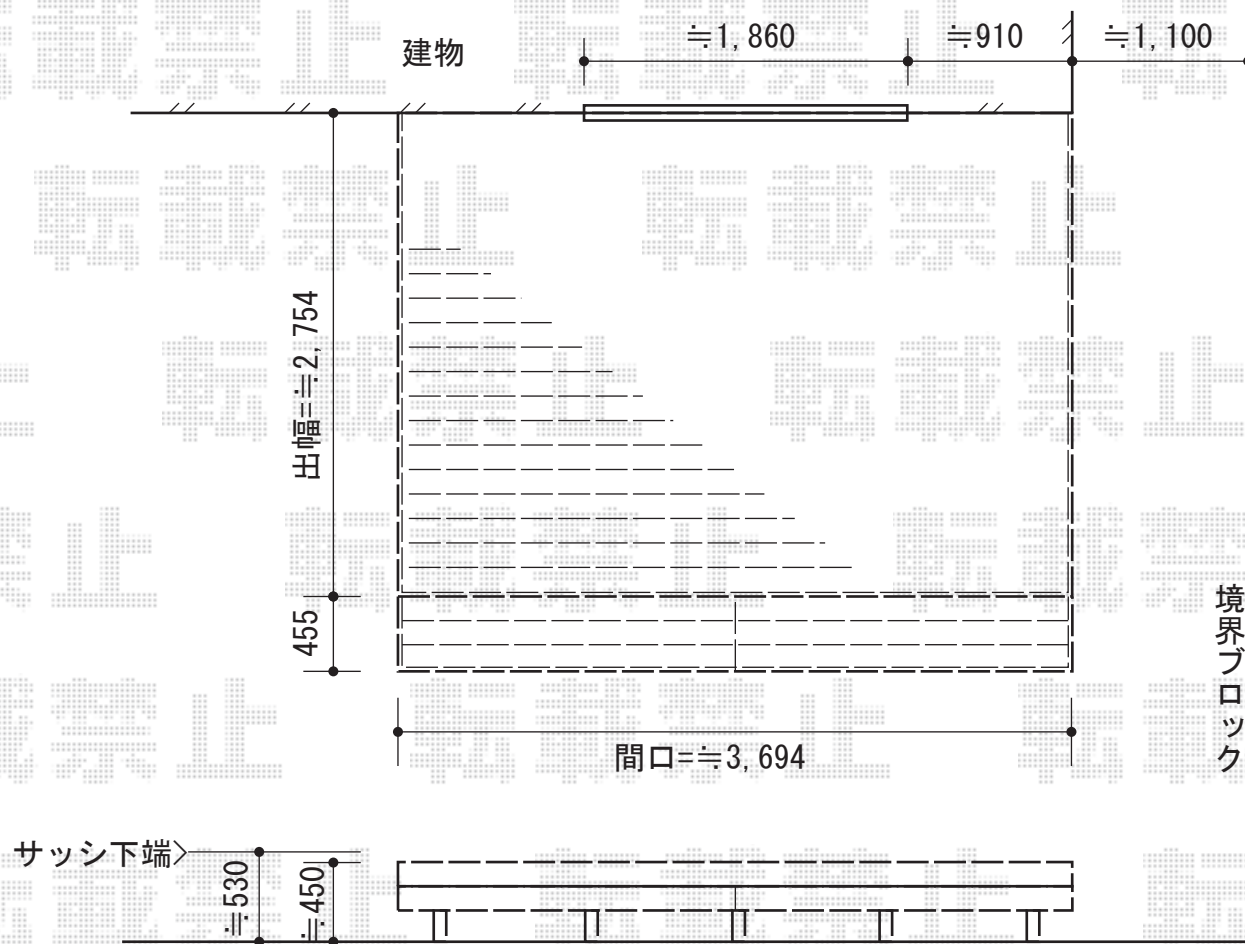

リウッドデッキⅡ 標準 基本+段床

YKK AP リウッドデッキⅡ 標準 基本+段床  
間口≒3,694mm  
出幅≒2,754mm  
色：レッドブラウン  
床板：横貼り  
束柱：KSタイプ（400mm～500mm）  
オプション：段床正面（W3,694mm×D455mm）  
/色=レッドブラウン

現場状況や作図制限により概略図の内容と多少の違いが生じることがございます。  
施工時は、現場優先とさせて頂きたく思いますので、お立会い頂き、  
最終のご指示のほど、何卒、宜しくお願い致します。