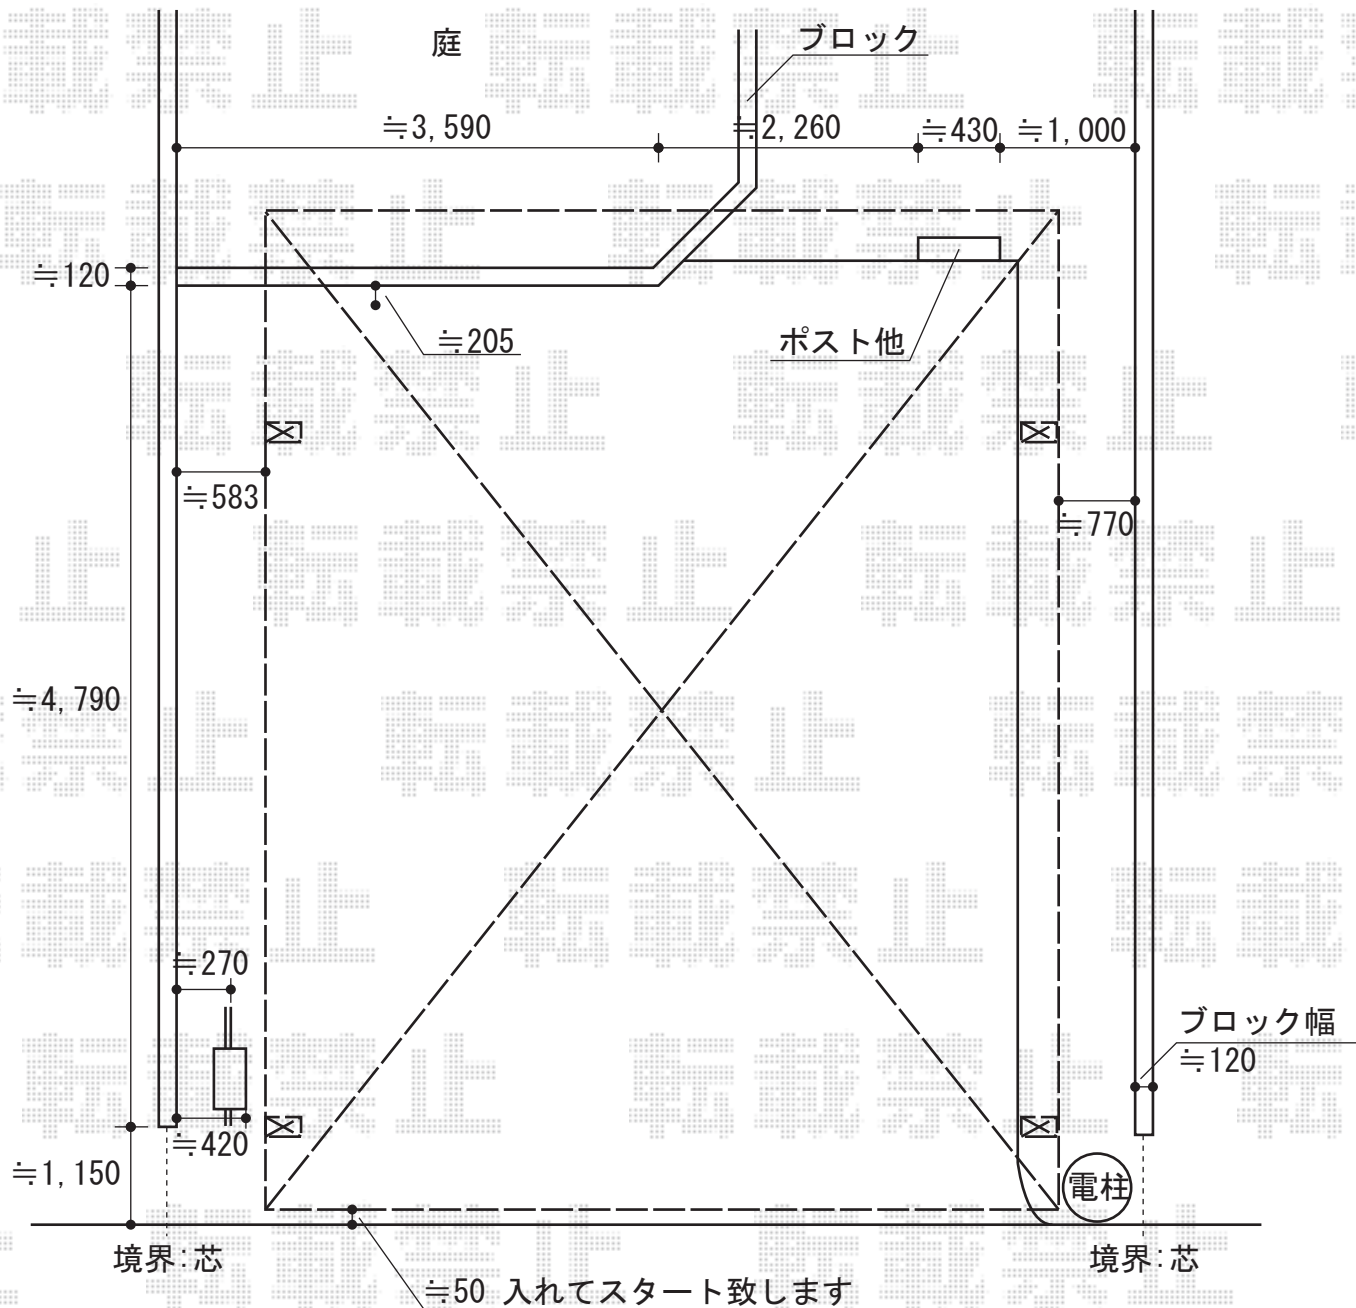

カーブポートシグマIII ワイド 延長 積雪~20cm対応

カーブポートシグマIII ワイド 延長 積雪~20cm対応
 幅=6,060mm
 奥行=6,392mm
 色: シャイングレー
 屋根材: ポリカーボネート (ブルースモーク)
 柱仕様: ロング柱23仕様 (有効高 約2,300mm)

現場状況や作図制限により概略図の内容と多少の違いが生じることがございます。
 施工時は、現場優先とさせていただきますので、お立会い頂き、
 最終のご指示のほど、何卒、宜しくお願い致します。