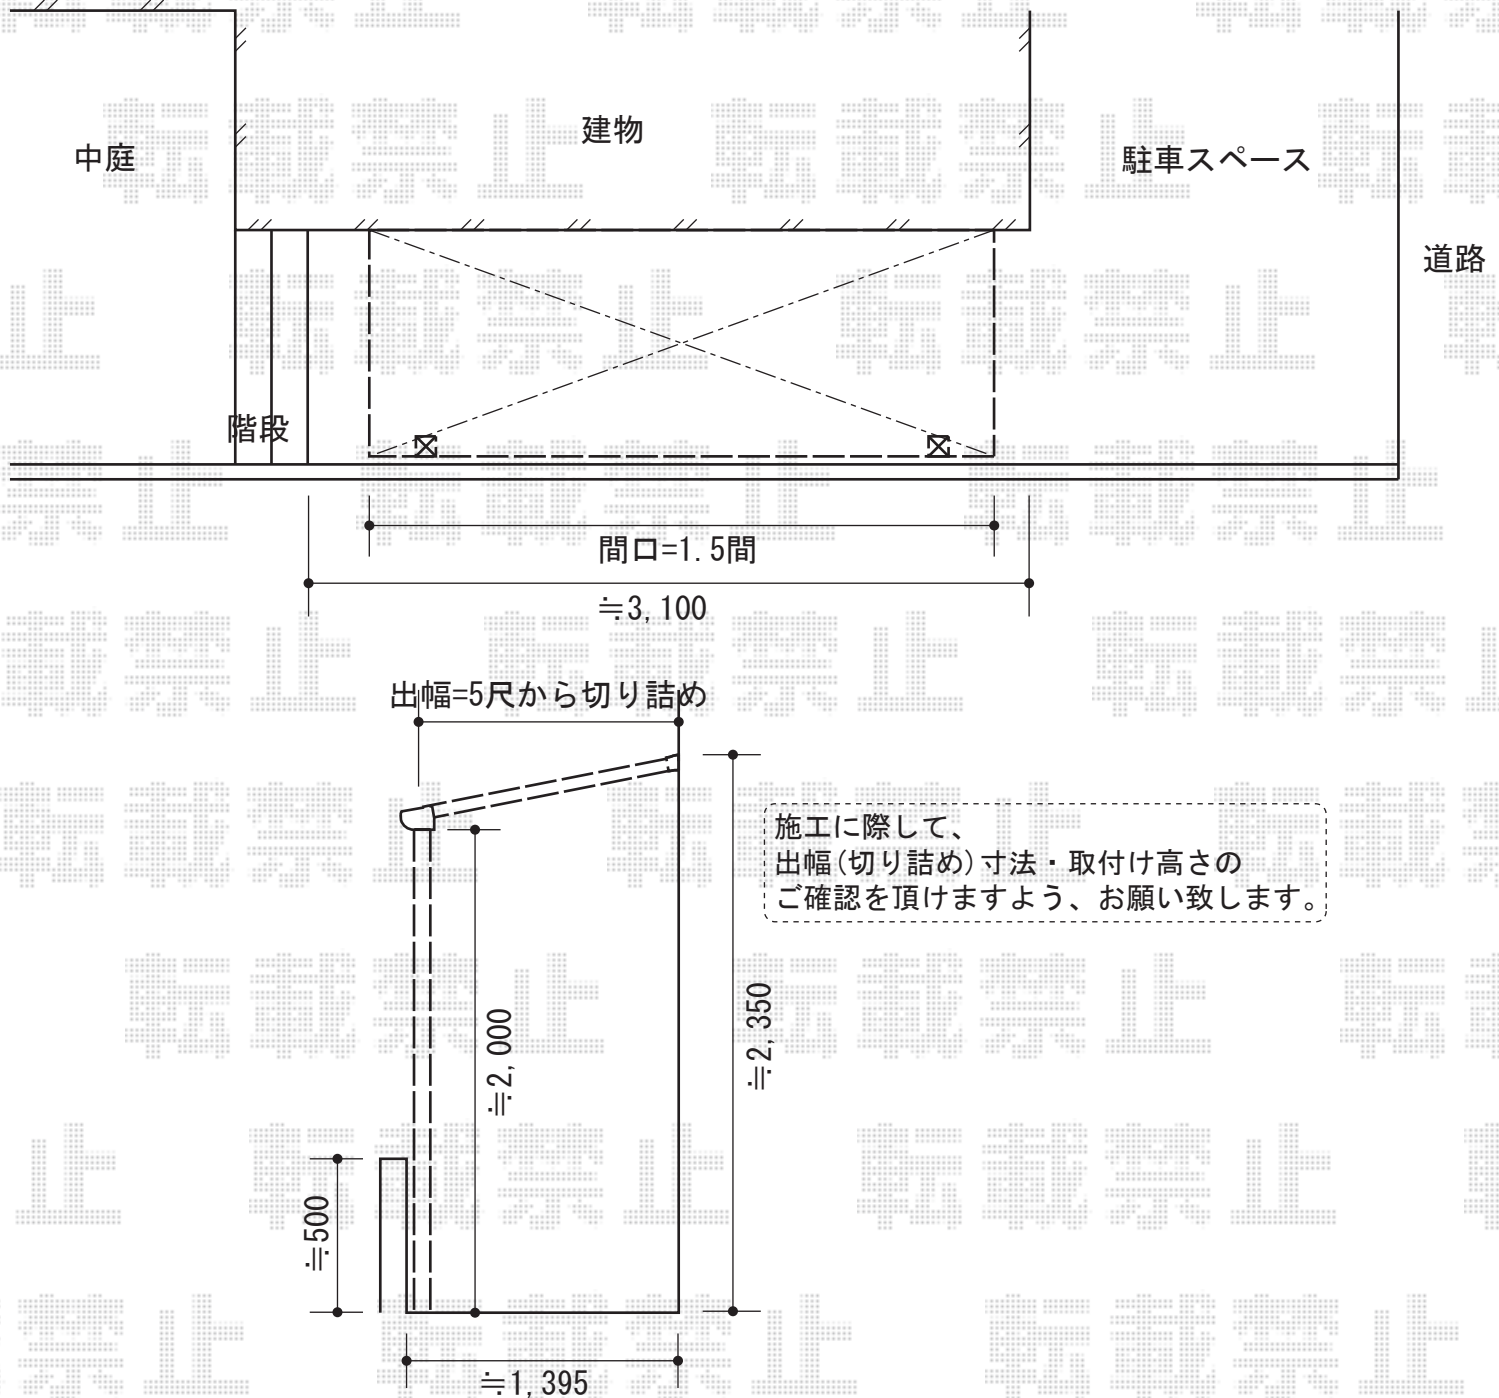

ヴェクター F型 テラスタイプ 単体 積雪~20cm対応

ヴェクター F型 テラスタイプ 単体 積雪~20cm対応
間口=関東間1.5間 (柱芯々2,575mm 屋根幅2,760mm)
出幅=5尺 (1,470mm)
色: カームブラック
屋根材: ポリカーボネート (トーマイマツト/すりガラス調)
柱仕様: 柱位置固定タイプ

現場状況や作図制限により概略図の内容と多少の違いが生じることがございます。
施工時は、現場優先とさせて頂きたく思いますので、お立会い頂き、
最終のご指示のほど、何卒、宜しくお願い致します。