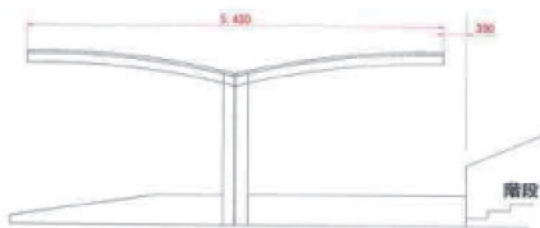

# カーブポートシグマⅢ Y合掌タイプ 積雪～20cm対応

トステム

カーブポートシグマⅢ Y合掌タイプ 積雪～20cm対応

幅=5,430mm

奥行=4,980mm

色：シャイングレー

屋根材：熱線吸収ポリカーボネート（ブルースモークマット）

柱仕様：標準柱仕様（有効高 約1,800mm）