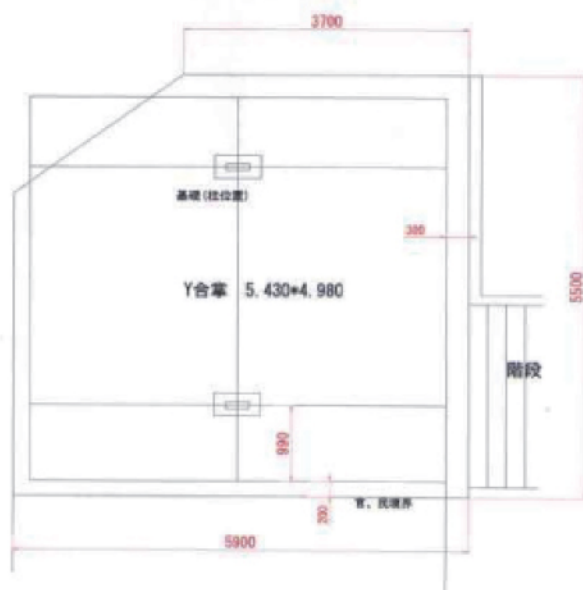

# カーブポートシグマⅢ Y合掌タイプ 積雪～20cm対応

トステム

カーブポートシグマⅢ Y合掌タイプ 積雪～20cm対応

幅=5,430mm

奥行=4,980mm

色：シャイングレー

屋根材：熱線吸収ポリカーボネート（ブルースモークマット）

柱仕様：標準柱仕様（有効高 約1,800mm）