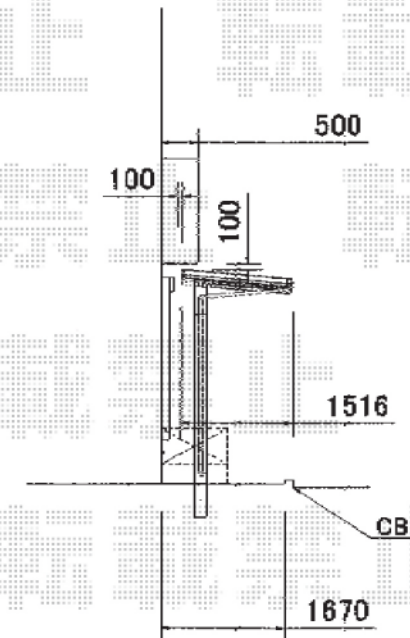

マルチルーフ ルーフフェス 積雪～20cm対応

三協立山アルミ
マルチルーフ ルーフフェス 積雪～20cm対応
間口=5,805mm
出幅=1,516mm
色：【仮】ホワイト
屋根材：熱線遮断FRP板（クリアエンボス模様）
高さ：ロング柱/3,000mm

現場状況や作図制限により概略図の内容と多少の違いが生じることがございます。
施工時は、現場優先とさせて頂きたく思いますので、お立会い頂き、
最終のご指示のほど、何卒、宜しくお願い致します。