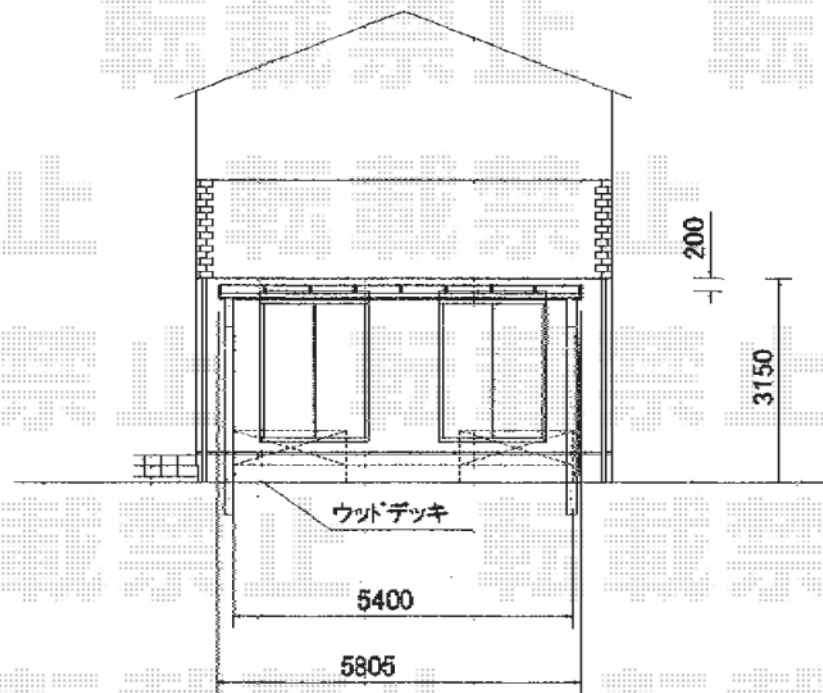

マルチルーフ ルーフフェス 積雪～20cm対応

三協立山アルミ
マルチルーフ ルーフフェス 積雪～20cm対応
間口=5,805mm
出幅=1,516mm
色：【仮】ホワイト
屋根材：熱線遮断FRP板（クリアエンボス模様）
高さ：ロング柱/3,000mm

現場状況や作図制限により概略図の内容と多少の違いが生じることがございます。
施工時は、現場優先とさせて頂きたく思いますので、お立会い頂き、
最終のご指示のほど、何卒、宜しくお願い致します。