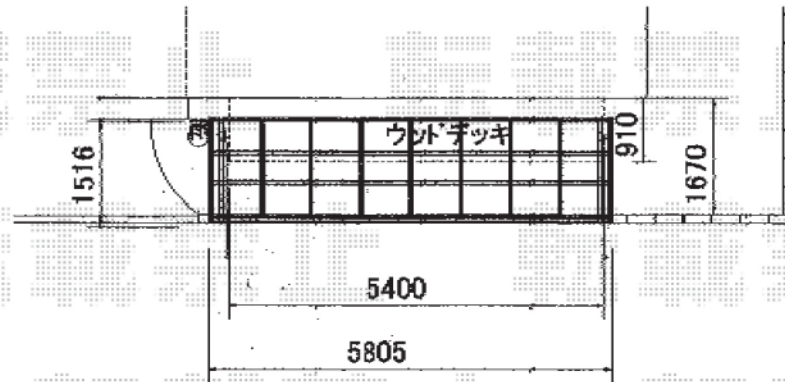

マルチルーフ ルーフフェス 積雪～20cm対応

三協立山アルミ
マルチルーフ ルーフフェス 積雪～20cm対応
間口=5,805mm
出幅=1,516mm
色：【仮】ホワイト
屋根材：熱線遮断FRP板（クリアエンボス模様）
高さ：ロング柱/3,000mm

現場状況や作図制限により概略図の内容と多少の違いが生じることがございます。
施工時は、現場優先とさせて頂きたく思いますので、お立会い頂き、
最終のご指示のほど、何卒、宜しくお願い致します。