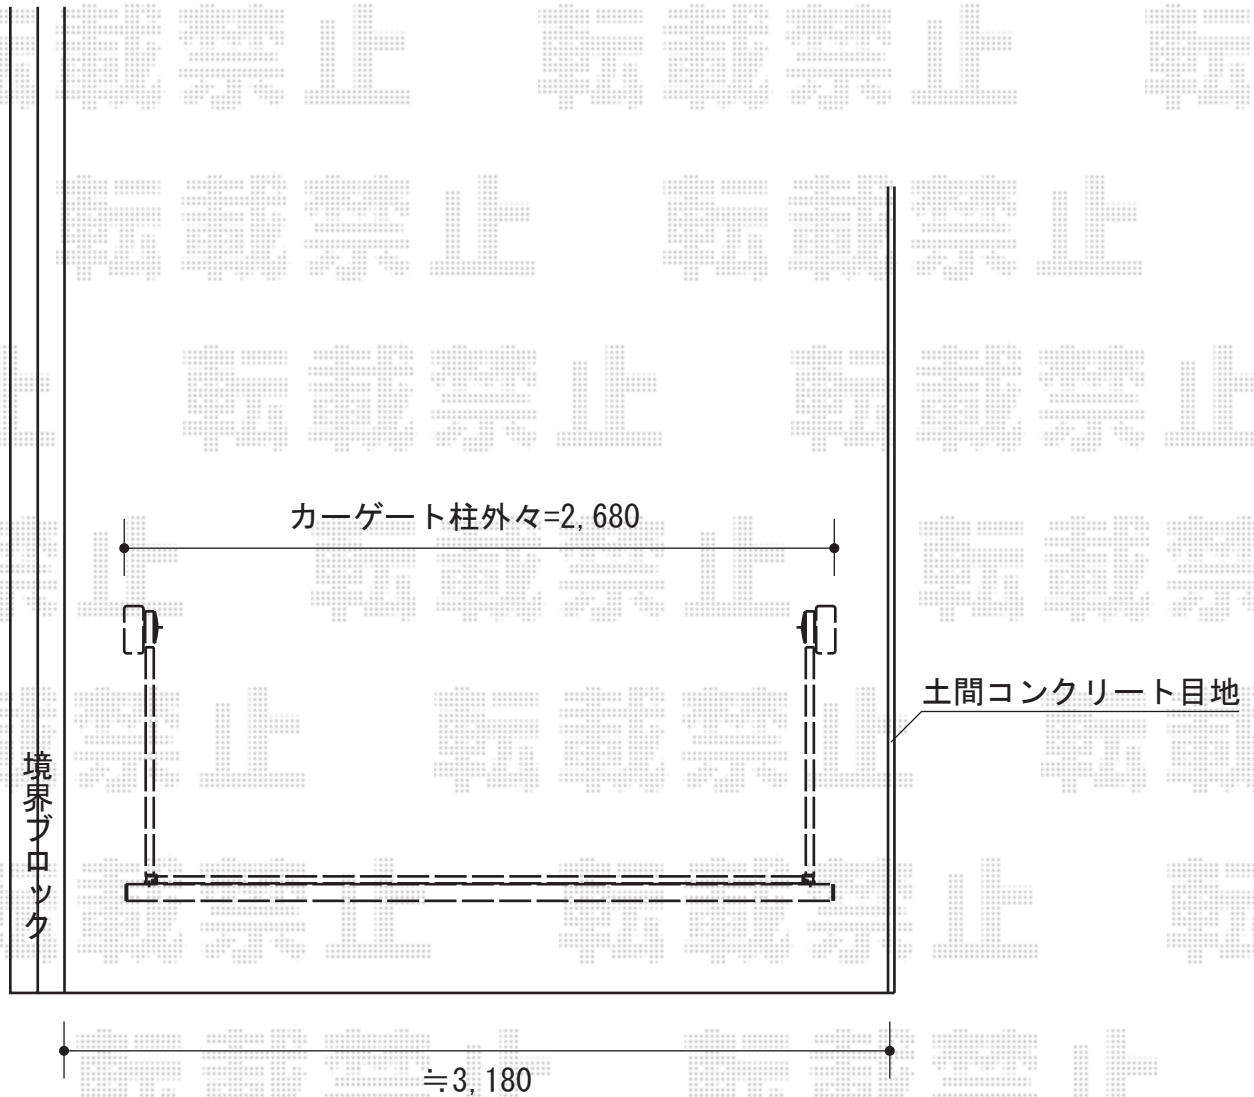

## エクスラインアップゲート 1型 手動式

YKK AP エクスラインアップゲート 1型 手動式  
本体 (W×H) =2,580mm×1,000mm  
色：プラチナステン  
柱仕様：標準柱仕様 (有効通過高 約1,760mm)

現場状況や作図制限により概略図の内容と多少の違いが生じることがございます。  
施工時は、現場優先とさせて頂きたく思いますので、お立会い頂き、  
最終のご指示のほど、何卒、宜しくお願い致します。