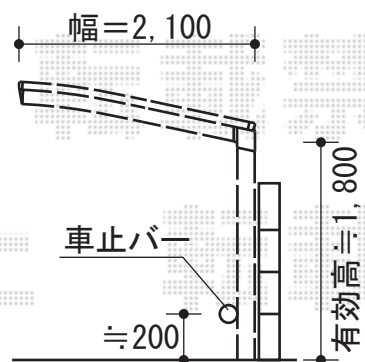

レイナポート ミニ 積雪～20cm対応

YKK AP レイナポート ミニ 積雪～20cm対応  
幅=2,100mm  
奥行=2,188mm  
色：カームブラック  
屋根材：ポリカーボネート（アースブルー）  
柱仕様：標準柱仕様（有効高 約1,814mm）

現場状況や作図制限により概略図の内容と多少の違いが生じることがございます。  
施工時は、現場優先とさせて頂きたく思いますので、お立会い頂き、  
最終のご指示のほど、何卒、宜しくお願い致します。