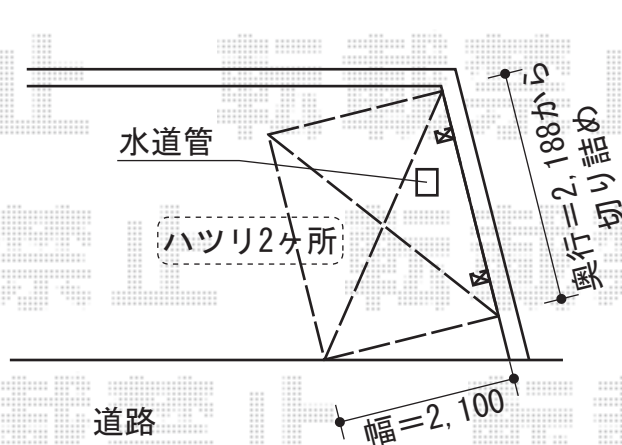

レイナポート ミニ 積雪～20cm対応

YKK AP レイナポート ミニ 積雪～20cm対応  
幅=2,100mm  
奥行=2,188mm  
色：カームブラック  
屋根材：ポリカーボネート（アースブルー）  
柱仕様：標準柱仕様（有効高 約1,814mm）

現場状況や作図制限により概略図の内容と多少の違いが生じることがございます。  
施工時は、現場優先とさせて頂きたく思いますので、お立会い頂き、  
最終のご指示のほど、何卒、宜しくお願い致します。