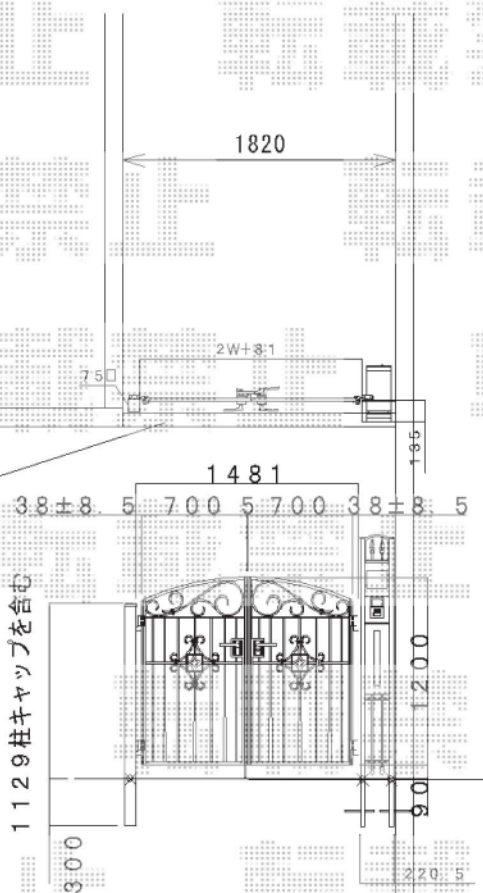

母屋

隣地

隣地

駐車場

レンガの内側に設置

コラゾン7型 両開き (ファンクションユニット接続)  
 本体1枚 (W×H) = (700×1,200) mm  
 色: マイルドブラック  
 錠: 鋳物アームA錠/両錠 (マイルドブラック)  
 門柱: 両開き用AM吊元門柱-10 H12用/マイルドブラック  
 調整金具H取付部品 調整金具H  
 開き: 内開き  
 部品: 鋳物アーム錠用 両錠部品 (マイルドブラック)  
 オプション: ポイントタイル/ワイルドローズ×2

スクリーンファンクションユニット コラゾンタイプ  
 両柱セット: 独立タイプ/H:16 鋳物用ポールセット  
 (左右1セット入) マイルドブラック  
 連結材: 両柱用センターブロック  
 サイン照明インターホン用/マイルドブラック  
 インターホンカバー: インターホン取付センターブロック用  
 (2社対応用/マイルドブラック)  
 ポスト: フラット縦型ポスト/前入れ前取り出し仕様/マイルドブラック  
 デザインパネル: コラゾン上用 (H150) コラゾン下用 (H550) /マイルドブラック  
 照明用電球: 電球型蛍光灯 15型 電球色  
 サイン: ステンレスサインW ネームシールドタイプ/マイルドブラック  
 サイン飾りA (コラゾン/マイルドブラック)

現場状況や作図制限により概略図の内容と多少の違いが生じることがございます。  
 施工時は、現場優先とさせていただきますので、お立会い頂き、  
 最終のご指示のほど、何卒、宜しくお願い致します。

EX-SHOP  
 HTTP://WWW.EX-SHOP.NET

担当: 角田