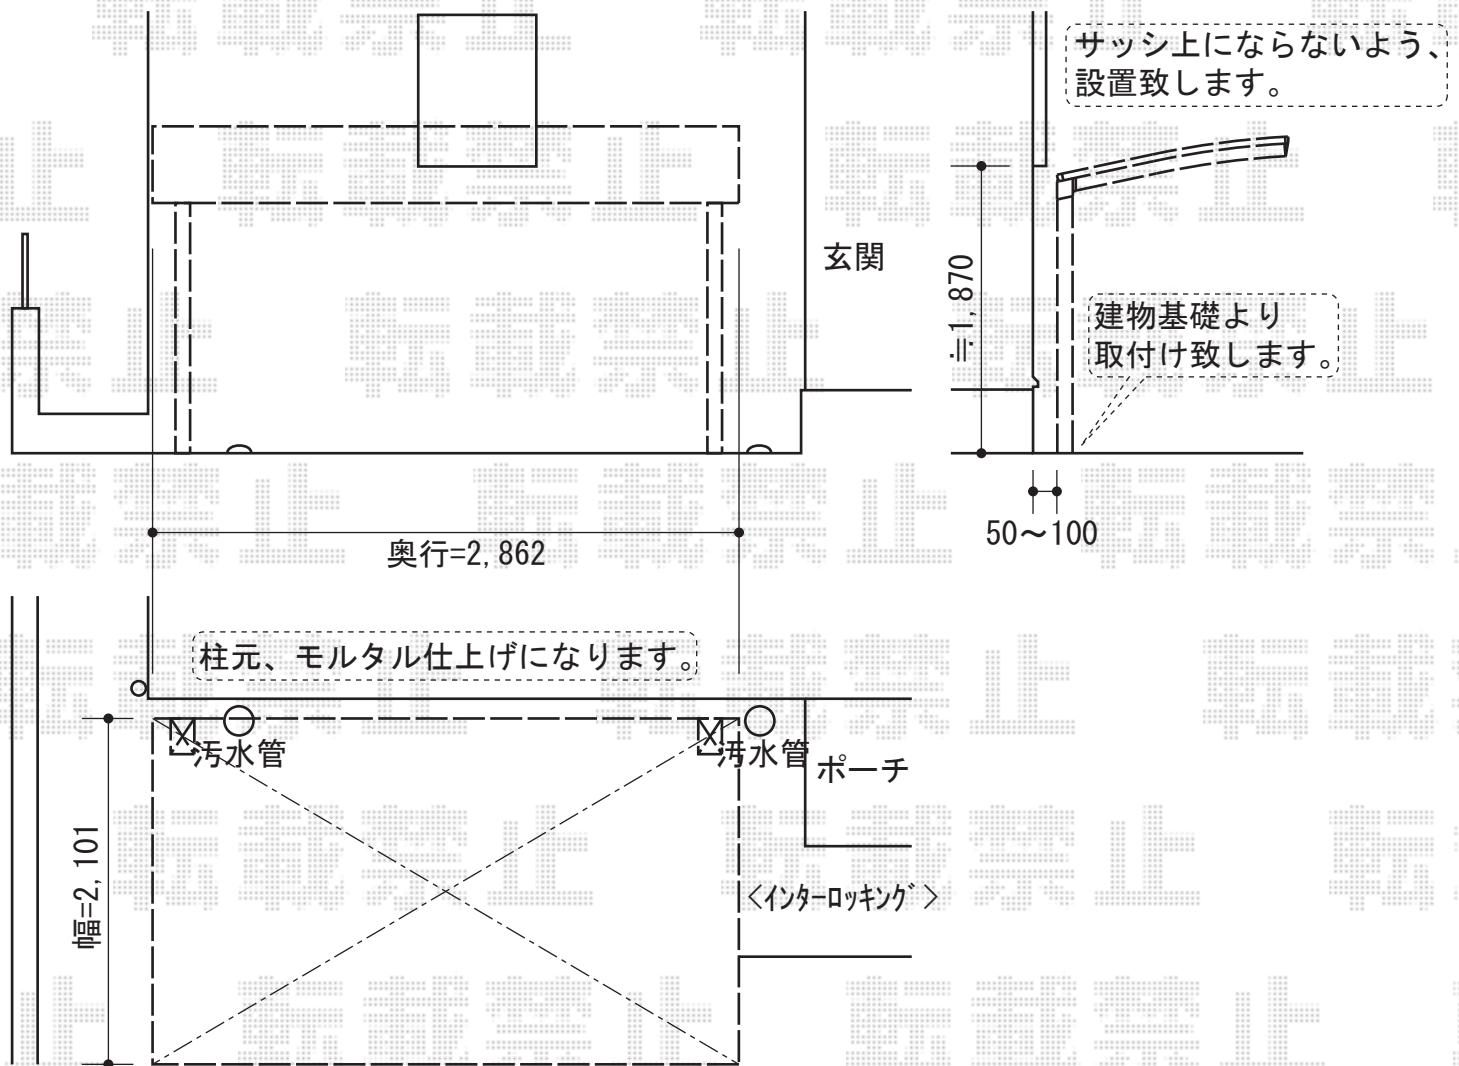

カーブパークシグマIII オープンタイプ 積雪~20cm対応

トステム カーブパークシグマIII オープンタイプ 積雪~20cm対応  
幅=2,101mm  
奥行=2,862mm  
色：シャイングレー  
屋根材：熱線吸収アクアポリカーボネート（ブルースモーク）  
柱仕様：標準柱仕様（有効高 約1,812mm）

現場状況や作図制限により概略図の内容と多少の違いが生じることがございます。  
施工時は、現場優先とさせて頂きたく思いますので、お立会い頂き、  
最終のご指示のほど、何卒、宜しくお願い致します。