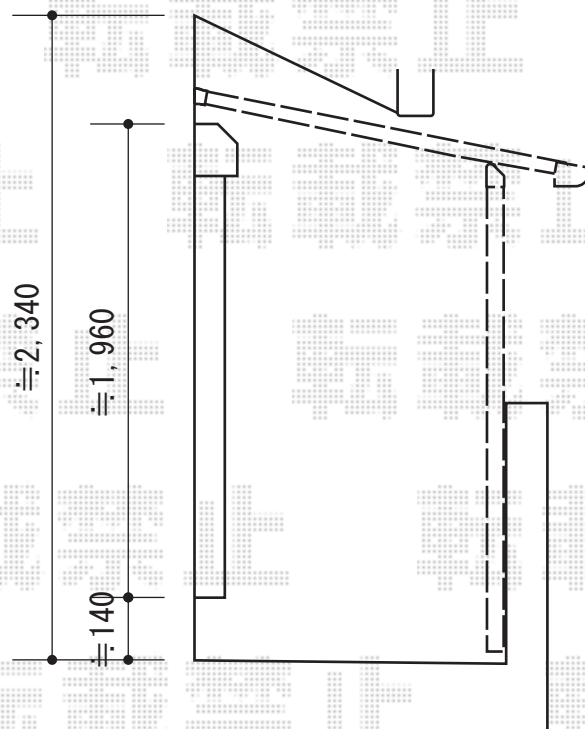

ベクターテラス F型 屋根タイプ 単体 積雪~20cm対応

YKK AP ベクターテラス F型 屋根タイプ 単体 積雪~20cm対応  
 間口=メートルモジュール2間 (柱芯々3,718mm 屋根幅4,030mm)  
 出幅=5尺 (1,470mm)  
 色 : ブラウン  
 屋根材 : ポリカーボネート (スモークブラウン)  
 柱仕様 : 柱奥行移動タイプ  
 追加部材 : 部品箱B (中間用) × 2個

現場状況や作図制限により概略図の内容と多少の違いが生じることがございます。  
 施工時は、現場優先とさせて頂きたく思いますので、お立会い頂き、  
 最終のご指示のほど、何卒、宜しくお願い致します。

EX-SHOP  
[HTTP://WWW.EX-SHOP.NET](http://www.ex-shop.net)

担当: 堀