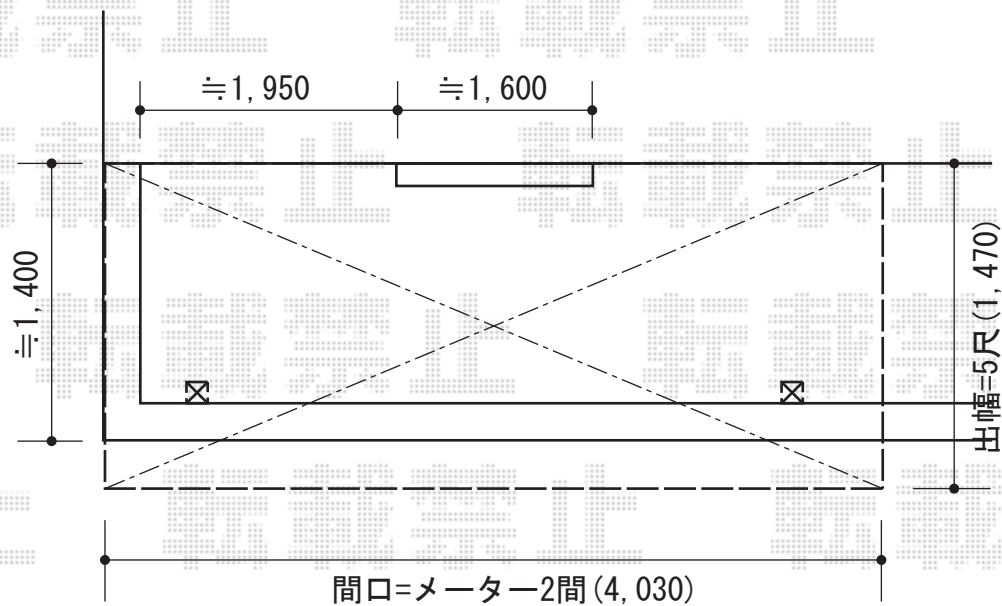

ベクターテラス F型 屋根タイプ 単体 積雪~20cm対応

YKK AP ベクターテラス F型 屋根タイプ 単体 積雪~20cm対応  
 間口=メートルモジュール2間 (柱芯々3,718mm 屋根幅4,030mm)  
 出幅=5尺 (1,470mm)  
 色 : ブラウン  
 屋根材 : ポリカーボネート (スモークブラウン)  
 柱仕様 : 柱奥行移動タイプ  
 追加部材 : 部品箱B (中間用) × 2個

現場状況や作図制限により概略図の内容と多少の違いが生じることがございます。  
 施工時は、現場優先とさせて頂きたく思いますので、お立会い頂き、  
 最終のご指示のほど、何卒、宜しくお願い致します。

EX-SHOP  
[HTTP://WWW.EX-SHOP.NET](http://www.ex-shop.net)

担当: 堀