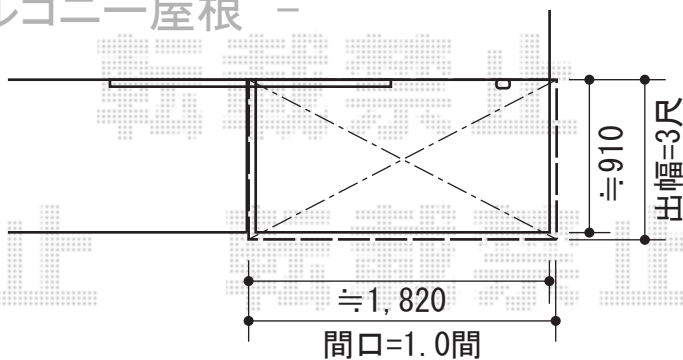

# カーポート・バルコニー屋根

## カーポート

5724サイズの場合、幅・奥行の切り詰め加工を行い、納めさせていただきます。

カーポートシグマIII 積雪~20cm対応  
 幅=2,401mm  
 奥行=4,980mm または 5,686mm  
 色：シャイングレー  
 屋根材：ポリカーボネート（ブラウン）  
 柱仕様：ロング柱23仕様（有効高 約2,300mm）

## バルコニー屋根

ライザーテラスII R型 ルーフタイプ  
 単体 積雪~20cm対応  
 間口=関東間1.0間（方杖芯々1,840mm）  
 出幅=3尺（885mm）  
 色：シャイングレー  
 屋根材：ポリカーボネート（ブラウン）  
 柱仕様：柱無し  
 施工方法：下止め仕様

現場状況や作図制限により概略図の内容と多少の違いが生じることがございます。  
 施工時は、現場優先とさせていただきますので、お立会い頂き、  
 最終のご指示のほど、何卒、宜しくお願い致します。