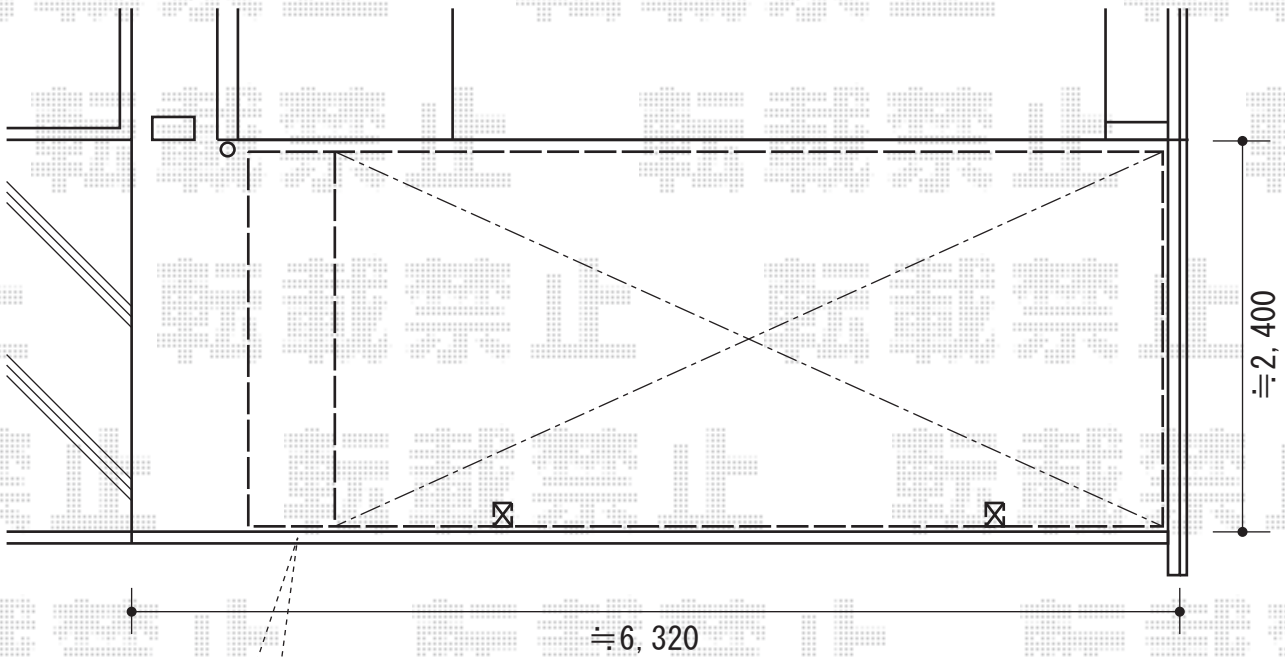

# カーポート・バルコニー屋根

## カーポート

5724サイズの場合、幅・奥行の切り詰め加工を行い、納めさせていただきます。

カーポートシグマIII 積雪~20cm対応  
 幅=2,401mm  
 奥行=4,980mm または 5,686mm  
 色：シャイングレー  
 屋根材：ポリカーボネート（ブラウン）  
 柱仕様：ロング柱23仕様（有効高 約2,300mm）

## バルコニー屋根

ライザーテラスII R型 ルーフタイプ  
 単体 積雪~20cm対応  
 間口=関東間1.0間（方杖芯々1,840mm）  
 出幅=3尺（885mm）  
 色：シャイングレー  
 屋根材：ポリカーボネート（ブラウン）  
 柱仕様：柱無し  
 施工方法：下止め仕様

現場状況や作図制限により概略図の内容と多少の違いが生じることがございます。  
 施工時は、現場優先とさせていただきますので、お立会い頂き、  
 最終のご指示のほど、何卒、宜しくお願い致します。