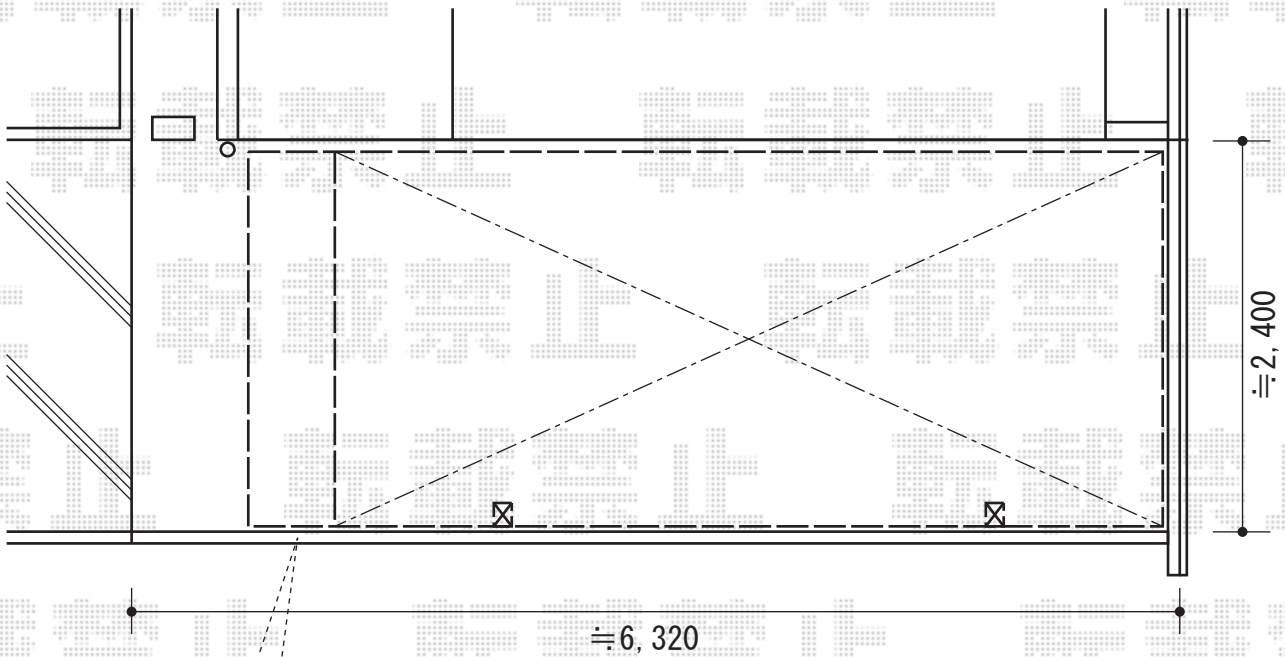

カーポート・バルコニー屋根

カーポート

5724サイズの場合、幅・奥行の切り詰め加工を行い、納めさせていただきます。

カーポートシグマIII 積雪~20cm対応
 幅=2,401mm
 奥行=4,980mm または 5,686mm
 色：シャイングレー
 屋根材：ポリカーボネート（ブラウン）
 柱仕様：ロング柱23仕様（有効高 約2,300mm）

バルコニー屋根

ライザーテラスII R型 ルーフタイプ
 単体 積雪~20cm対応
 間口=関東間1.0間（方杖芯々1,840mm）
 出幅=3尺（885mm）
 色：シャイングレー
 屋根材：ポリカーボネート（ブラウン）
 柱仕様：柱無し
 施工方法：下止め仕様