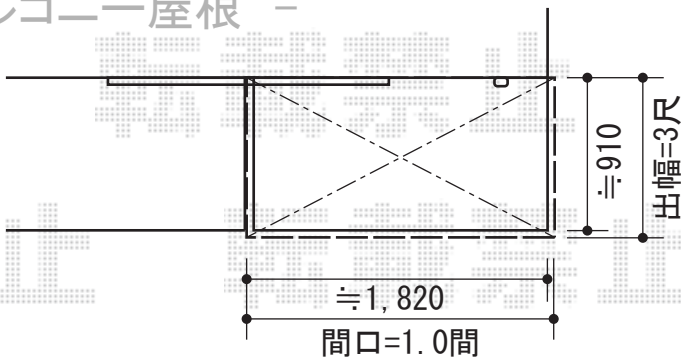

カーポート・バルコニー屋根

カーポート

5724サイズの場合、幅・奥行の切り詰め加工を行い、納めさせていただきます。

カーポートシグマIII 積雪~20cm対応
 幅=2,401mm
 奥行=4,980mm または 5,686mm
 色：シャイングレー
 屋根材：ポリカーボネート（ブラウン）
 柱仕様：ロング柱23仕様（有効高 約2,300mm）

バルコニー屋根

ライザーテラスII R型 ルーフタイプ
 単体 積雪~20cm対応
 間口=関東間1.0間（方杖芯々1,840mm）
 出幅=3尺（885mm）
 色：シャイングレー
 屋根材：ポリカーボネート（ブラウン）
 柱仕様：柱無し
 施工方法：下止め仕様