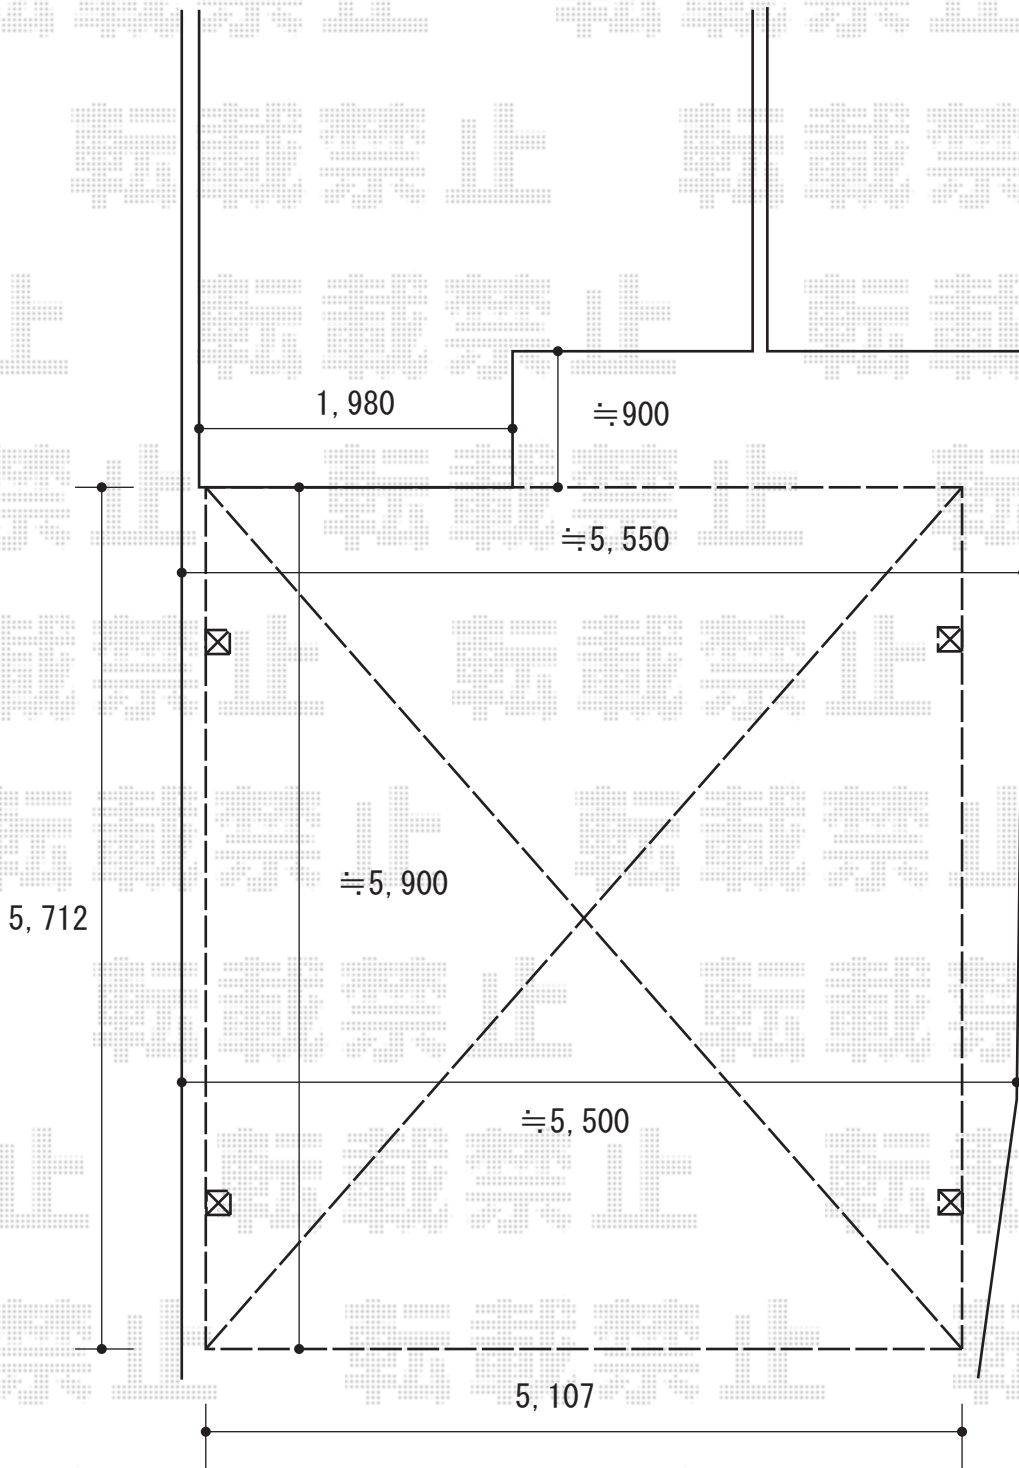

キューブポートプラス ワイド 積雪～20cm対応

カーポートの高さは2,800mm
以下で設置致します。

TOEX キューブポートプラス ワイド 積雪～20cm対応
幅=5,107mm
奥行=5,712mm
色：シャイングレー
屋根材：ポリカーボネート（クリアマット/すりガラス調）
柱仕様：ロング柱28仕様（有効高 約2,800mm）

現場状況や作図制限により概略図の内容と多少の違いが生じることがございます。
施工時は、現場優先とさせて頂きたく思いますので、お立会い頂き、
最終のご指示のほど、何卒、宜しくお願い致します。