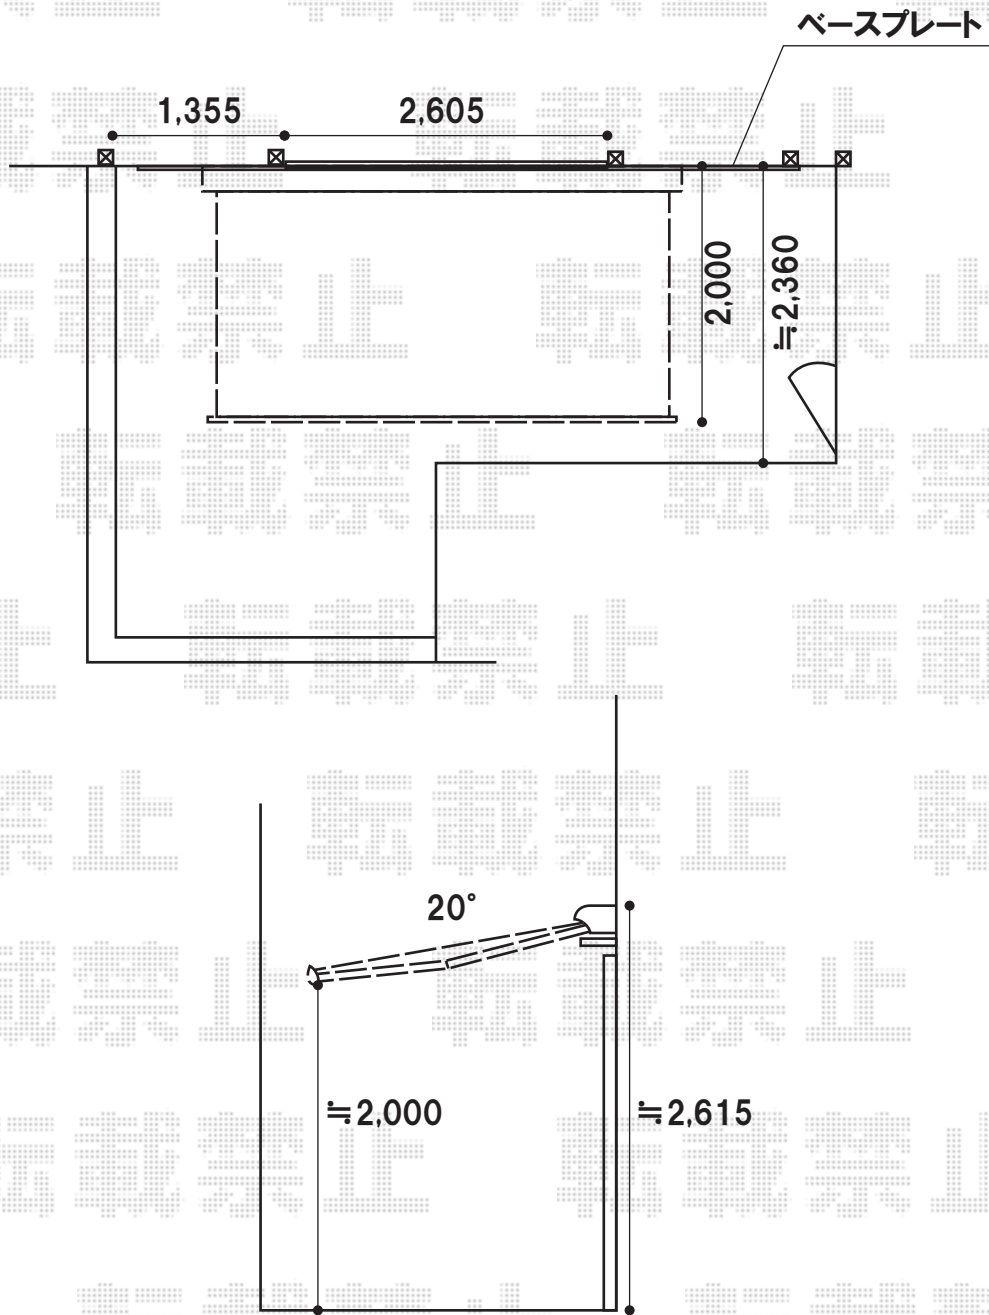

彩鳥C型 ボックスタイプ 手動式

トステム 彩鳥C型 ボックスタイプ 手動式

間口=2間(3,620mm)

出幅=2m

色:ホワイト

キャンバス地:アクリル(ライトベージュ)

駆動方式:クランクハンドル(L=1,500) / 外観左駆動

追加部材:ベースプレート一式

現場状況や作図制限により概略図の内容と多少の違いが生じることがございます。
施工時は、現場優先とさせて頂きたく思いますので、お立会い頂き、
最終のご指示のほど、何卒、宜しくお願い致します。

EX-SHOP
HTTP://WWW.EX-SHOP.NET

担当:堀