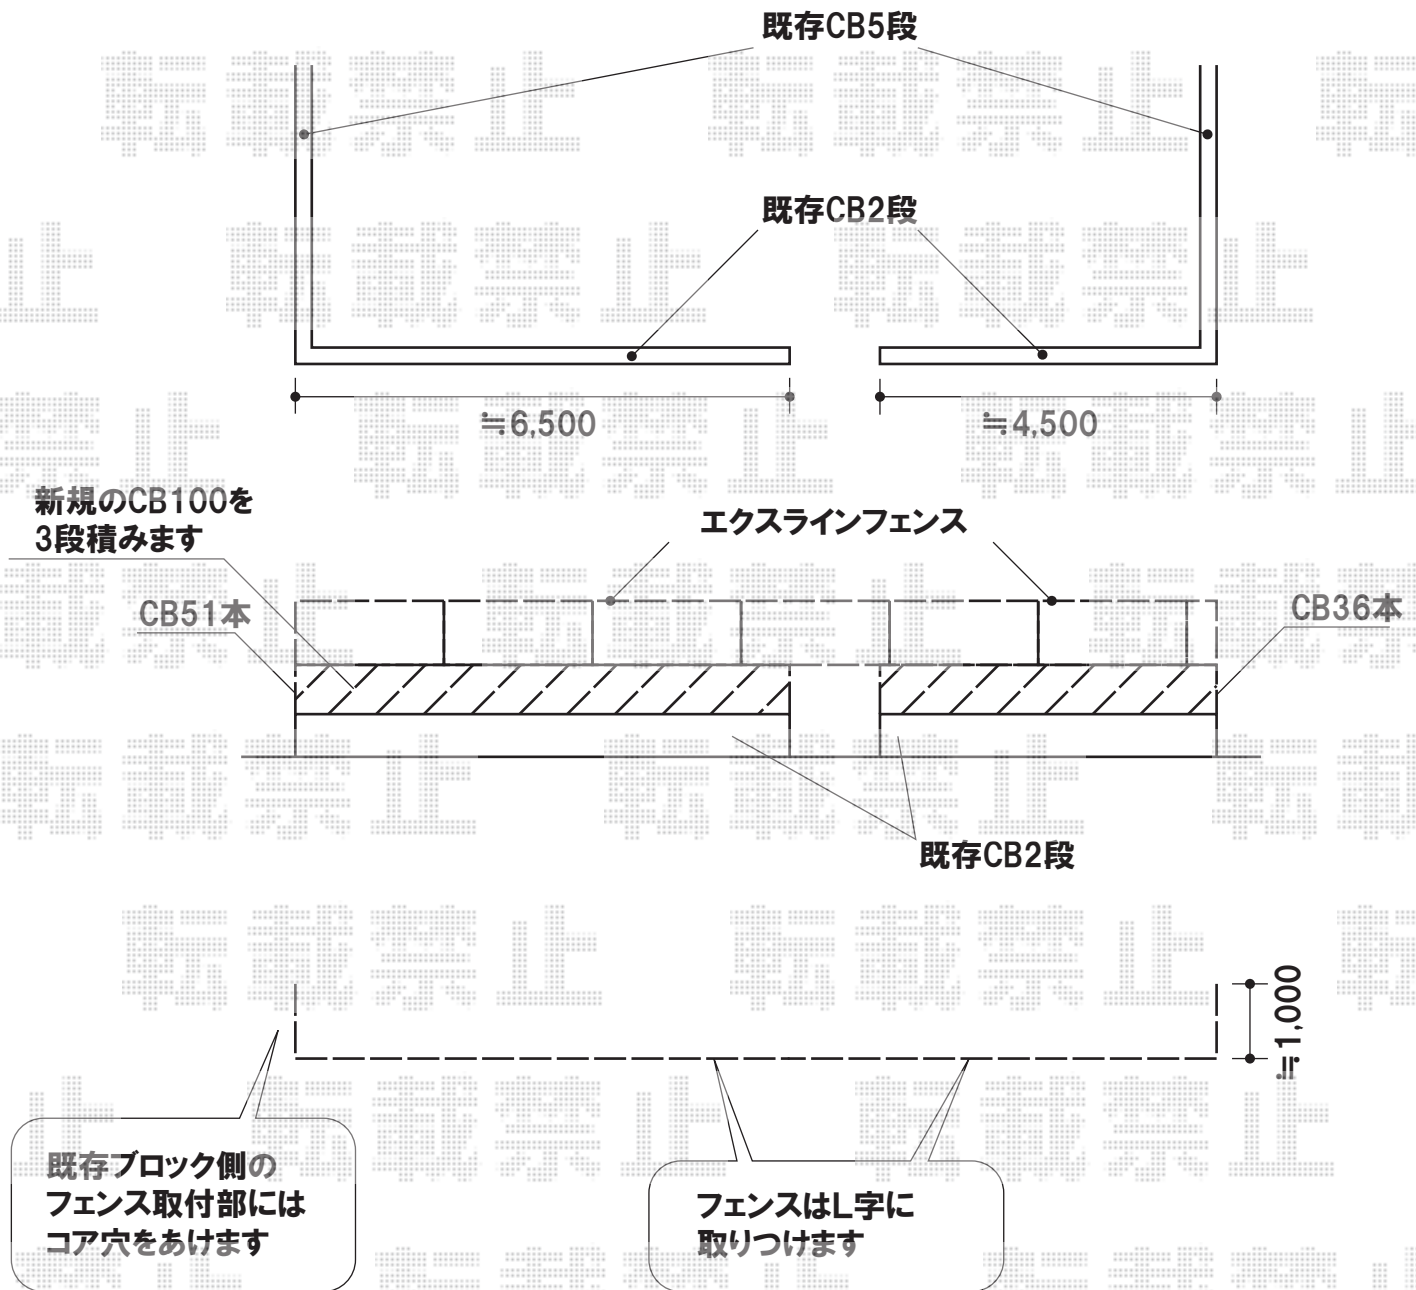

## エクスラインフェンスR12型 自由柱タイプ

YKKap エクスラインフェンスR12型 自由柱タイプ  
本体(W×H): 1,975mm×800mm / 8スパン  
柱: 自由柱T80 / 12本  
目隠しコーナー継手: T80 / 2セット  
端部カバー: T80 / 1セット  
エンドキャップ: 1セット(1セット4個入り)  
色: グレイ

現場状況や作図制限により概略図の内容と多少の違いが生じることがございます。  
施工時は、現場優先とさせて頂きたく思いますので、お立会い頂き、  
最終のご指示のほど、何卒、宜しくお願い致します。