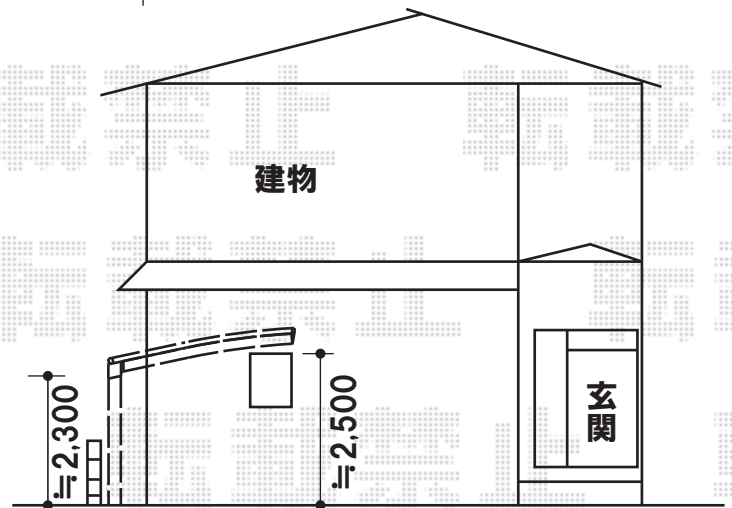

トステム カーブポートシグマIII 積雪～20cm対応
 幅=3,000mm
 奥行=4,980mm
 色:シャイングレー
 屋根材:ポリカーボネート(ブラウン)
 柱仕様:ロング柱28仕様(有効高 約2,800mm)

現場状況や作図制限により概略図の内容と多少の違いが生じることがございます。
 施工時は、現場優先とさせていただきますので、お立会い頂き、
 最終のご指示のほど、何卒、宜しくお願い致します。