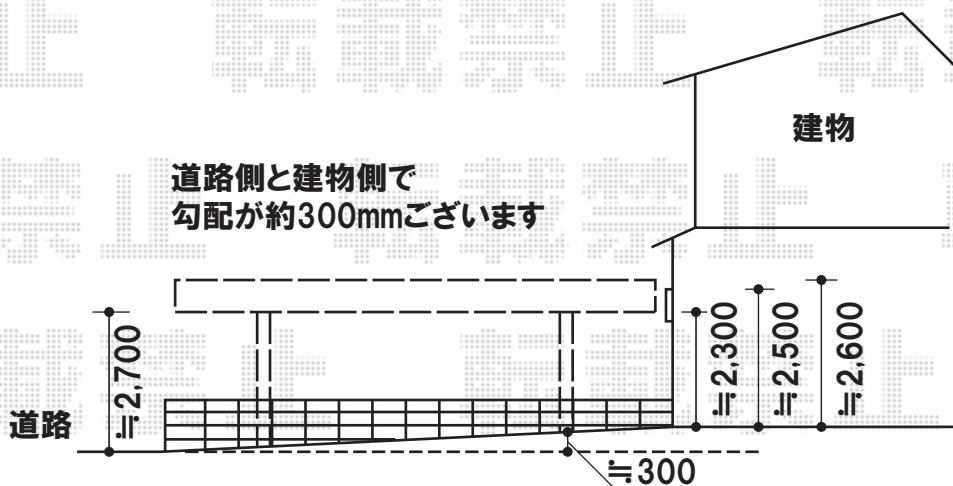

トステム カーブポートシグマIII 積雪～20cm対応
 幅=3,000mm
 奥行=4,980mm
 色:シャイングレー
 屋根材:ポリカーボネート(ブラウン)
 柱仕様:ロング柱28仕様(有効高 約2,800mm)

現場状況や作図制限により概略図の内容と多少の違いが生じることがございます。
 施工時は、現場優先とさせていただきますので、お立会い頂き、
 最終のご指示のほど、何卒、宜しくお願い致します。