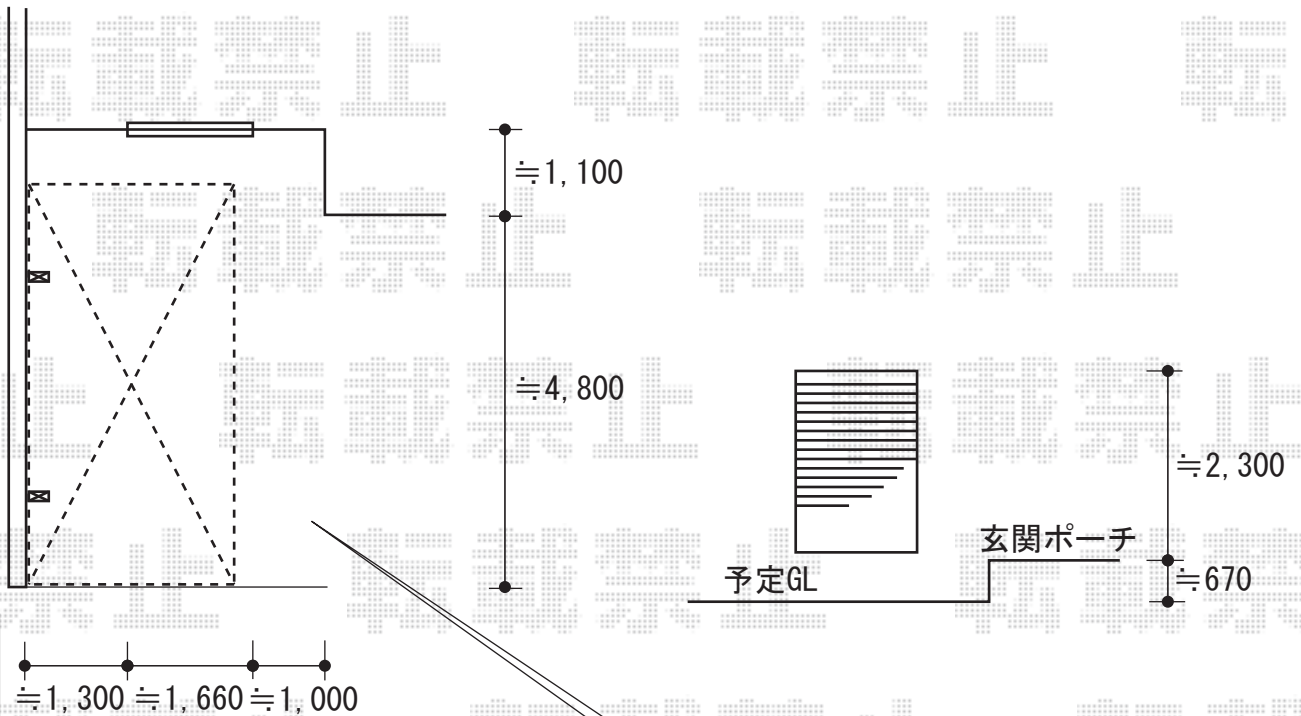

バローネ

平板は施工後、柱部を切り欠き、再度敷き込みます。
また、目地へはご用意頂いた砂を入れます。

≒2,000 ≒2,200

勾配があります。

YKKap バローネ

幅=2,705mm

奥行=5,105mm

色：プラチナステン

屋根材：アルミ形材（つや消しシルバー）

柱仕様：ハイルーフ仕様（有効高 約2,200mm）

現場状況や作図制限により概略図の内容と多少の違いが生じることがございます。
施工時は、現場優先とさせていただきますので、お立会い頂き、
最終のご指示のほど、何卒、宜しくお願い致します。

EX-SHOP
HTTP://WWW.EX-SHOP.NET

担当：上川

全ての著作権は、エクスショップに帰属します。当社とのお取引目的外の使用・複製・転載禁止となっております。