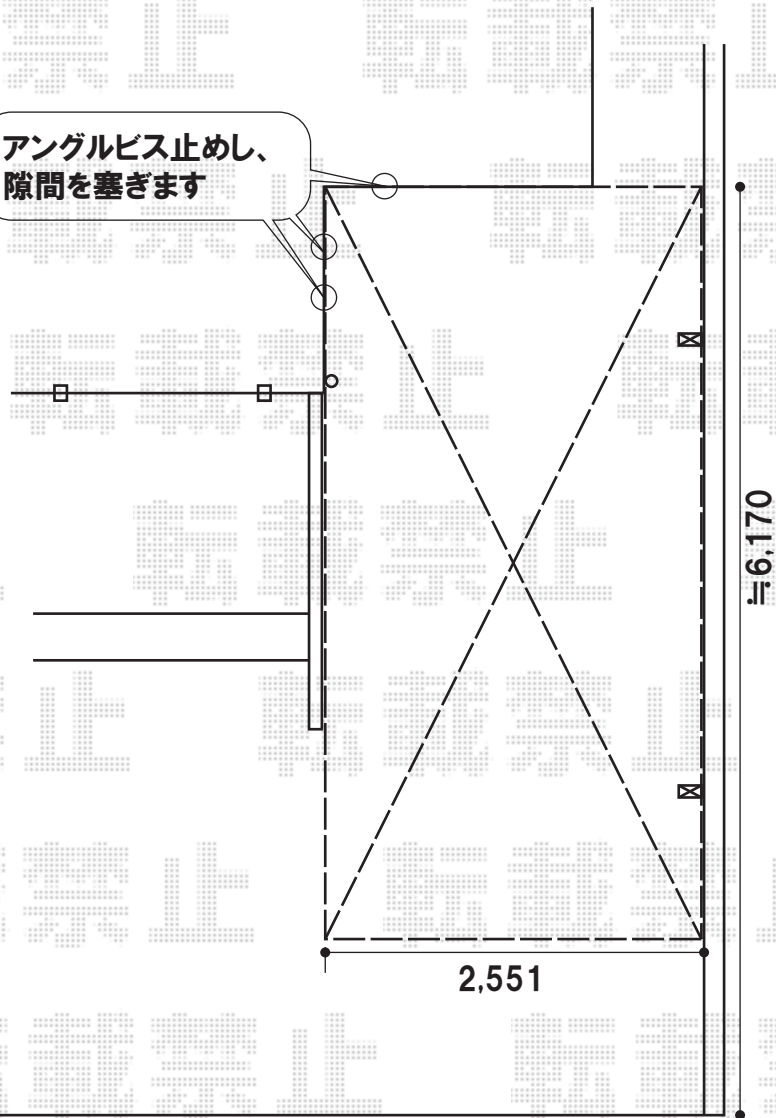

カーブポートシグマⅢ 積雪～20cm対応

アンクルビス止めし、
隙間を塞ぎます

トステム カーブポートシグマⅢ 積雪～20cm対応
幅=2,551mm
奥行=4,980mm
色:シャイングレー
屋根材:ポリカーボネート(クリアマット)
柱仕様:ロング柱23仕様(有効高 約2,300mm)

アンクルビス止めし、
隙間を塞ぎます

現場状況や作図制限により概略図の内容と多少の違いが生じることがございます。
施工時は、現場優先とさせて頂きたく思いますので、お立会い頂き、
最終のご指示のほど、何卒、宜しくお願い致します。