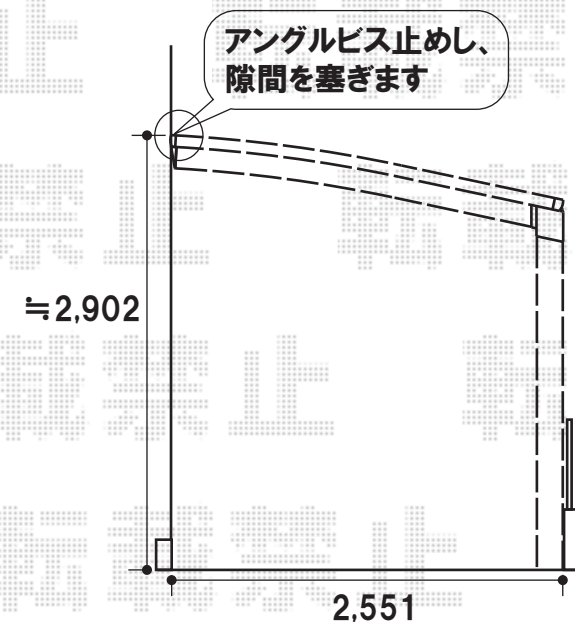

カーブポートシグマⅢ 積雪～20cm対応

アンクルビス止めし、
隙間を塞ぎます

トステム カーブポートシグマⅢ 積雪～20cm対応
幅=2,551mm
奥行=4,980mm
色:シャイングレー
屋根材:ポリカーボネート(クリアマット)
柱仕様:ロング柱23仕様(有効高 約2,300mm)

アンクルビス止めし、
隙間を塞ぎます

現場状況や作図制限により概略図の内容と多少の違いが生じることがございます。
施工時は、現場優先とさせて頂きたく思いますので、お立会い頂き、
最終のご指示のほど、何卒、宜しくお願い致します。