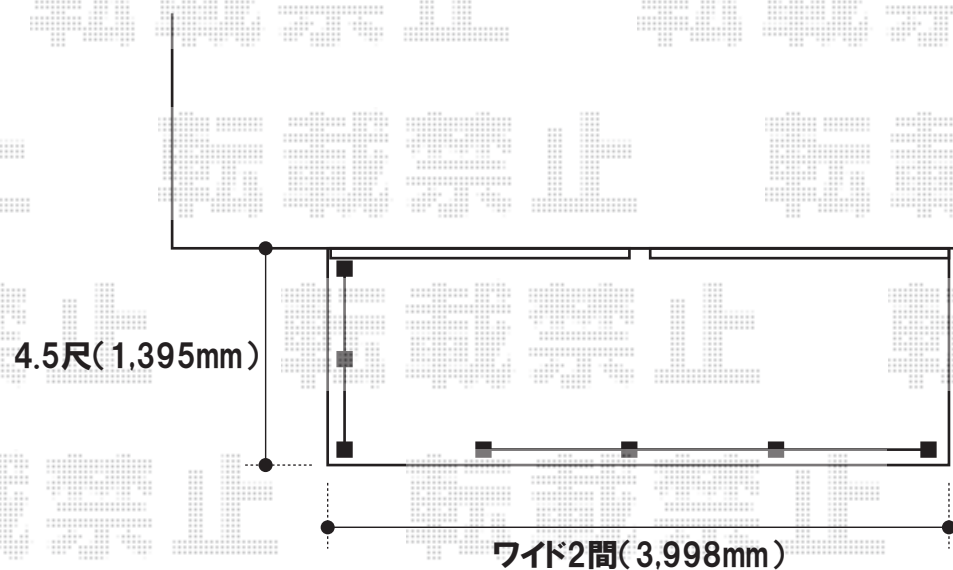

リウッドデッキフェンス2型 2×3

YKKap
リウッドデッキII ワイド2間×4.5尺
間口=ワイド2間(3,998mm)
出幅=4.5尺(1,395mm)
色:ホワイトブラウン
束柱:Sタイプ(高さ=450mm)

YKKap リウッドデッキフェンス2型 2×3
色:ホワイトブラウン
ラチス格子パネル(W×H):07用T80(650mm×585mm)×2
09用T80(850mm×585mm)×3

現場状況や作図制限により概略図の内容と多少の違いが生じることがございます。
施工時は、現場優先とさせて頂きたく思いますので、お立会い頂き、
最終のご指示のほど、何卒、宜しくお願い致します。