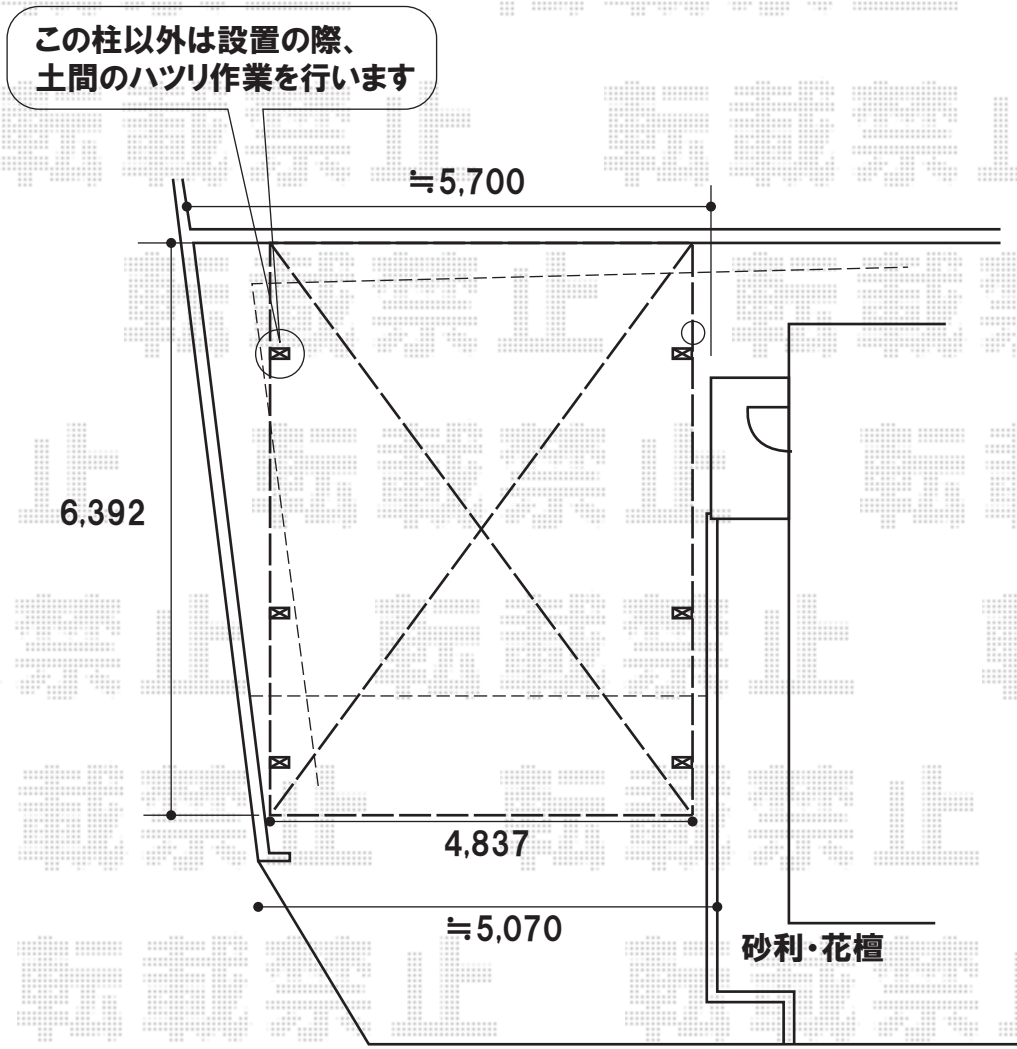

当日の現場合合わせにて  
設置場所の最終のご指示及びご確認をお願い致します

トステム カーブポートシグマIII ワイド延長 積雪~20cm対応  
幅=4,837mm  
奥行=6,392mm  
色:シャイングレー  
屋根材:熱線吸収アクアポリカーボネート(ブルースモーク)  
柱仕様:ロング柱23仕様(有効高 約2,300mm)

現場状況や作図制限により概略図の内容と多少の違いが生じることがございます。  
施工時は、現場優先とさせて頂きたく思いますので、お立会い頂き、  
最終のご指示のほど、何卒、宜しくお願い致します。