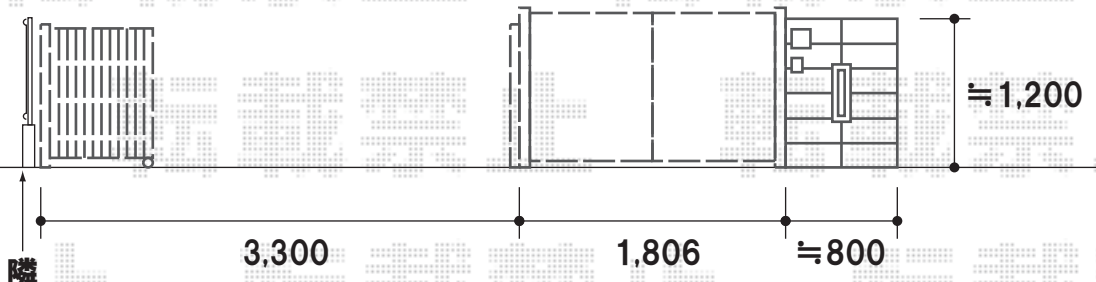

# 伸縮門扉・門扉

柱足元のハツリ作業を行います

- YKKap カミングートF1型 片開き [33S] ノンレール<ペットガードタイプ>  
開口幅=3,200mm  
全幅=3,300mm  
たたみ幅=709mm  
色:ブラウン
- YKKap エクスライン門扉E6型 両開き [08-12]  
扉幅=800mm・800mm  
高さ=1,200mm  
色:ブラウン  
錠:ハンドル錠E1型