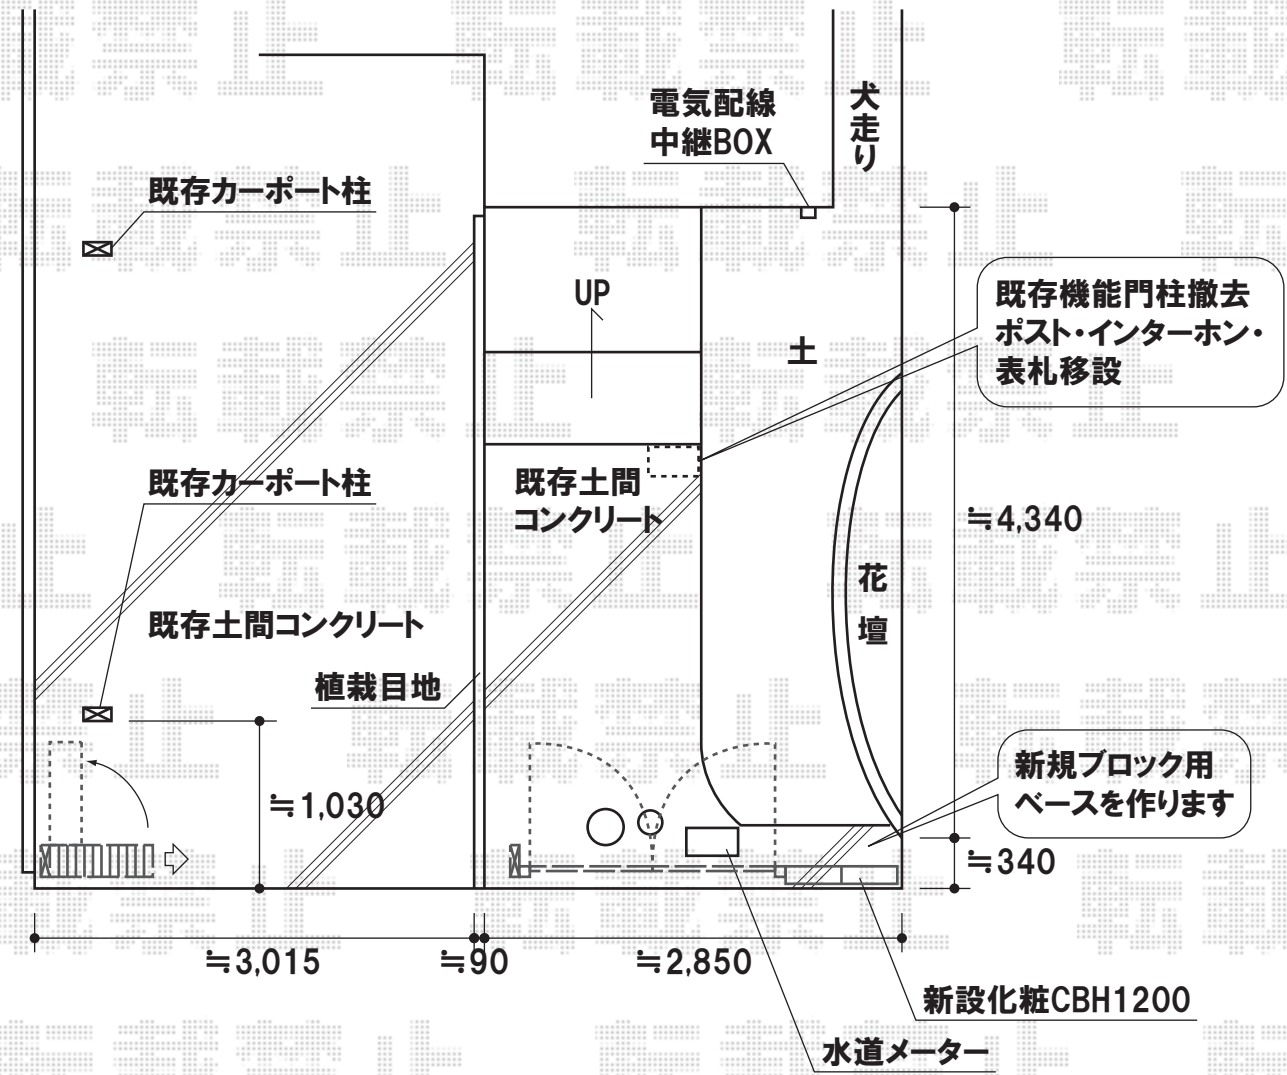

# 伸縮門扉・門扉

柱足元のハツリ作業を行います

- YKKap カミングートF1型 片開き [33S] ノンレール<ペットガードタイプ>  
開口幅=3,200mm  
全幅=3,300mm  
たたみ幅=709mm  
色:ブラウン
- YKKap エクスライン門扉E6型 両開き [08-12]  
扉幅=800mm・800mm  
高さ=1,200mm  
色:ブラウン  
錠:ハンドル錠E1型

現場状況や作図制限により概略図の内容と多少の違いが生じることがございます。施工時は、現場優先とさせて頂きたく思いますので、お立会い頂き、最終のご指示のほど、何卒、宜しくお願い致します。

**EX-SHOP**  
HTTP://WWW.EX-SHOP.NET  
担当:大磯