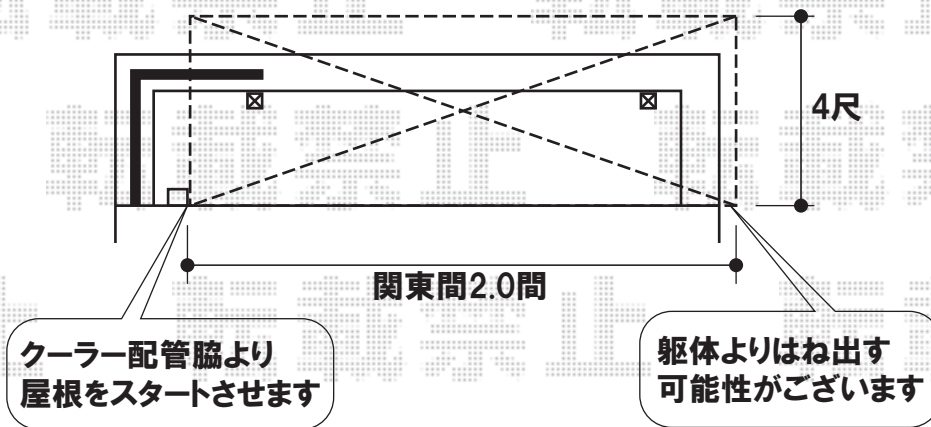

ライザーテラスII F型 単体 ルーフタイプ 積雪～20cm対応

2階バルコニー

トステム ライザーテラスII R型 単体 屋根タイプ 積雪～20cm対応
 間口=関東間2.0間(柱芯々3,440mm 屋根幅3,660mm)
 出幅=4尺(1,185mm)
 色:シャイングレー
 屋根材:ポリカーボネート(ブルースモーク)
 柱仕様:柱奥行移動タイプ

3階バルコニー

トステム ライザーテラスII F型 単体 ルーフタイプ 積雪～20cm対応
 間口=関東間1.0間(ブラケット芯々1,820mm 屋根幅1,840mm)
 出幅=4尺(1,185mm)
 色:シャイングレー
 屋根材:ポリカーボネート(ブルースモーク)
 柱仕様:柱無しタイプ

現場状況や作図制限により概略図の内容と多少の違いが生じることがございます。
 施工時は、現場優先とさせて頂きたく思いますので、お立会い頂き、
 最終のご指示のほど、何卒、宜しくお願い致します。

EX-SHOP
[HTTP://WWW.EX-SHOP.NET](http://www.ex-shop.net)

担当:藤木