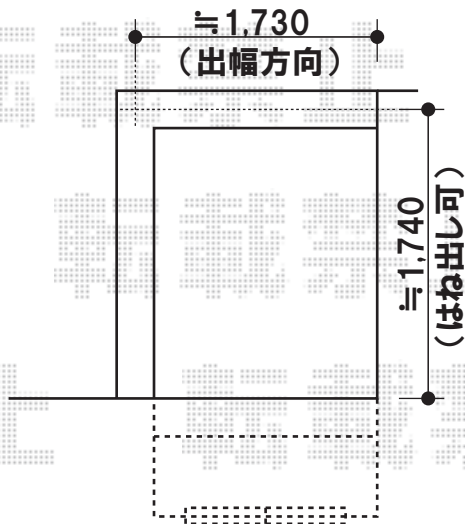

ライザーテラスII F型 単体 ルーフタイプ 積雪～20cm対応

2階バルコニー

トステム ライザーテラスII R型 単体 屋根タイプ 積雪～20cm対応
 間口=関東間2.0間(柱芯々3,440mm 屋根幅3,660mm)
 出幅=4尺(1,185mm)
 色:シャイングレー
 屋根材:ポリカーボネート(ブルースモーク)
 柱仕様:柱奥行移動タイプ

3階バルコニー

トステム ライザーテラスII F型 単体 ルーフタイプ 積雪～20cm対応
 間口=関東間1.0間(ブラケット芯々1,820mm 屋根幅1,840mm)
 出幅=4尺(1,185mm)
 色:シャイングレー
 屋根材:ポリカーボネート(ブルースモーク)
 柱仕様:柱無しタイプ

現場状況や作図制限により概略図の内容と多少の違いが生じることがございます。
 施工時は、現場優先とさせて頂きたく思いますので、お立会い頂き、
 最終のご指示のほど、何卒、宜しくお願い致します。

EX-SHOP
[HTTP://WWW.EX-SHOP.NET](http://www.ex-shop.net)

担当:藤木