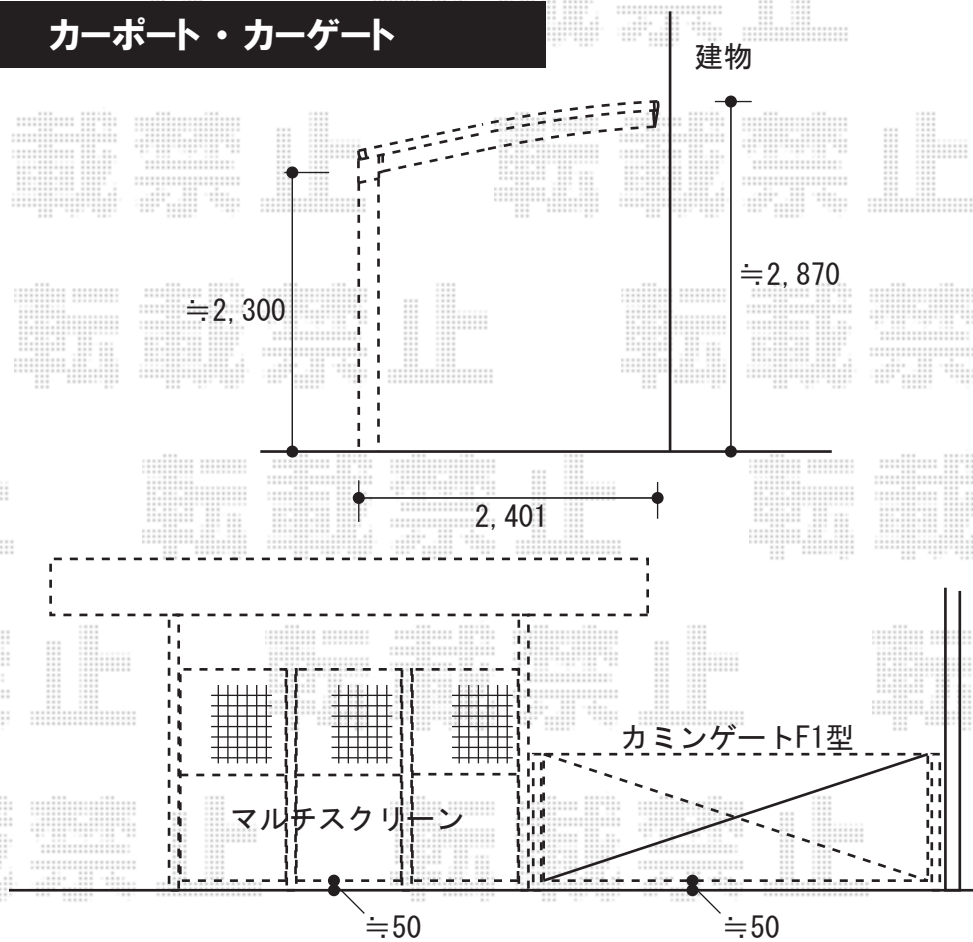

カーポート・カーゲート

トステム カーブポートシグマⅢ 積雪～20cm対応
 幅=2,401mm 奥行=4,980mm 色：ブロンズ 屋根材：ポリカーボネート（ブラウン）
 柱仕様：ロング柱23仕様（有効高 約2,300mm）
 オプション：マルチスクリーン カーポート接続A型
 縦連結（上：ネット、下：ネット）×3 /オータムブラウン

YKKap カミングゲートF1型 ノンレール 片開き（ペットガードタイプ）
 開口幅=3,200mm 全幅=3,300mm たみ幅=709mm 高さ=1,150mm 色：ブラウン

現場状況や作図制限により概略図の内容と多少の違いが生じることがございます。
 施工時は、現場優先とさせて頂きたく思いますので、お立会い頂き、
 最終のご指示のほど、何卒、宜しくお願い致します。

EX-SHOP
[HTTP://WWW.EX-SHOP.NET](http://www.ex-shop.net)

担当：角田