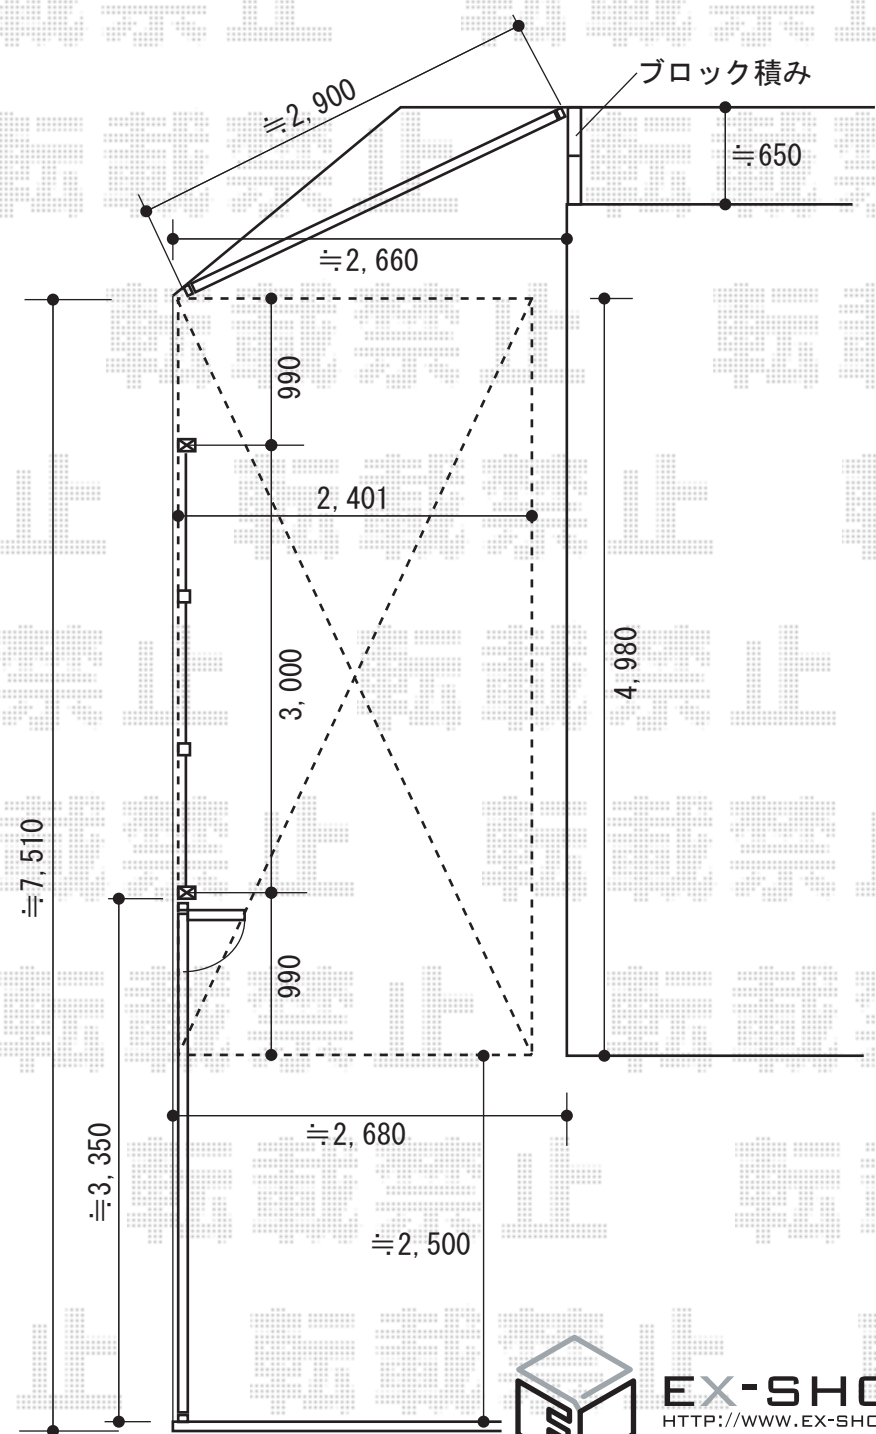

カーポート・カーゲート

トステム カーブポートシグマⅢ 積雪～20cm対応
 幅=2,401mm 奥行=4,980mm 色：ブロンズ 屋根材：ポリカーボネート（ブラウン）
 柱仕様：ロング柱23仕様（有効高 約2,300mm）
 オプション：マルチスクリーン カーポート接続A型
 縦連結（上：ネット、下：ネット）×3 /オータムブラウン

YKKap カミングゲートF1型 ノンレール 片開き（ペットガードタイプ）
 開口幅=3,200mm 全幅=3,300mm たみ幅=709mm 高さ=1,150mm 色：ブラウン

現場状況や作図制限により概略図の内容と多少の違いが生じることがございます。
 施工時は、現場優先とさせて頂きたく思いますので、お立会い頂き、
 最終のご指示のほど、何卒、宜しくお願い致します。

EX-SHOP
[HTTP://WWW.EX-SHOP.NET](http://www.ex-shop.net)

担当：角田