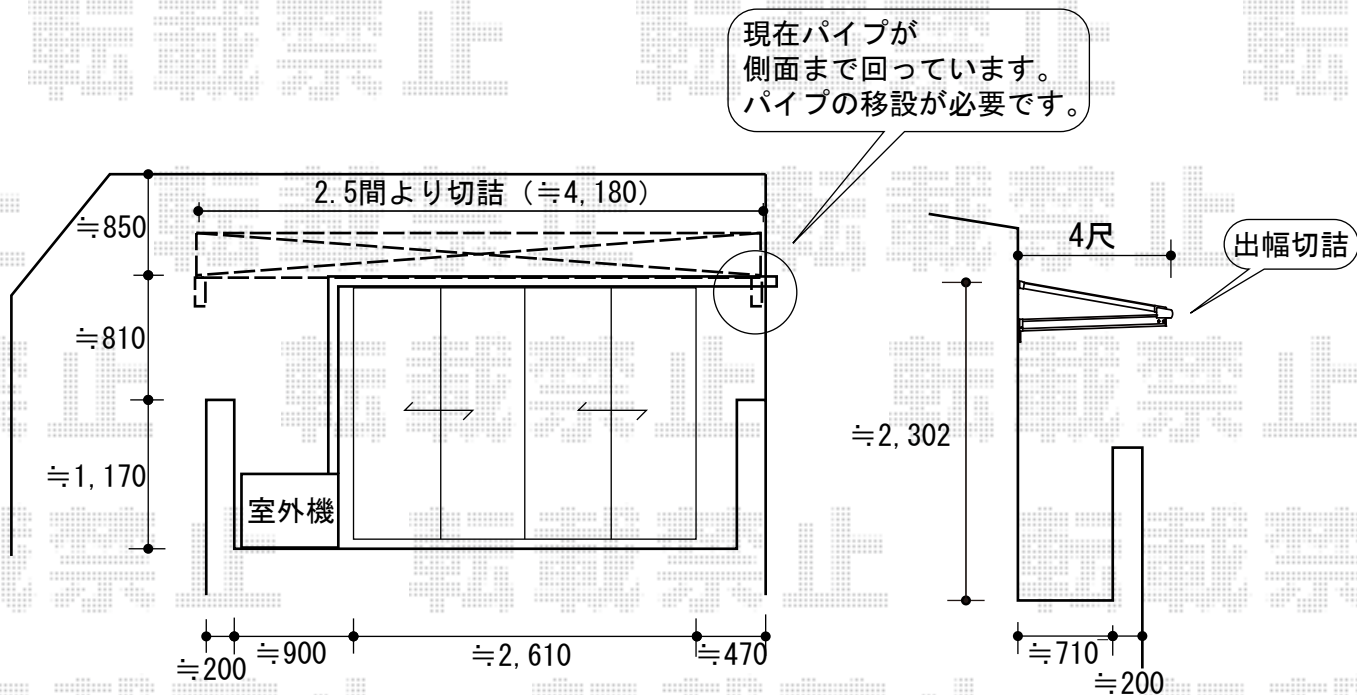

テラス屋根

トステム

ライザーテラスII F型 単体 ルーフタイプ 積雪~20cm対応

間口=関東間2.5間通し (方杖芯々4,570mm)

出幅=4尺 (1,185mm)

色：シャイングレー

屋根材：熱線吸収アクアポリカーボネート (ブルースモーク)

柱仕様：柱無し、ルーフタイプ