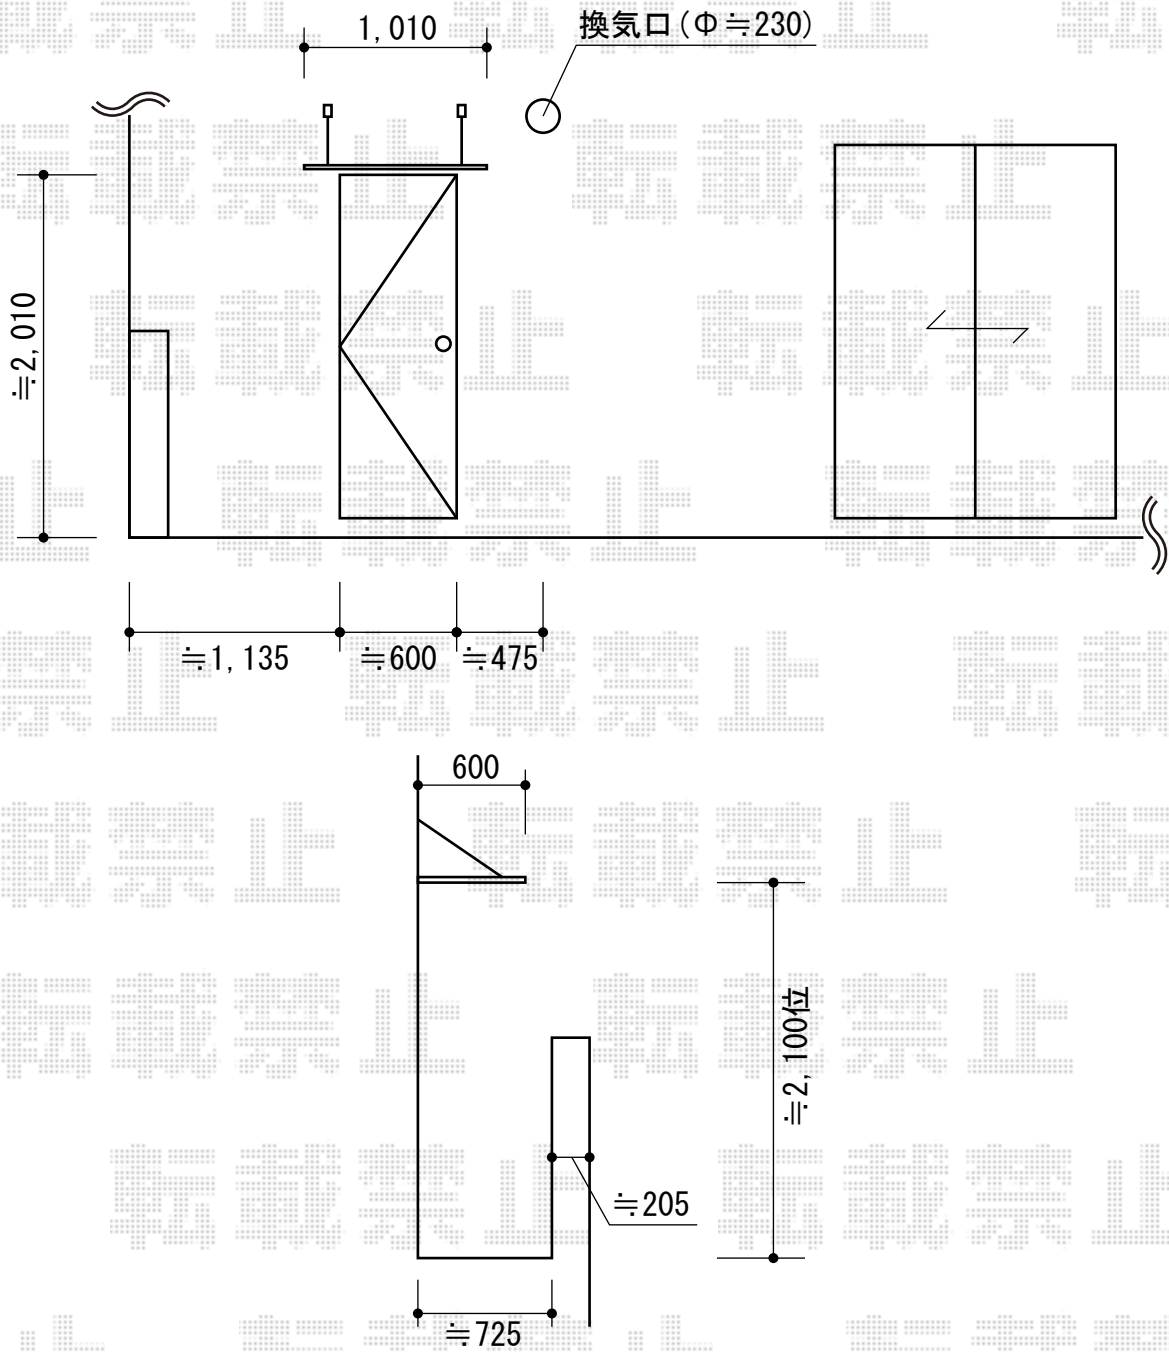

オーニング

トステム クリアーフ 単体タイプ
間口=1,010mm
出幅=600mm
色：シャイングレー
屋根材：ポリカーボネート樹脂板（ガラスクリア）

現場状況や作図制限により概略図の内容と多少の違いが生じることがございます。
施工時は、現場優先とさせて頂きたく思いますので、お立会い頂き、
最終のご指示のほど、何卒、宜しくお願い致します。

EX-SHOP
HTTP://WWW.EX-SHOP.NET

担当：堀