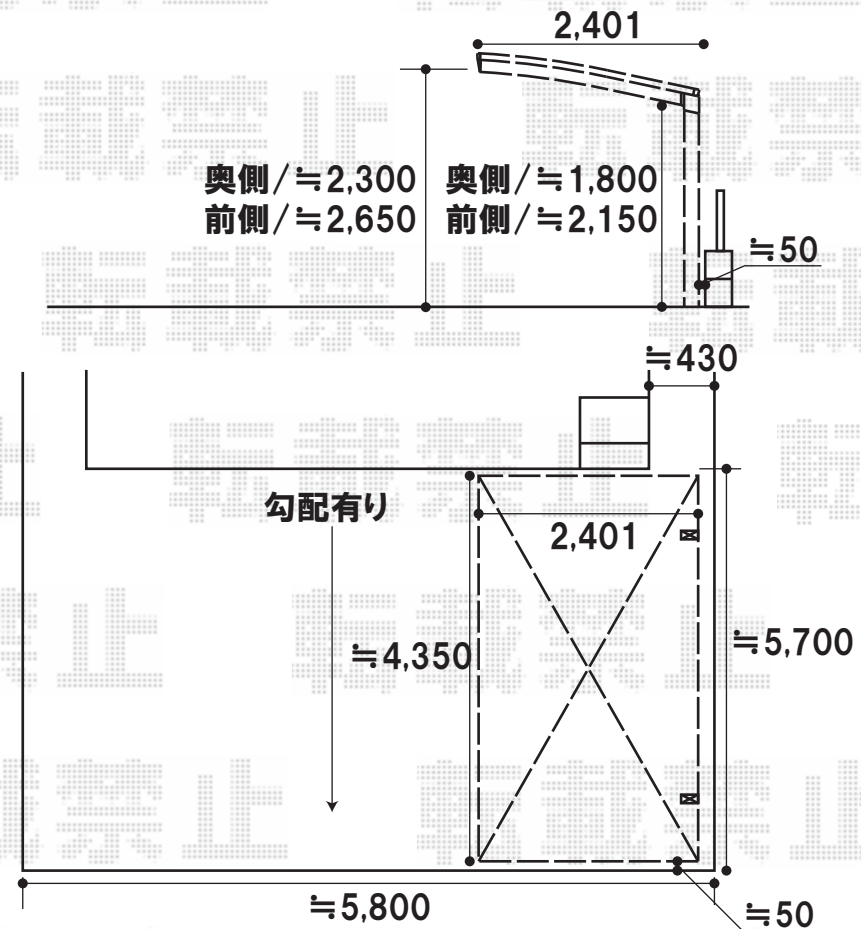

トステム ライザーテラスII R型 ルーフタイプ 単体 積雪~20cm対応  
 間口=関東間2.5間通し(柱芯々4,550mm 屋根幅4,570mm)  
 出幅=3尺(885mm)  
 色:シャイングレー  
 屋根材:ポリカーボネート(ブラウン)  
 柱仕様:ルーフタイプ(柱無し)

トステム カーブポートシグマIII 積雪~20cm対応  
 幅=2,401mm  
 奥行=4,980mm  
 色:シャイングレー  
 屋根材:ポリカーボネート(ブラウン)  
 柱仕様:ロング柱23仕様(有効高 約2,300mm)

現場状況や作図制限により概略図の内容と多少の違いが生じることがございます。  
 施工時は、現場優先とさせて頂きたく思いますので、お立会い頂き、  
 最終のご指示のほど、何卒、宜しくお願い致します。

EX-SHOP  
 HTTP://WWW.EX-SHOP.NET

担当:堺谷