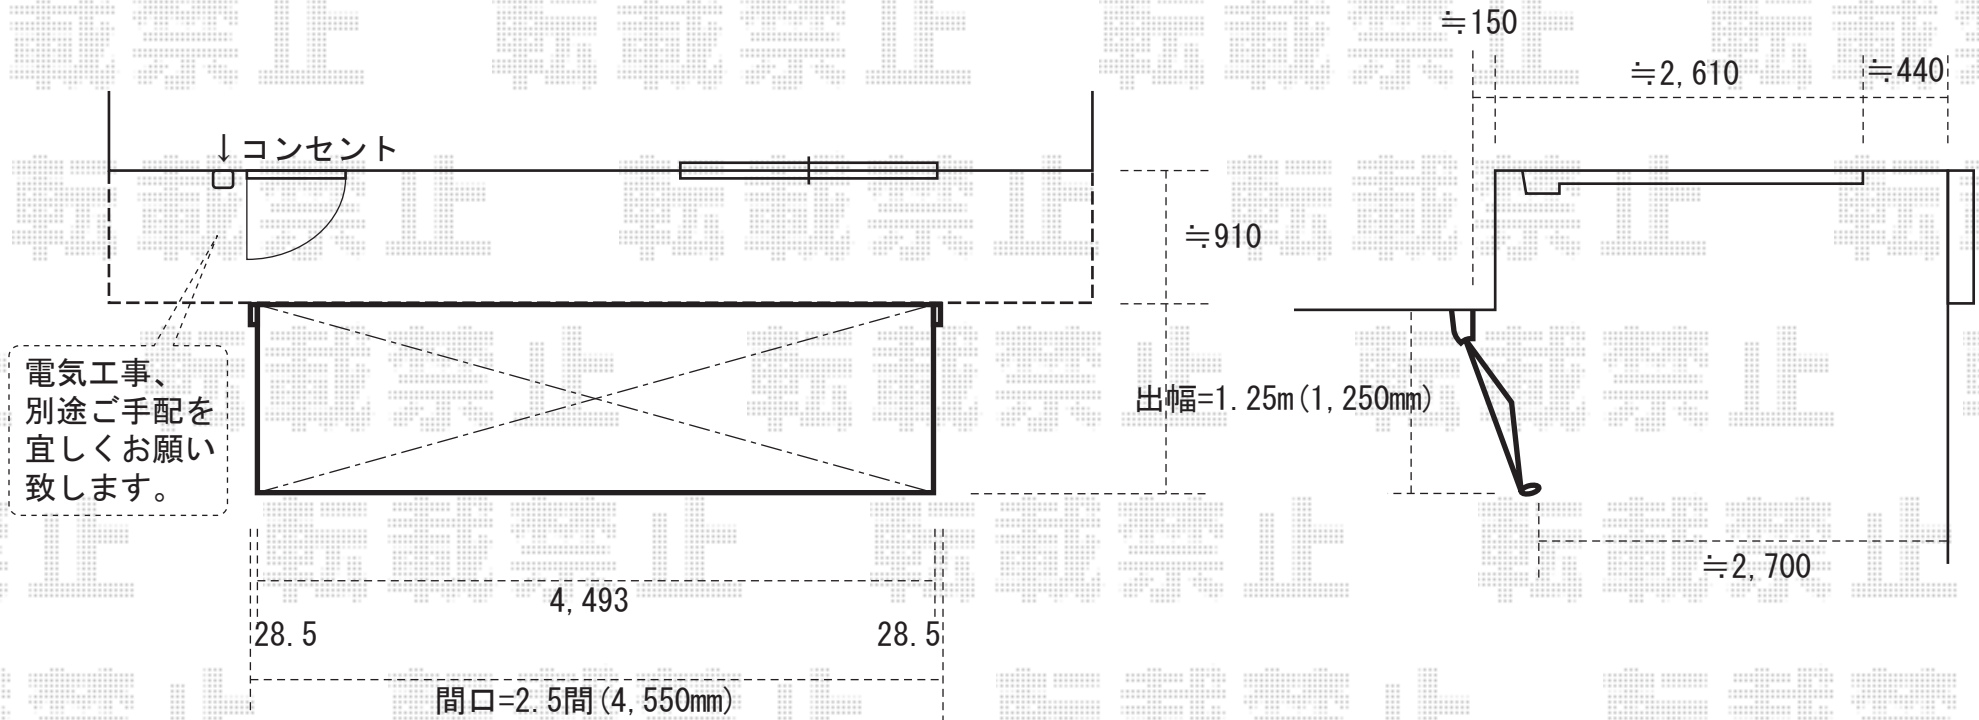

彩鳥C型 ボックスタイプ 電動式

彩鳥C型 ボックスタイプ 電動式【特注：外観左駆動】

間口=2.5間(4,550mm)

出幅=1.25m(1,250mm)

色：オータムブラウン（アーム・ブラケット部：ホワイト）

キャンバス地：アクリル-グリーンライン

電動式タイプ：スイッチボックス-室外露出型

駆動：【特注】躯体外観左