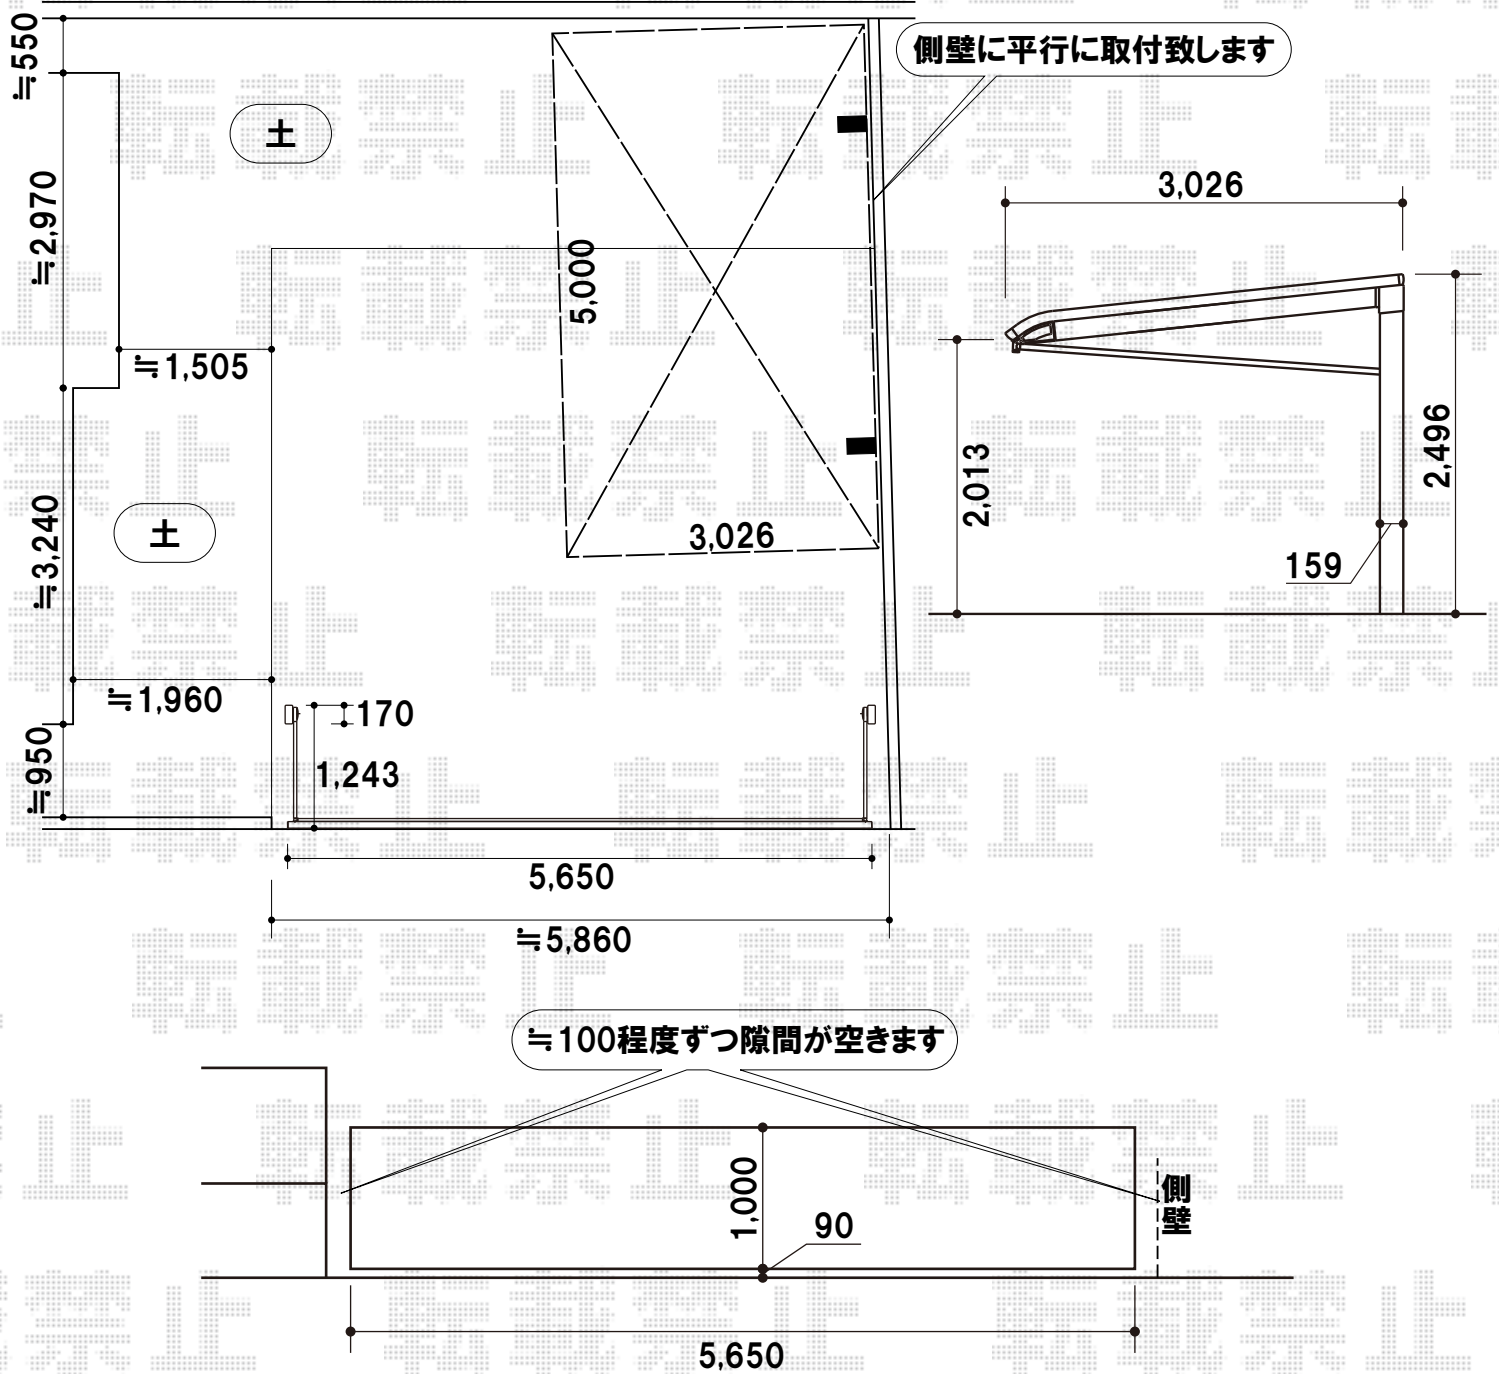

カーポート・カーゲート

トステム レガーナポートシグマ 積雪～20cm対応
 幅=3,026mm
 奥行=5,000mm
 色:シャイングレー
 屋根材:ポリカーボネート(ブルースモーク)
 柱仕様:標準柱仕様(有効高 約2,270mm)
 雨樋:雨樋有り

TOEX ワイドオーバードアR1型 手動式
 本体寸法(W×H)=5,650mm×1,000mm
 有効高さ:2,150mm
 必要高さ:2,345mm
 柱仕様:ハイルーフ仕様
 色:シャイングレー
 オプション:フック棒セット