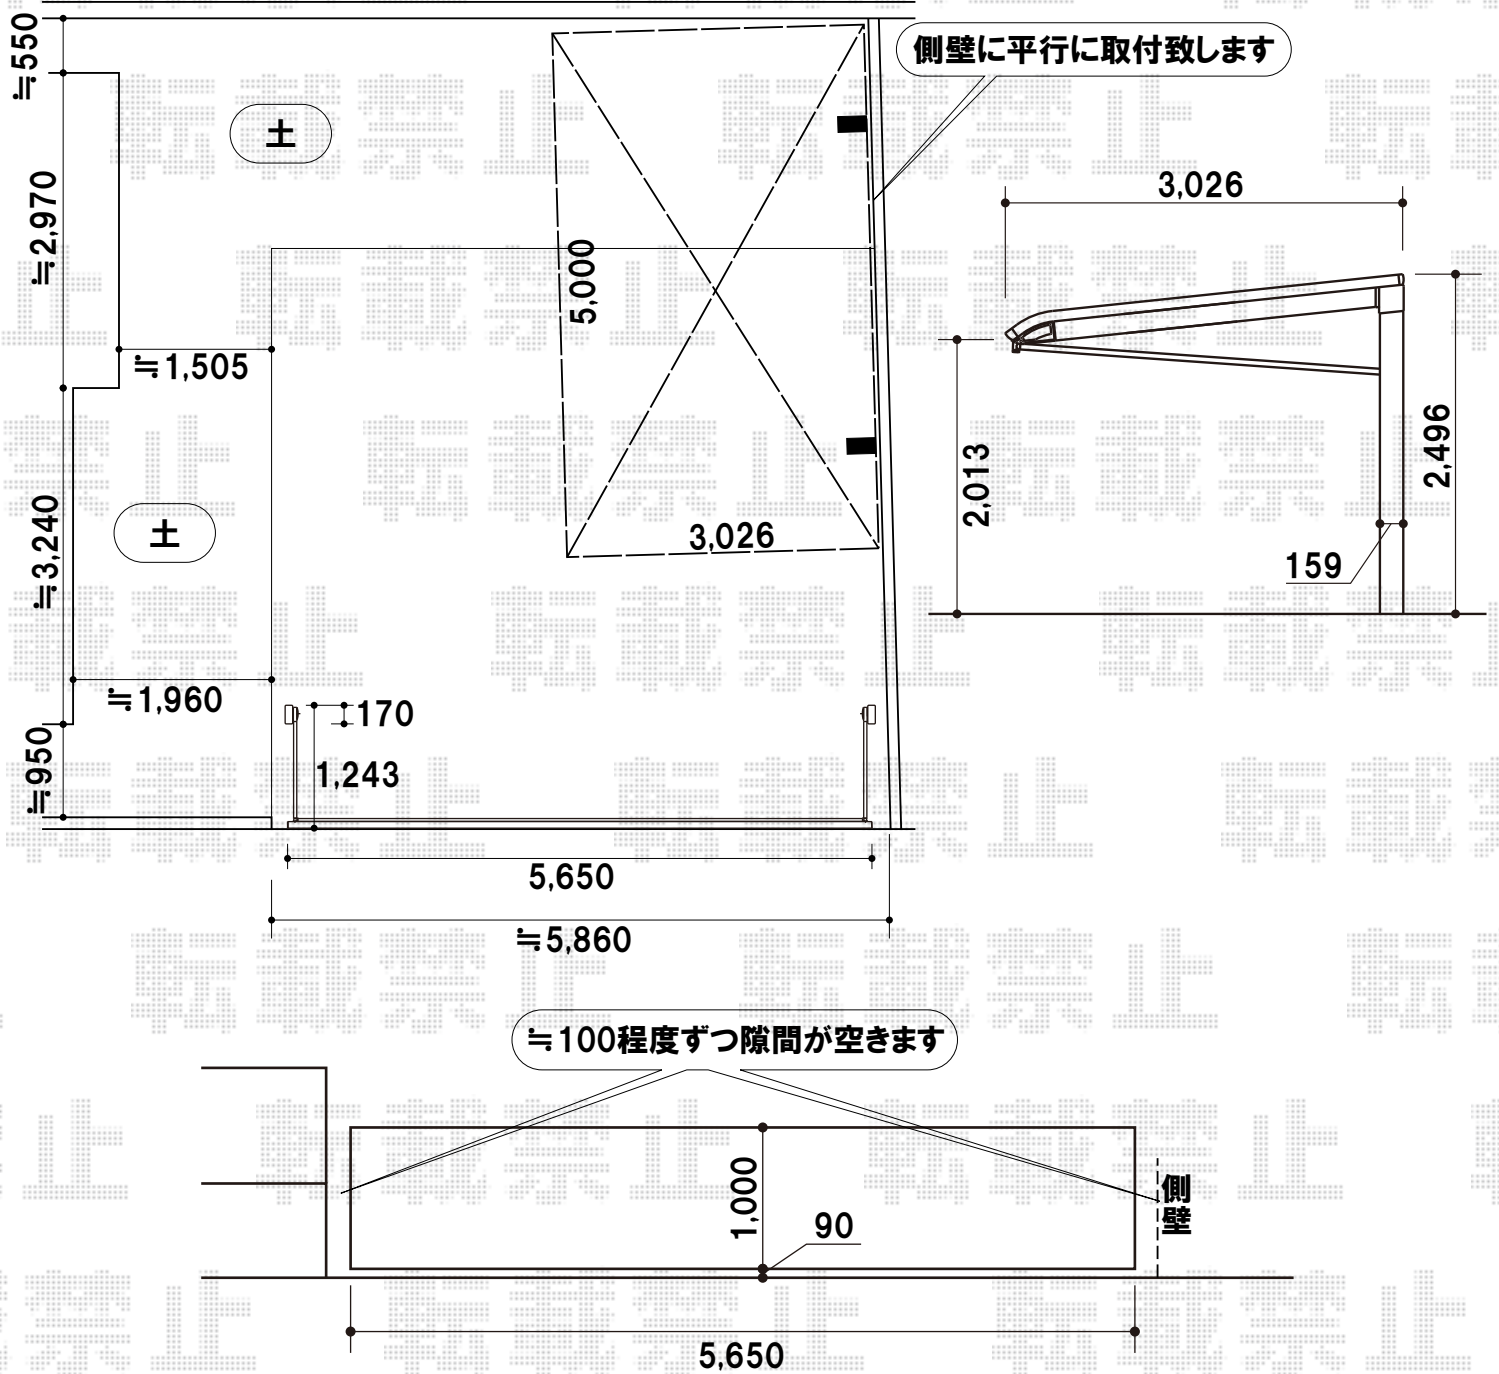

カーポート・カーゲート

トステム レガーナポートシグマ 積雪～20cm対応
 幅=3,026mm
 奥行=5,000mm
 色:シャイングレー
 屋根材:ポリカーボネート(ブルースモーク)
 柱仕様:標準柱仕様(有効高 約2,270mm)
 雨樋:雨樋有り

TOEX ワイドオーバードアR1型 手動式
 本体寸法(W×H)=5,650mm×1,000mm
 有効高さ:2,150mm
 必要高さ:2,345mm
 柱仕様:ハイルーフ仕様
 色:シャイングレー
 オプション:フック棒セット