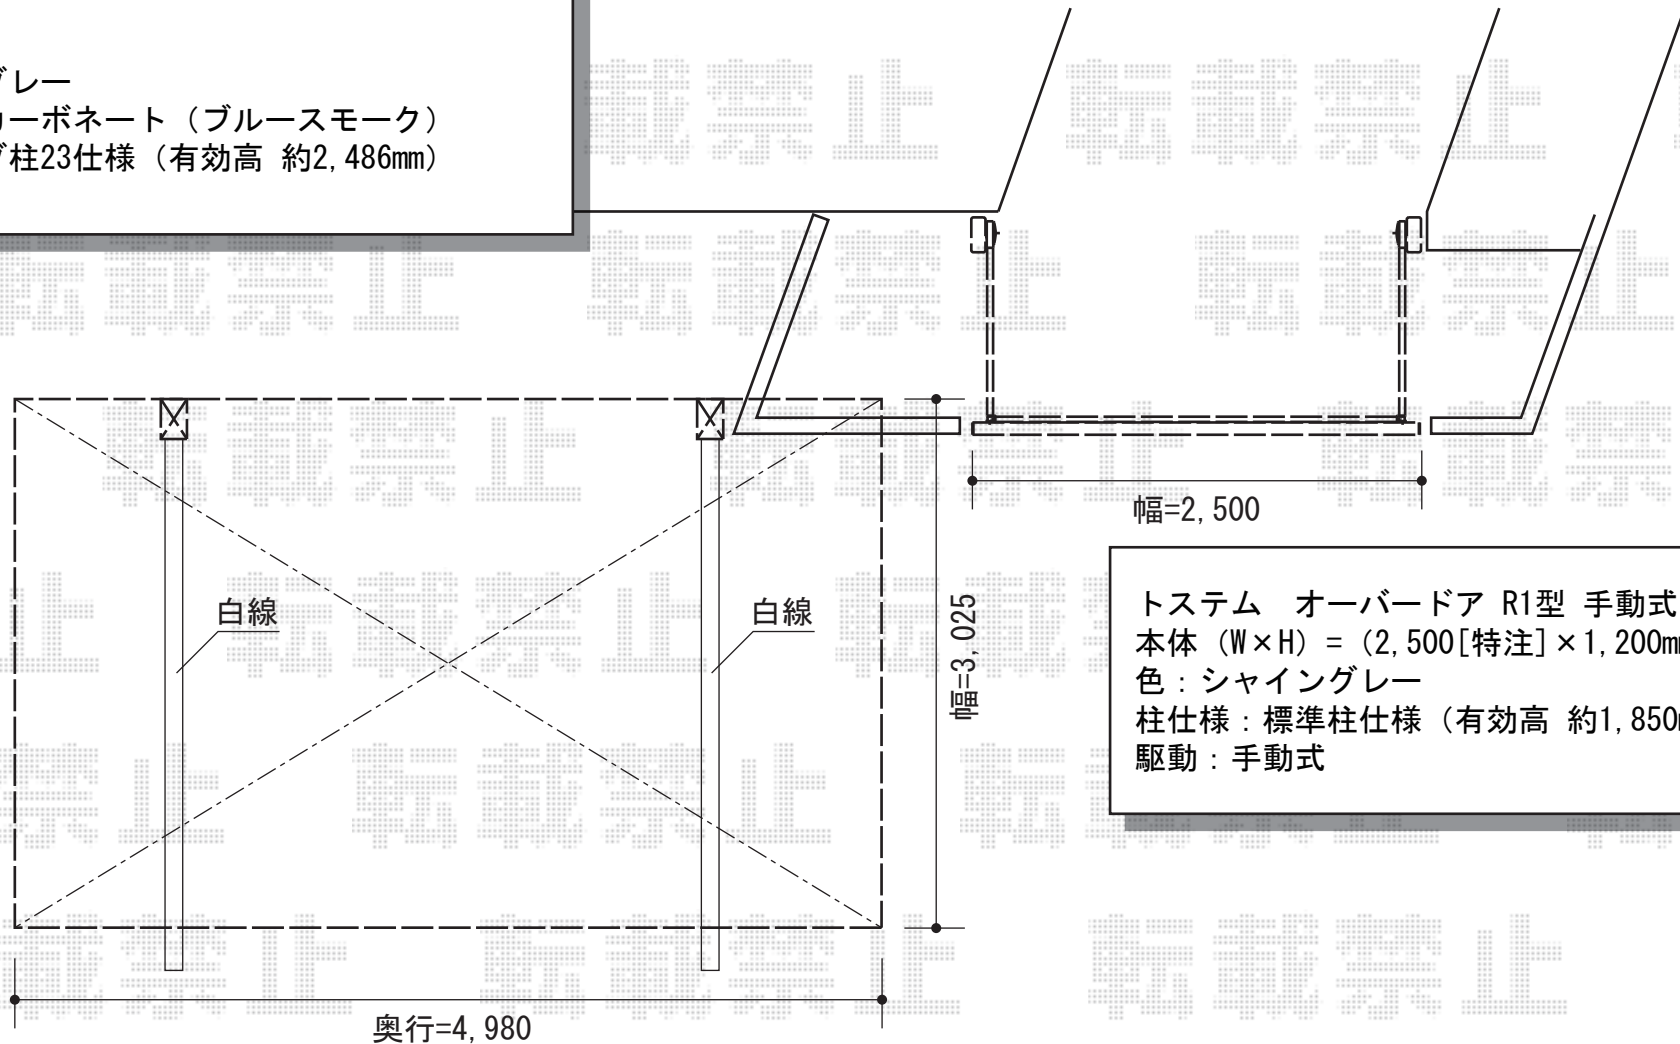

トステム レガーナポートシグマIII 積雪~20cm対応  
 幅=3,025mm  
 奥行=4,980mm  
 色：シャイングレー  
 屋根材：ポリカーボネート（ブルースモーク）  
 柱仕様：ロング柱23仕様（有効高 約2,486mm）  
 雨樋：無し

トステム オーバードア R1型 手動式 [特注品]  
 本体 (W×H) = (2,500[特注] × 1,200mm)  
 色：シャイングレー  
 柱仕様：標準柱仕様（有効高 約1,850mm）  
 駆動：手動式