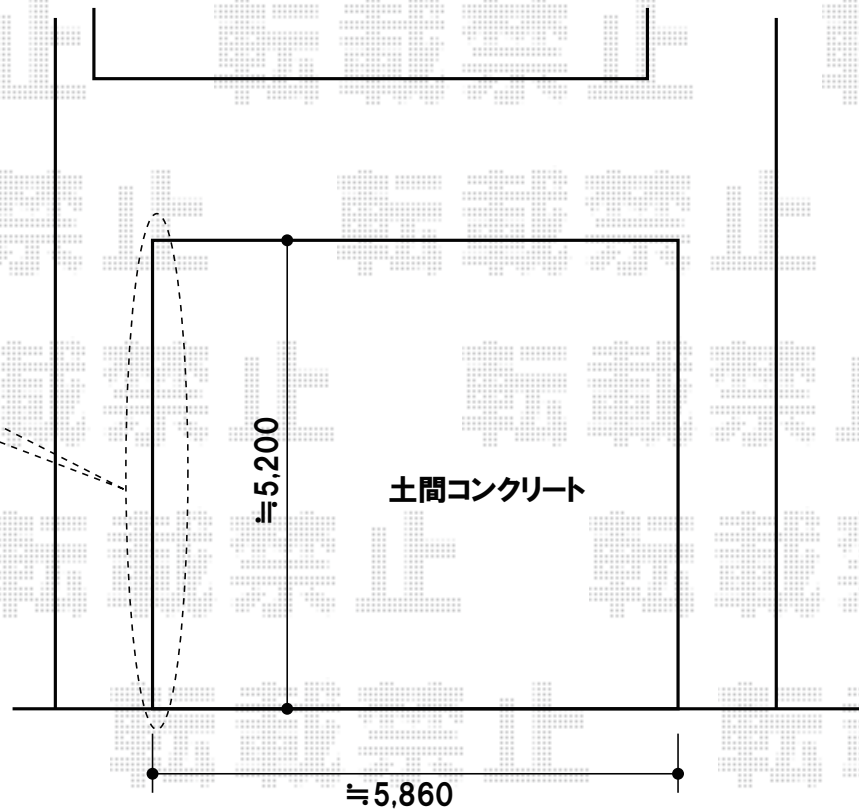

<外観左側>
サイドスクリーン
+
マルチスクリーン

≒245勾配有り

トステム テリオスポートII 2台用 積雪~30cm対応
幅=5,504mm
奥行=5,467mm
色:オータムブラウン
柱仕様:標準柱・4本柱・角柱
屋根材:遮光タイプ(別途)

スチール折板
仕様:ガルバリウム鋼板[テフ(結露防止)付き]

トステム サイドスクリーン 1段(上段)
サイズ:長さ55(単体)用
パネル材:ポリカーボネート(ブルースモーク)
柱種類:角柱

トステム マルチスクリーン
サイズ:長さ55(単体)用
デザイン:ネット

現場状況や作図制限により概略図の内容と多少の違いが生じることがございます。
施工時は、現場優先とさせて頂きたく思いますので、お立会い頂き、
最終のご指示のほど、何卒、宜しくお願い致します。

EX-SHOP
HTTP://WWW.EX-SHOP.NET

担当:上川

全ての著作権は、エクスショップに帰属します。当社とのお取引目的外の使用・複製・転載禁止となっております。