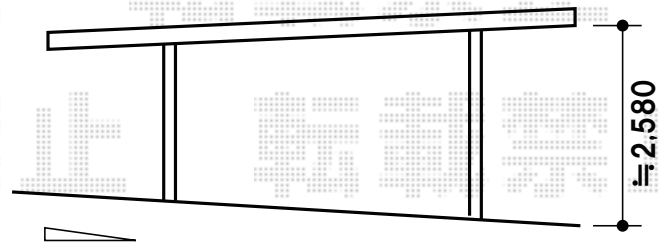

<外観左側>
サイドスクリーン
+
マルチスクリーン

≒245勾配有り

トステム テリオスポートII 2台用 積雪~30cm対応
幅=5,504mm
奥行=5,467mm
色:オータムブラウン
柱仕様:標準柱・4本柱・角柱
屋根材:遮光タイプ(別途)

スチール折板
仕様:ガルバリウム鋼板[テフ(結露防止)付き]

トステム サイドスクリーン 1段(上段)
サイズ:長さ55(単体)用
パネル材:ポリカーボネート(ブルースモーク)
柱種類:角柱

トステム マルチスクリーン
サイズ:長さ55(単体)用
デザイン:ネット

現場状況や作図制限により概略図の内容と多少の違いが生じることがございます。
施工時は、現場優先とさせて頂きたく思いますので、お立会い頂き、
最終のご指示のほど、何卒、宜しくお願い致します。

EX-SHOP
HTTP://WWW.EX-SHOP.NET

担当:上川

全ての著作権は、エクスショップに帰属します。当社とのお取引目的外の使用・複製・転載禁止となっております。