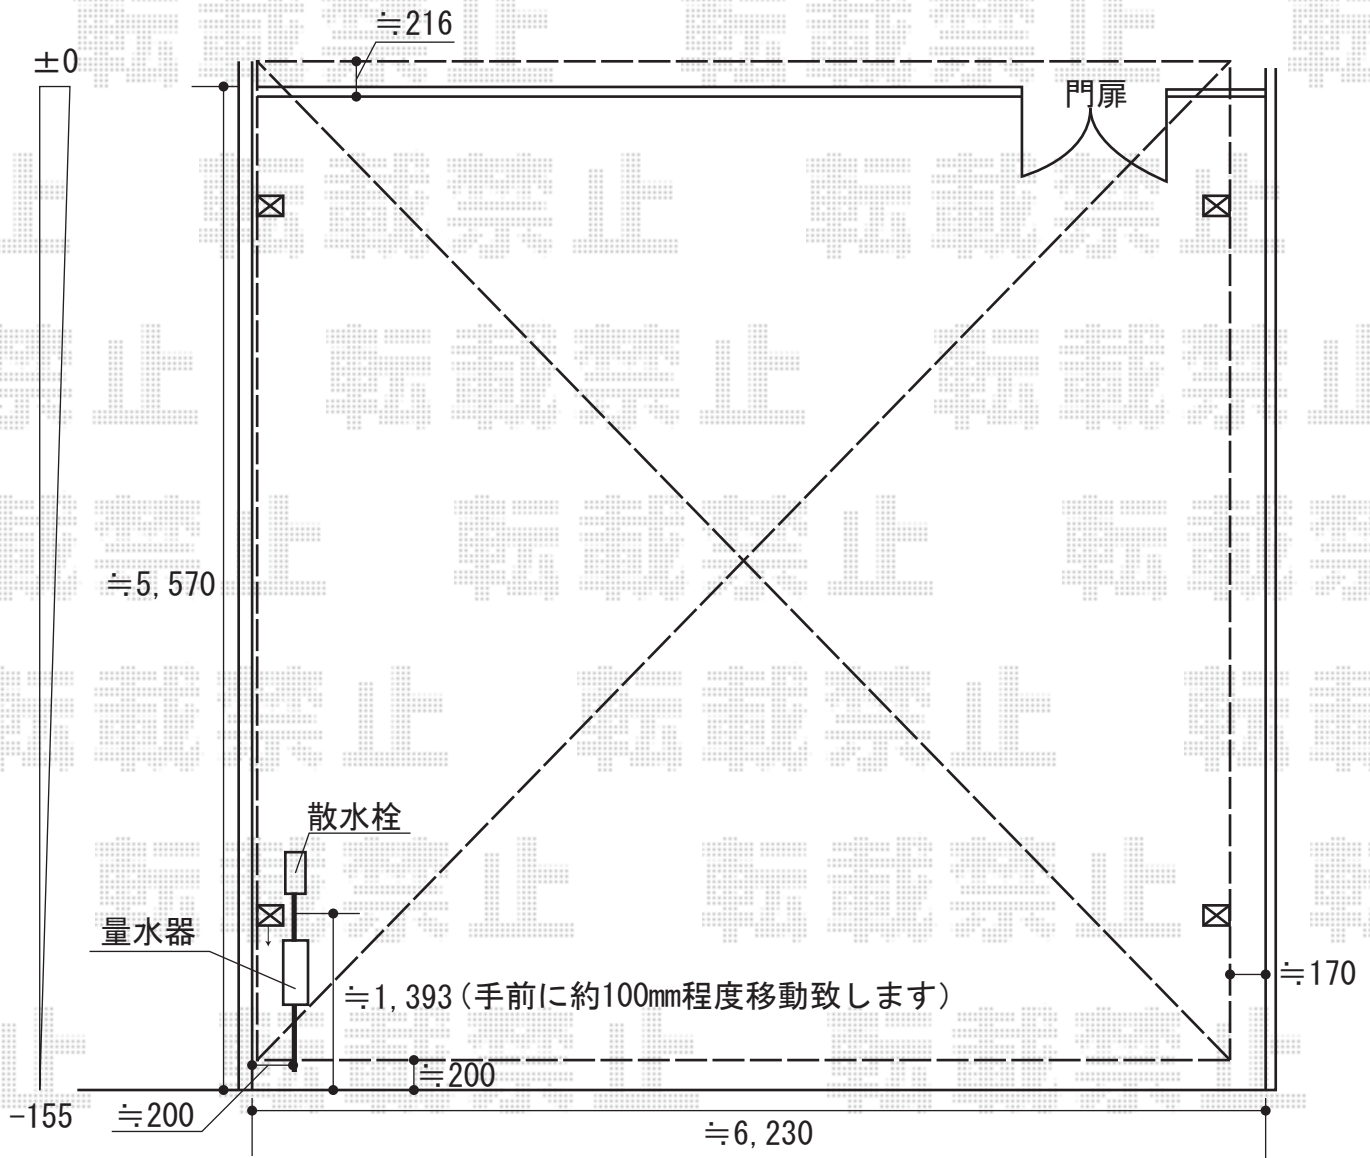

カーブポートシグマⅢ ワイド 積雪～20cm対応

トステム カーブポートシグマⅢ ワイド 積雪～20cm対応
幅=6,060mm
奥行=5,686mm
色：シャイングレー
屋根材：ポリカーボネート（クリアマット）
柱仕様：ロング柱23仕様（有効高 約2,300mm）

現場状況や作図制限により概略図の内容と多少の違いが生じることがございます。
施工時は、現場優先とさせて頂きたく思いますので、お立会い頂き、
最終のご指示のほど、何卒、宜しくお願い致します。