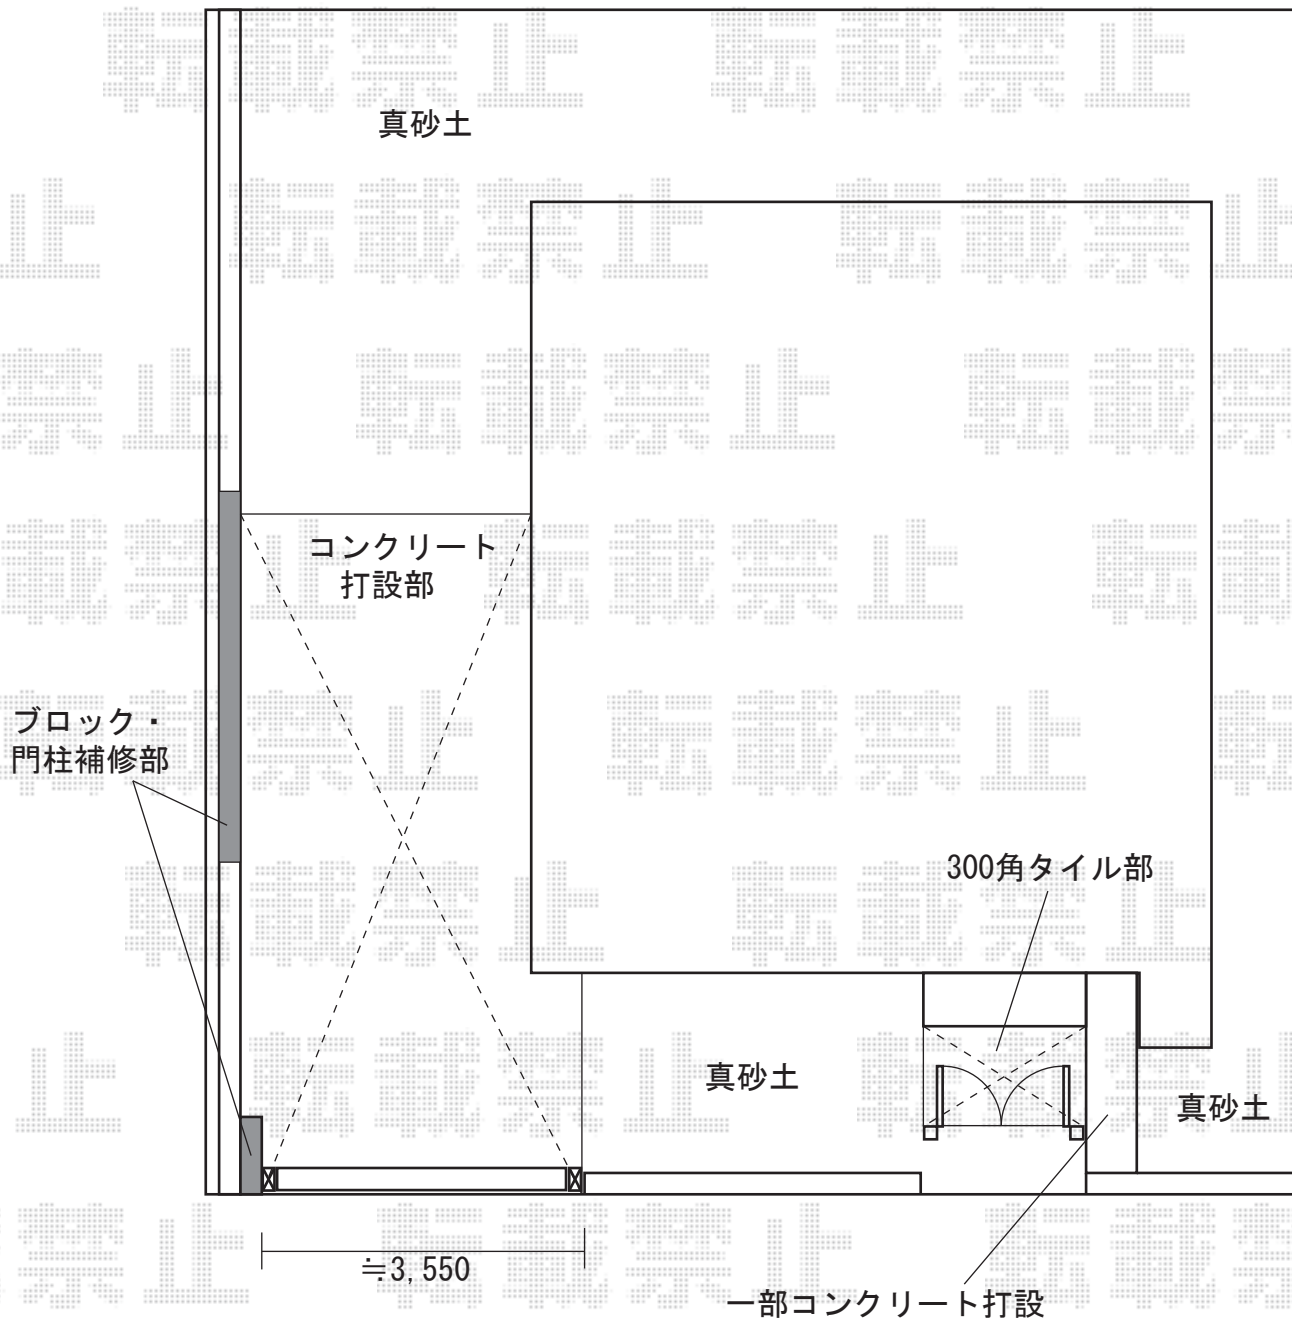

カミングート7型（傾斜地用）ノンレール 片開き

YKKap カミングート7型（傾斜地用）
ノンレール 片開き
全幅=3,600mm
開口幅=2,979mm
たたみ幅=519mm
高さ=1,200mm
色：カームブラック

現場状況や作図制限により概略図の内容と多少の違いが生じることがございます。
施工時は、現場優先とさせて頂きたく思いますので、お立会い頂き、
最終のご指示のほど、何卒、宜しくお願い致します。