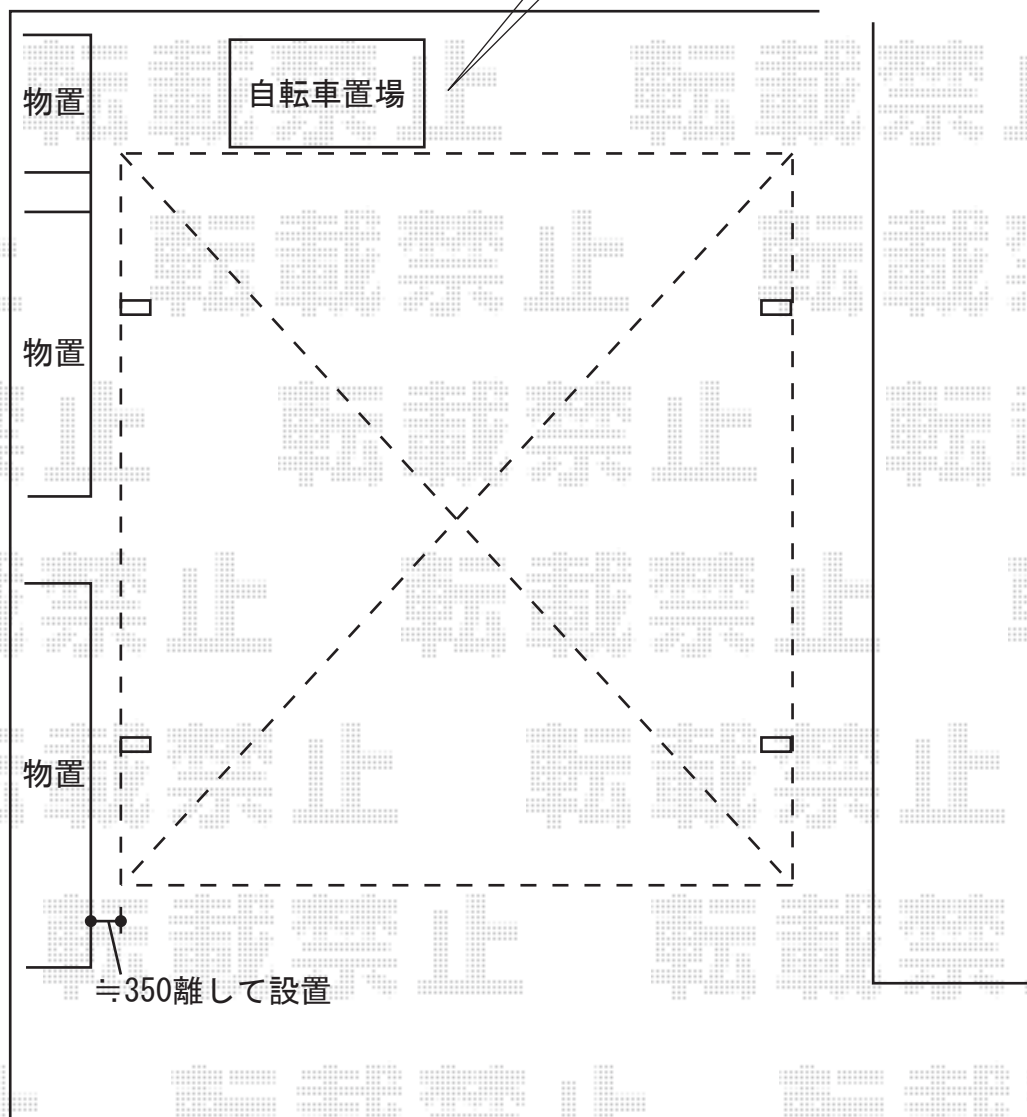

自転車置場より手前に設置致します

トステム カーブポートシグマⅢ ワイド
幅=5,443mm
奥行=5,686mm
色：シャイングレー
屋根材：熱線吸収ポリカーボネート
(ブルースモークマット)
柱仕様：ロング柱23仕様（有効高 約2,300mm）

現場状況や作図制限により概略図の内容と多少の違いが生じることがございます。
施工時は、現場優先とさせて頂きたく思いますので、お立会い頂き、
最終のご指示のほど、何卒、宜しくお願い致します。