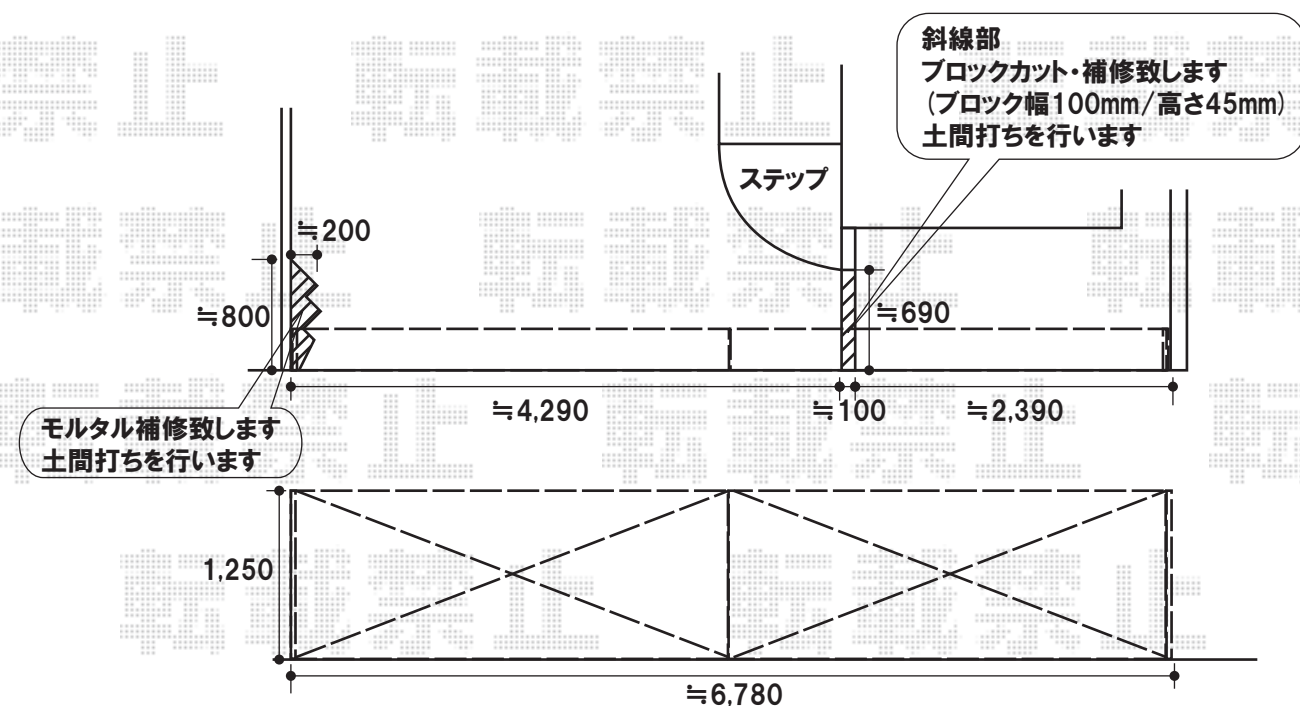

# カーゲート アルシャインPG型R Aタイプ ノンレール 両開き

カーゲート アルシャインPG型R Aタイプ ノンレール 両開き  
開口幅=7,325mm 全幅=7,539mm たたみ幅=620mm+595mm 高さ=1,250mm  
色:マイルドブラック キャスター数:6 落し棒数:6

現場状況や作図制限により概略図の内容と多少の違いが生じることがございます。  
施工時は、現場優先とさせて頂きたく思いますので、お立会い頂き、  
最終のご指示のほど、何卒、宜しくお願い致します。