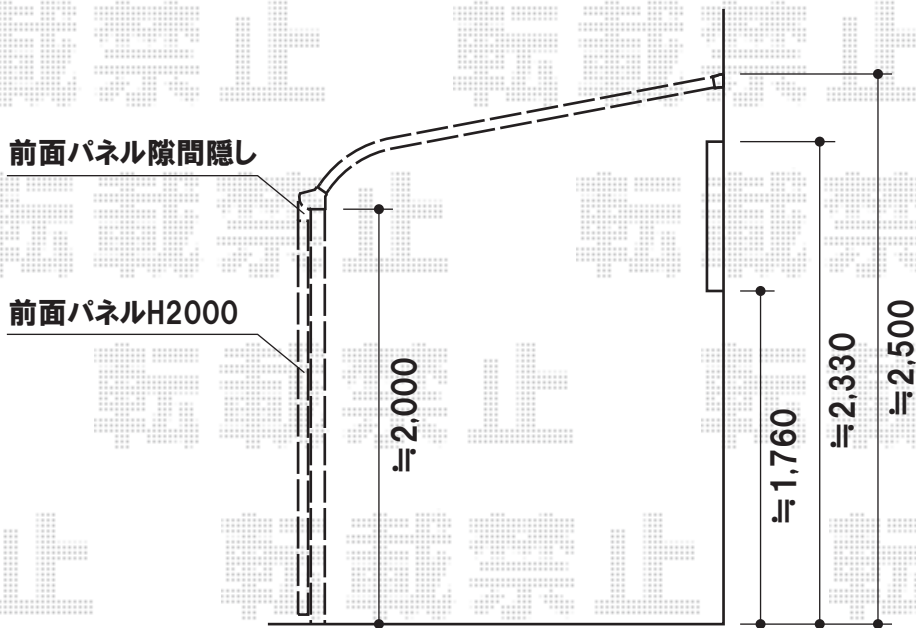

プリテラス R型 テラスタイプ 単体 積雪～20cm対応

YKKap プリテラス R型 テラスタイプ 単体 積雪～20cm対応
 間口=関西間1.5間(柱芯々3,000mm 屋根幅3,238mm)
 出幅=5尺(1,470mm)
 色:カームブラック
 屋根材:ポリカーボネート(アースブルー)
 柱仕様:柱位置固定タイプ

YKKap プリテラス前面パネル
 幅=関西間1.5間(3,240mm)
 高さ=2,000mm
 色:カームブラック
 パネル材:ポリカーボネート(アースブルー)

YKKap プリテラス前面パネル隙間隠し
 仕様:関西間1.5間用
 色:カームブラック

現場状況や作図制限により概略図の内容と多少の違いが生じることがございます。
 施工時は、現場優先とさせて頂きたく思いますので、お立会い頂き、
 最終のご指示のほど、何卒、宜しくお願い致します。

EX-SHOP
[HTTP://WWW.EX-SHOP.NET](http://www.ex-shop.net)

担当:大磯