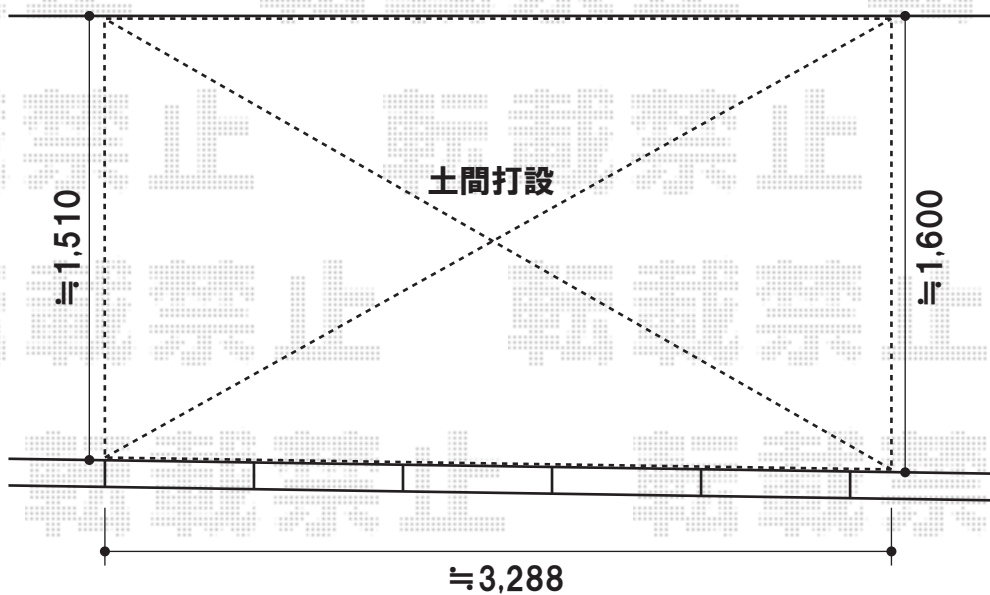

プリテラス R型 テラスタイプ 単体 積雪～20cm対応

YKKap プリテラス R型 テラスタイプ 単体 積雪～20cm対応
 間口=関西間1.5間(柱芯々3,000mm 屋根幅3,238mm)
 出幅=5尺(1,470mm)
 色:カームブラック
 屋根材:ポリカーボネート(アースブルー)
 柱仕様:柱位置固定タイプ

YKKap プリテラス前面パネル
 幅=関西間1.5間(3,240mm)
 高さ=2,000mm
 色:カームブラック
 パネル材:ポリカーボネート(アースブルー)

YKKap プリテラス前面パネル隙間隠し
 仕様:関西間1.5間用
 色:カームブラック

現場状況や作図制限により概略図の内容と多少の違いが生じることがございます。
 施工時は、現場優先とさせて頂きたく思いますので、お立会い頂き、
 最終のご指示のほど、何卒、宜しくお願い致します。

EX-SHOP
[HTTP://WWW.EX-SHOP.NET](http://www.ex-shop.net)

担当:大磯