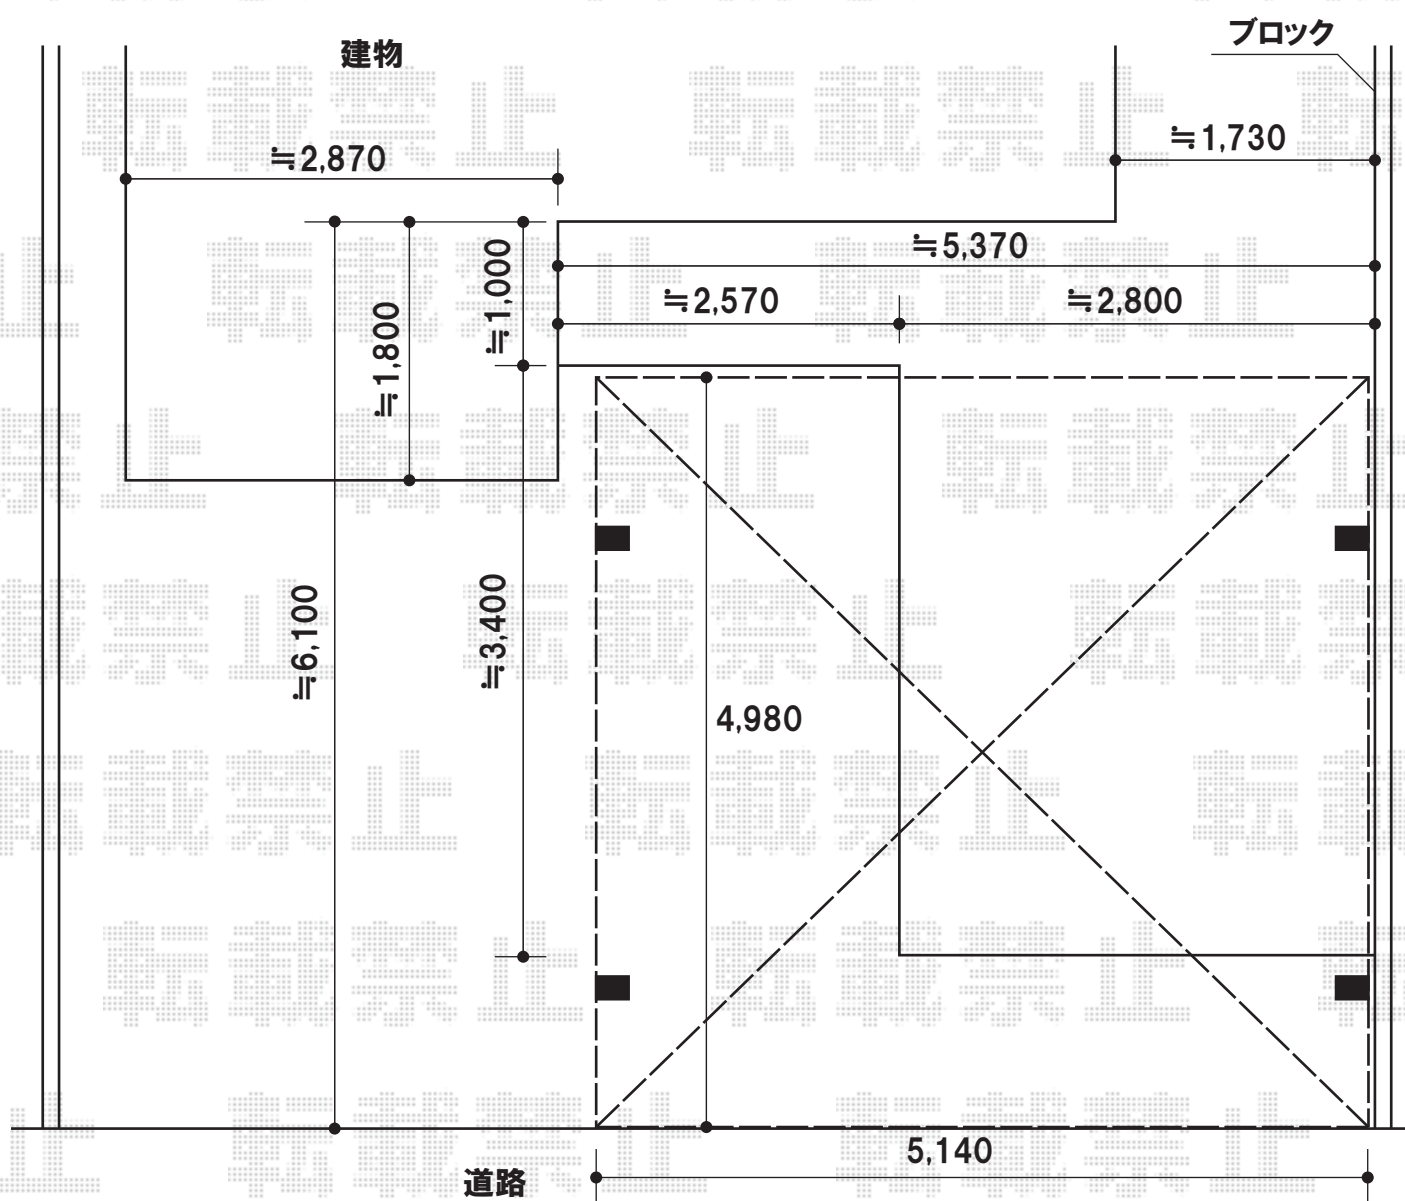

カーブポートシグマIII ワイド 積雪～20cm対応

トステム

カーブポートシグマIII ワイド 積雪～20cm対応

幅=5,140mm

奥行=4,980mm

色:シャイングレー

屋根材:熱線吸収ポリカーボネート(ブルースモークマット)

柱仕様:ロング柱28仕様(有効高 約2,800mm)

現場状況や作図制限により概略図の内容と多少の違いが生じることがございます。  
 施工時は、現場優先とさせて頂きたく思いますので、お立会い頂き、  
 最終のご指示のほど、何卒、宜しくお願い致します。

EX-SHOP  
 HTTP://WWW.EX-SHOP.NET

担当:阿利